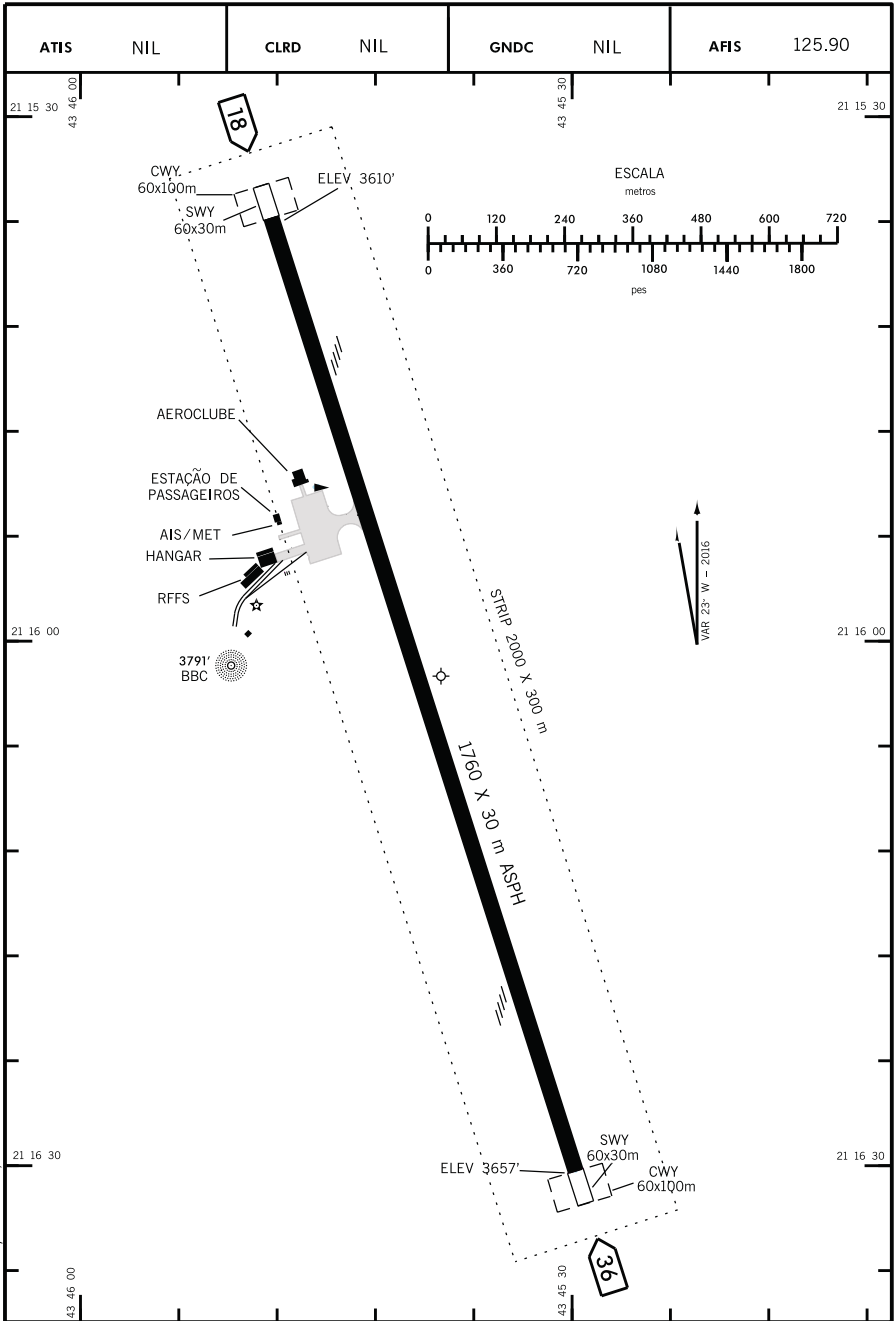

CARTA DE AERODROMO (ADC)
AERODROME CHART (ADC)

BARBACENA/Maj Brig Doorgal Borges (SBBQ)

MG-BRASIL

ARP S21 16 02 W043 45 38

ELEV 3658'

MODIFICAÇÕES: ARP, RFFS.

ADC – SBBQ: INFORMAÇÕES COMPLEMENTARES

CARACTERÍSTICAS FÍSICAS												
PISTA				DIMENSÕES(m)					PCN	TIPO DE SUPERFÍCIE		
RWY	BRG MAG	Tipo	RCD	RWY	SWY	CWY	RESA	STRIP	RWY	RWY	SWY	
a	b	c	d	e	f	g	h	i	i	k	l	
18	184	NPA	3	1760	60x30	60x100		2000	14/F/A/Y/T	ASPH		
36	004	NPA	3	X 30	X 60x30	X 60x100		X 300				
DISTÂNCIAS DECLARADAS, AUXÍLIOS VISUAIS E COORDENADAS DAS CABECEIRAS												
RWY	TORA(m)	ASDA(m)	TODA(m)	LDA(m)	AUXÍLIOS	ALTURA GEOIDAL(m)	COORDENADAS					
18	1760	1820	1820	1760	PAPI	- 3,67	S21 15 36 W043 45 48					
36	1760	1820	1820	1760		- 3,67	S21 16 30 W043 45 30					
SERVIÇO DE SALVAMENTO E CONTRAINCÊNDIO : RFFS REQ – 5												
RWY 18 / 36												
<p>Sinalização horizontal</p>  <p>Auxílios luminosos</p> 												
RMK: NIL												