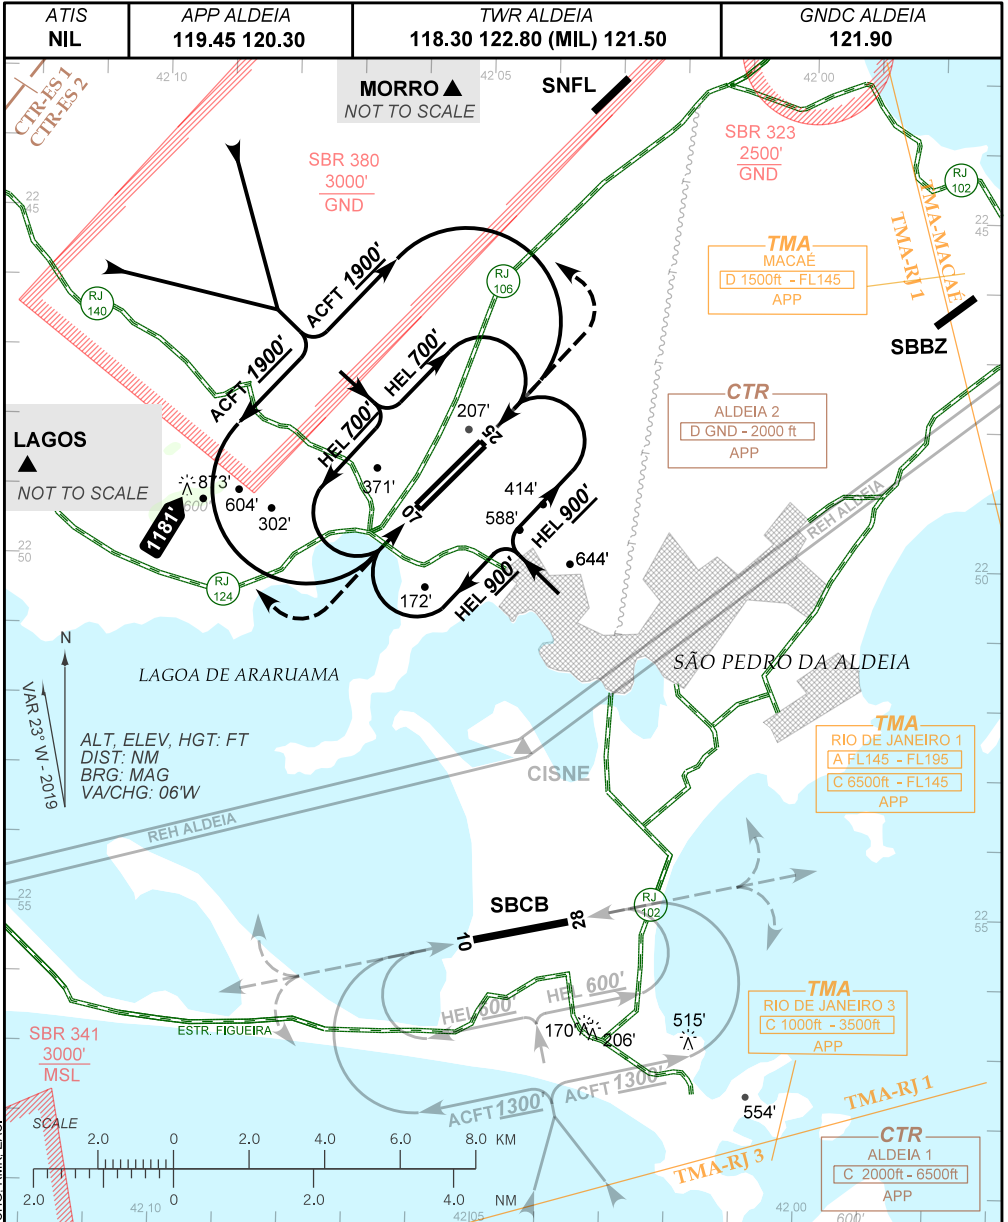

VISUAL APPROACH CHART
(VAC)

SÃO PEDRO DA ALDEIA / São Pedro da Aldeia, MIL (SBES)

AD ELEV: 61'

RWY 07/25

RMK:

- 1 - CIRCUITO DE TFC ACFT DE CAÇA LIMITADO A 5,0KM (2,7NM) DO EIXO DA RWY.
FIGHTER ACFT TRAFFIC CIRCUIT LIMITED TO 5.0 KM (2.7 NM) FROM RWY AXIS.
- 2 - INFORMAÇÕES COMPLEMENTARES NO VERSO.
SEE REVERSE SIDE FOR ADDITIONAL INFORMATION.

CHANGES: PROC. LAYOUT. CHG. RMK. EAC.

— R M K —

- 3 - OBSERVAR CONCENTRAÇÃO DE PÁSSAROS NAS PROXIMIDADES DO AERÓDROMO.
BE AWARE TO BIRD CONCENTRATION IN THE VICINITY OF AERODROME.
- 4 - CIRCUITO TFC DE ACFT ASA FIXA PELO SETOR SUDESTE SOMENTE MEDIANTE
AUTORIZAÇÃO ATC.
FIXED WING ACFT TRAFFIC CIRCUIT BY SOUTHEST ONLY WITH ATC CLEARANCE.
- 5 - OBSERVAR AIC SOBRE CIRCULAÇÃO AÉREA VISUAL NA TERMINAL RIO DE JANEIRO.
SEE AIC ABOUT VISUAL FLIGHT IN RIO DE JANEIRO TERMINAL AREA.