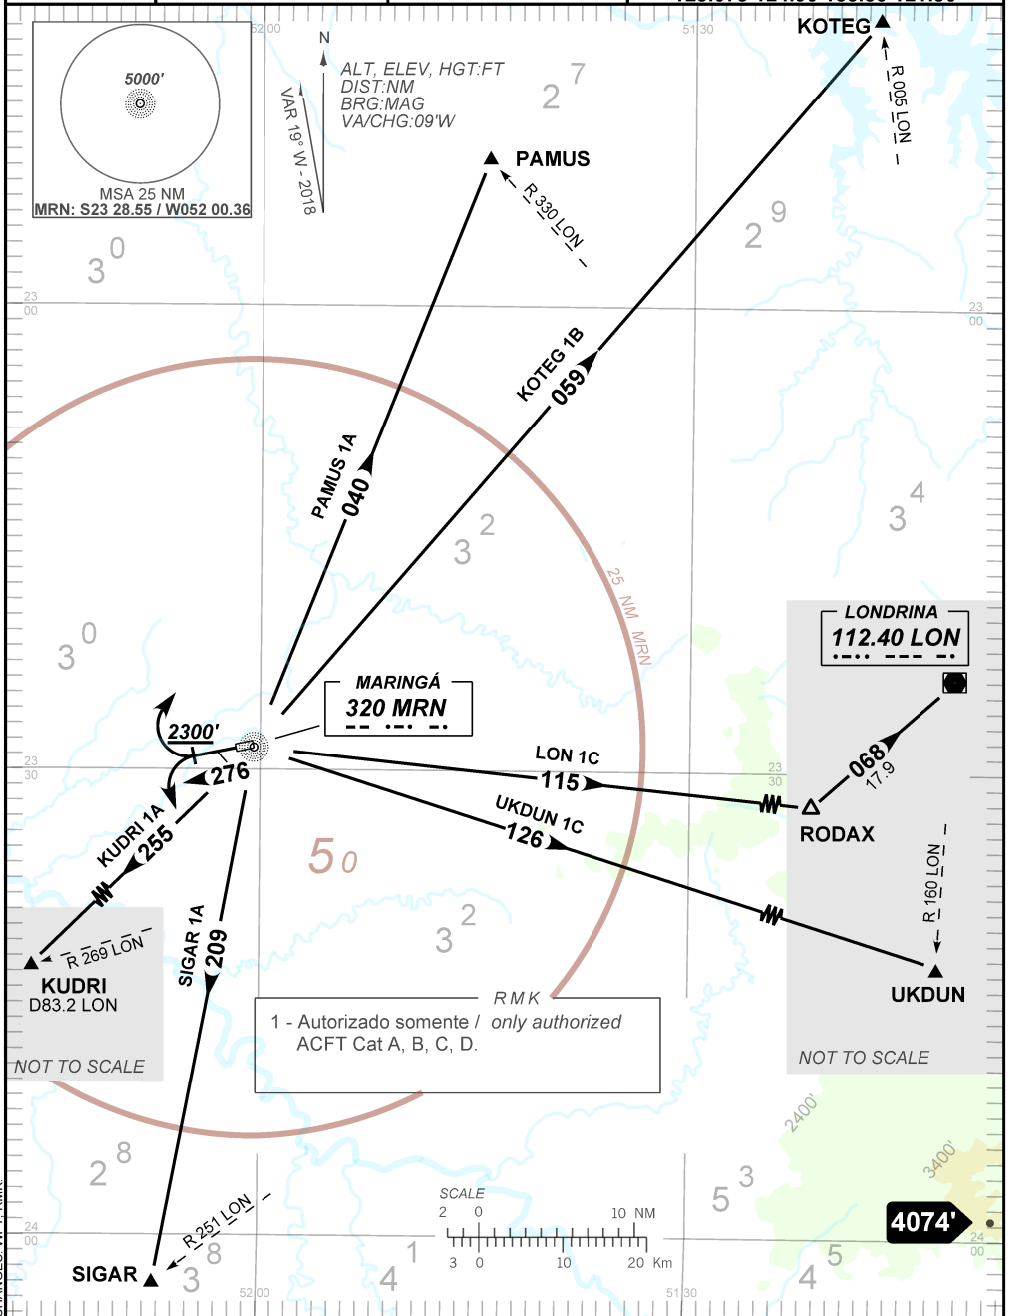

KOTEG 1B - KUDRI 1A - LON 1C - PAMUS 1A  
SIGAR 1A - UKDUN 1C

AD ELEV: 1801'

ACC CURITIBA

TA 5000'	TWR MARINGÁ 118.75	APP LONDRINA 129.70	125.80 127.20 133.50 124.275 135.10 125.075 124.90 133.80 121.50
----------	-----------------------	------------------------	---

CHANGES: WPT, RMK