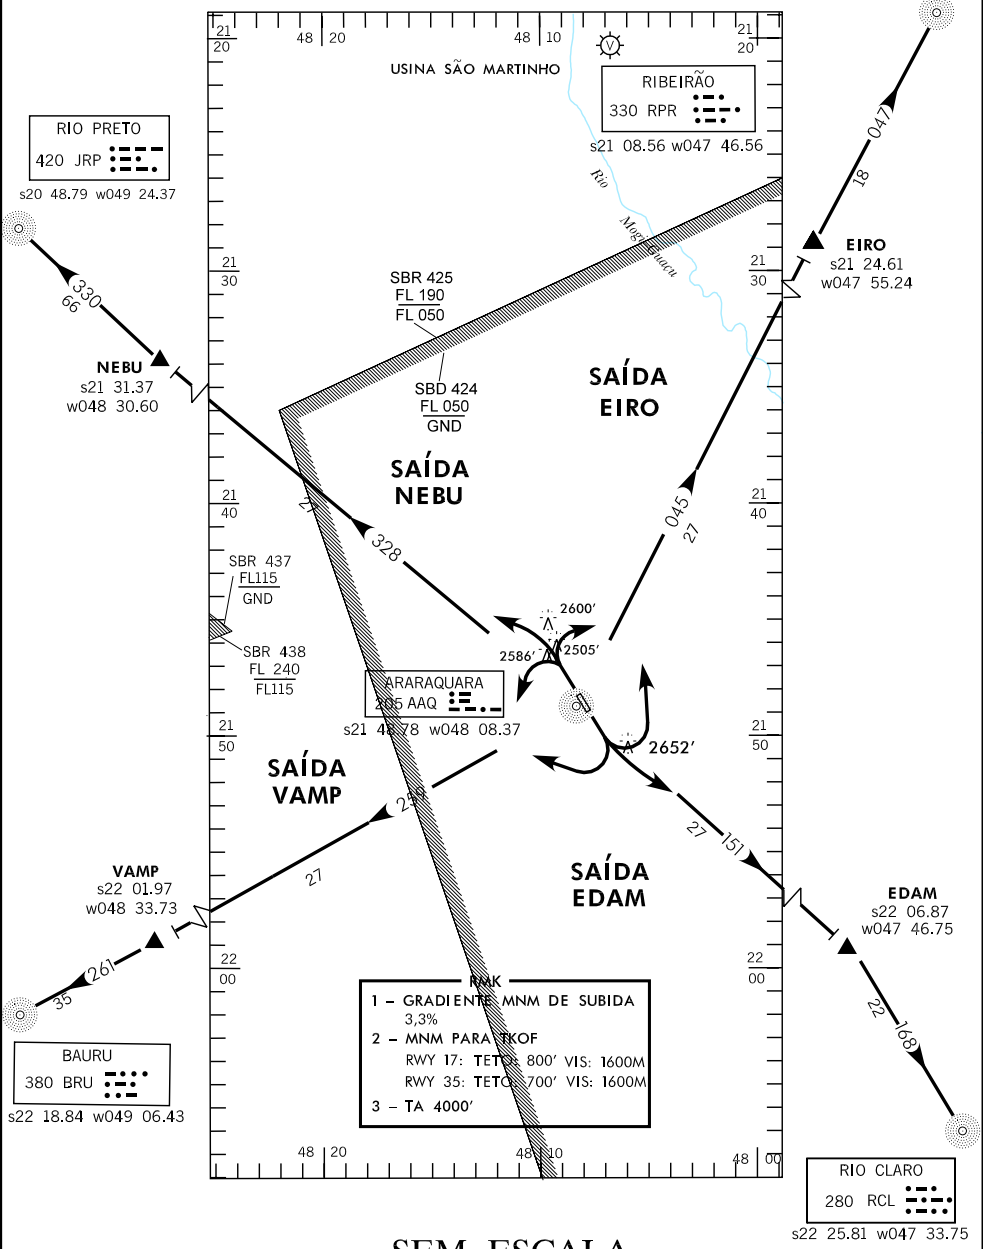

**SID - SBAQ**

**EDAM - EIRO - NEBU - VAMP**

<b>AFIS</b> ARARAQUARA	131.60
<b>APP</b> ACADEMIA	120.10 122.40

<b>ACC</b> BRASÍLIA	126.80	128.50	133.75	135.15
	121.50			
<b>ACC</b> CURITIBA	126.50	132.80	121.50	

**SEM ESCALA**

F:\mep\araraquara-sbaq\baq\_sid\_edam.dgn

DEPARTAMENTO DE CONTROLE DO ESPAÇO AEREO - COMAER - BRASIL