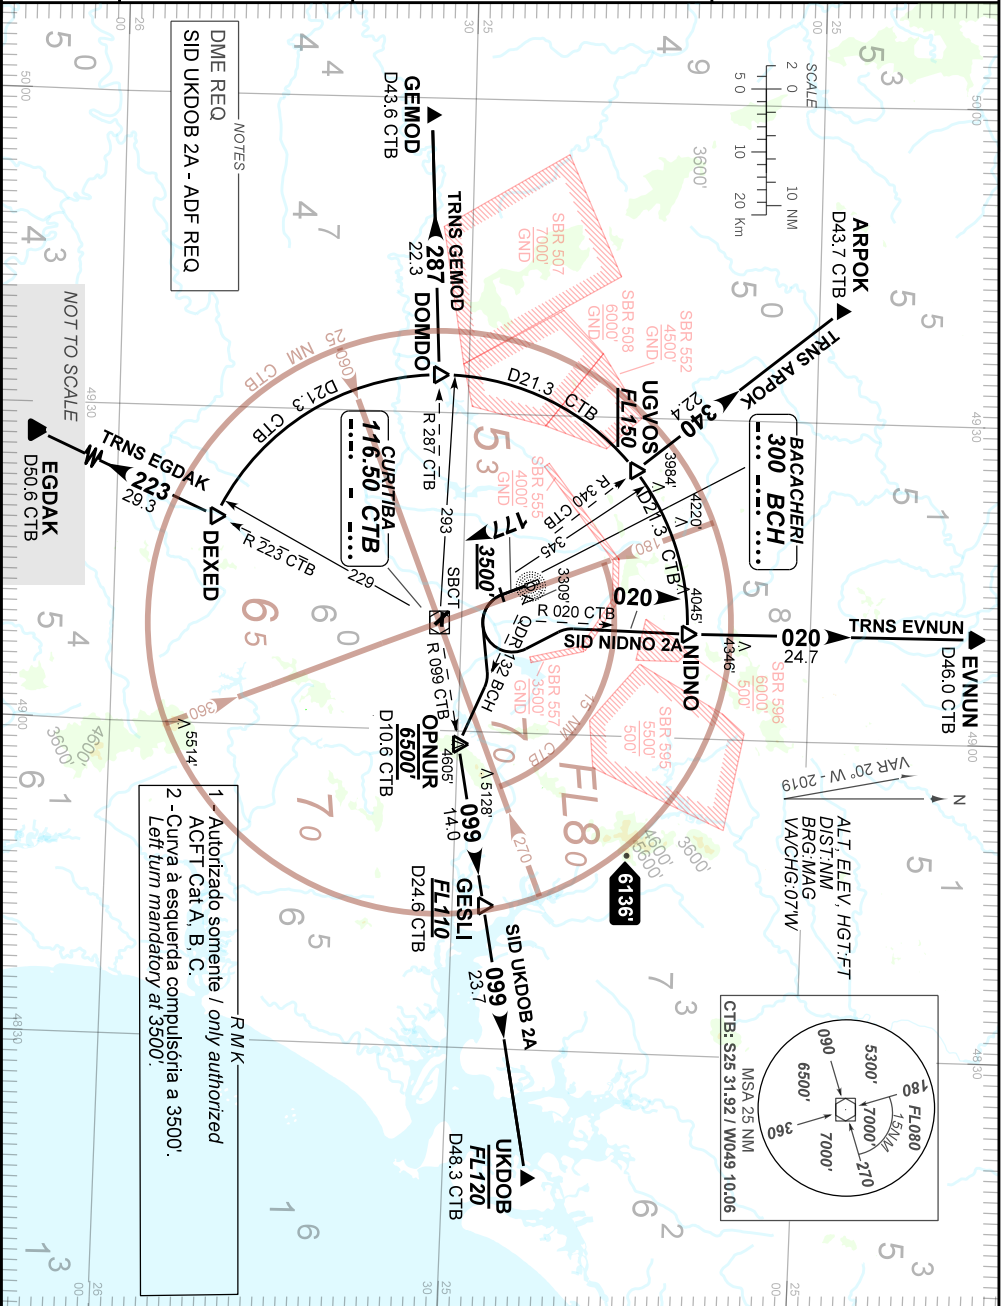

STANDARD DEPARTURE CHART
INSTRUMENT (SID)

CURITIBA / Bacacheri (SBBI)

RWY 18

AD ELEV: 3059'

NIDNO 2A - UKDOB 2A

TA 7000'	TWR BACACHERI 118.90	APP CURITIBA 119.70 119.95 120.65 120.95 129.55 133.15 121.50	ACC CURITIBA 125.80 126.10 126.50 127.20 127.50 132.80 121.50
----------	-------------------------	---	---

CHANGES: DEC. IDENT.: RMK