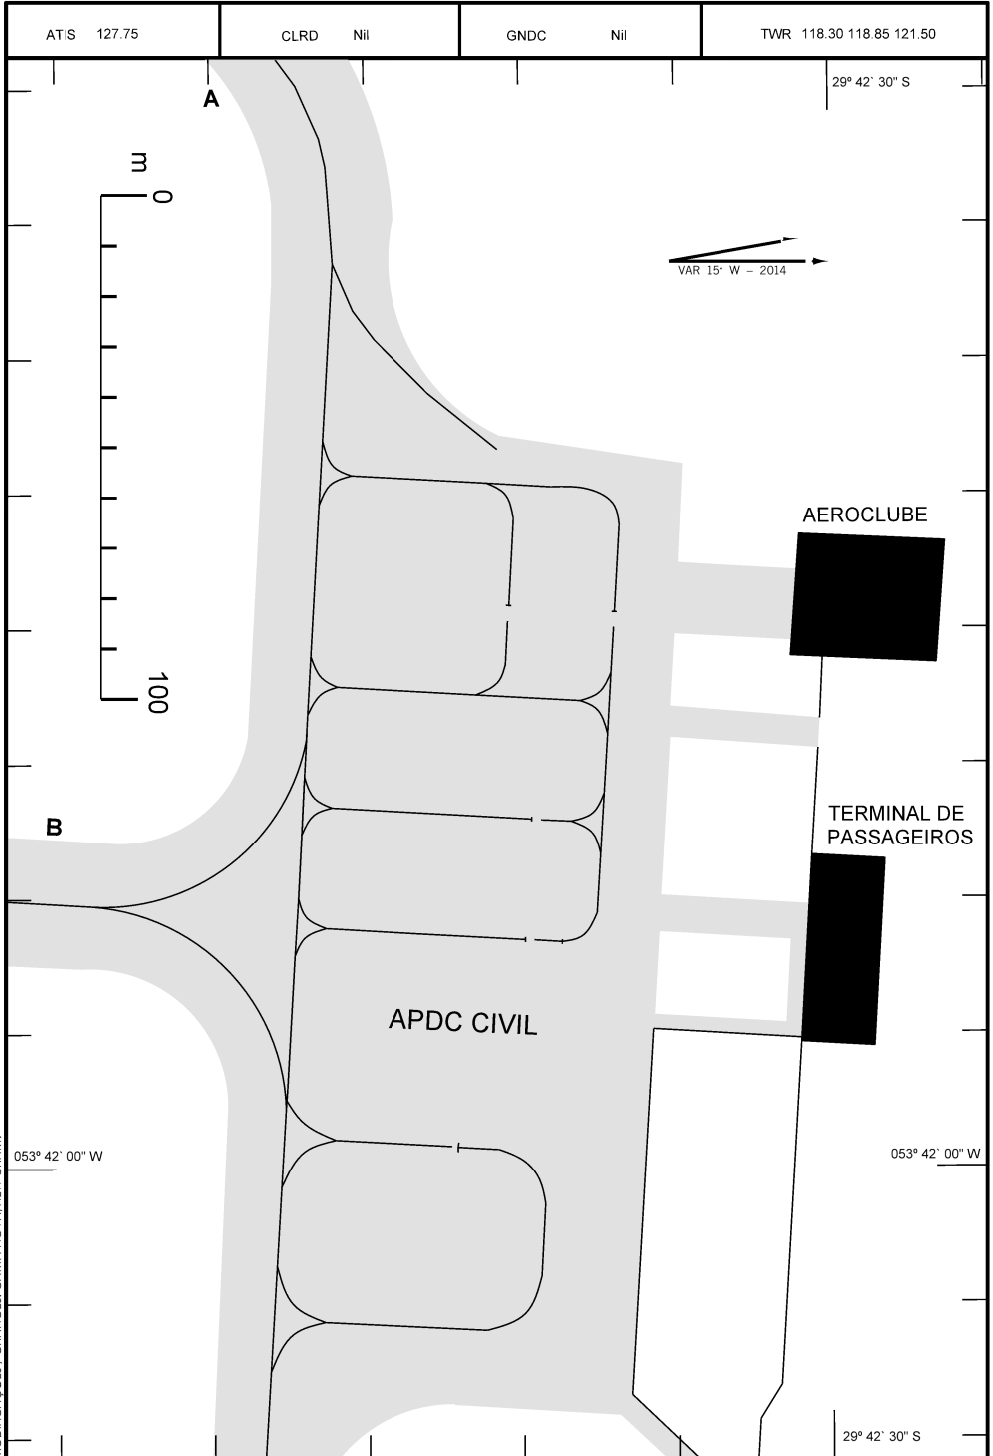

CARTA DE ESTACIONAMENTO (PDC)
PARKING CHART (PDC)

SANTA MARIA / Santa Maria (SBSM)
RS-BRASIL

ARP S29 42 39 W053 41 32

PDC 1

ELEV 289'