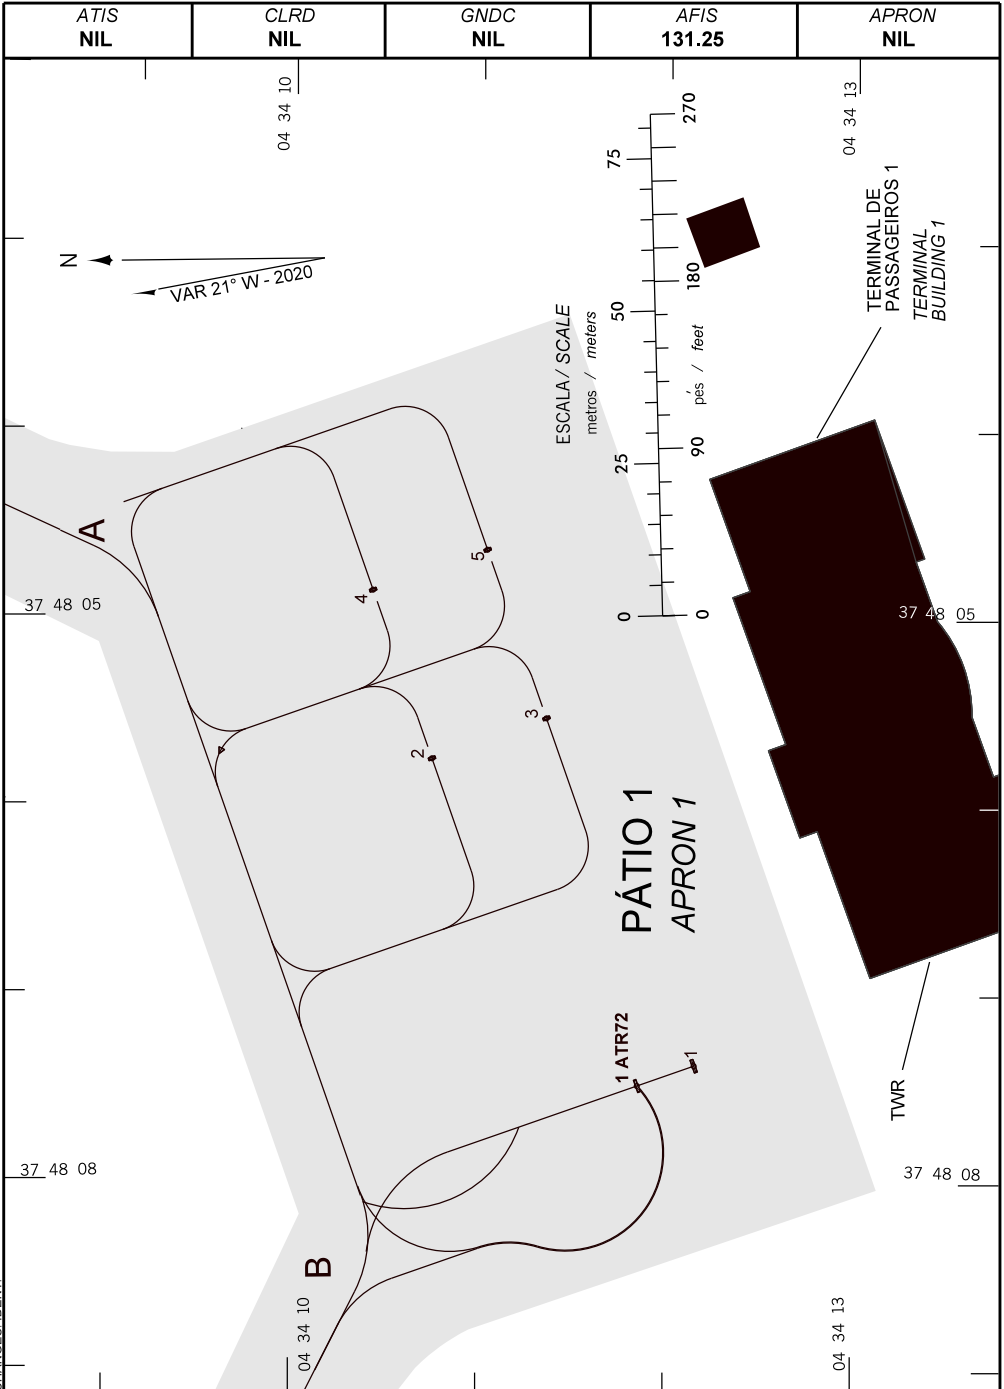

AIRCRAFT PARKING/
DOCKING CHART (PDC)

ARACATI / Regional de Aracati (SBAC)

CE - BRASIL

AD ELEV: 118'

ARP S04 34 07/ W037 48 17

CHANGES: IDENT.

PDC - SBAC: INFORMAÇÕES COMPLEMENTARES / COMPLEMENTARY INFORMATION

**COORDENADAS DOS PONTOS DE ESTACIONAMENTO
PARKING SPOT COORDINATES**

PONTO SPOT	COORDENADAS COORDINATES	PONTO SPOT	COORDENADAS COORDINATES
	PÁTIO 1 / APRON 1		
1	04 34 12.16S 037 48 07.37W		
1 ATR72	04 34 11.85S 037 48 07.48W		
2	04 34 10.75S 037 48 05.74W		
3	04 34 11.37S 037 48 05.53W		
4	04 34 10.45S 037 48 04.84W		
5	04 34 11.06S 037 48 04.63W		