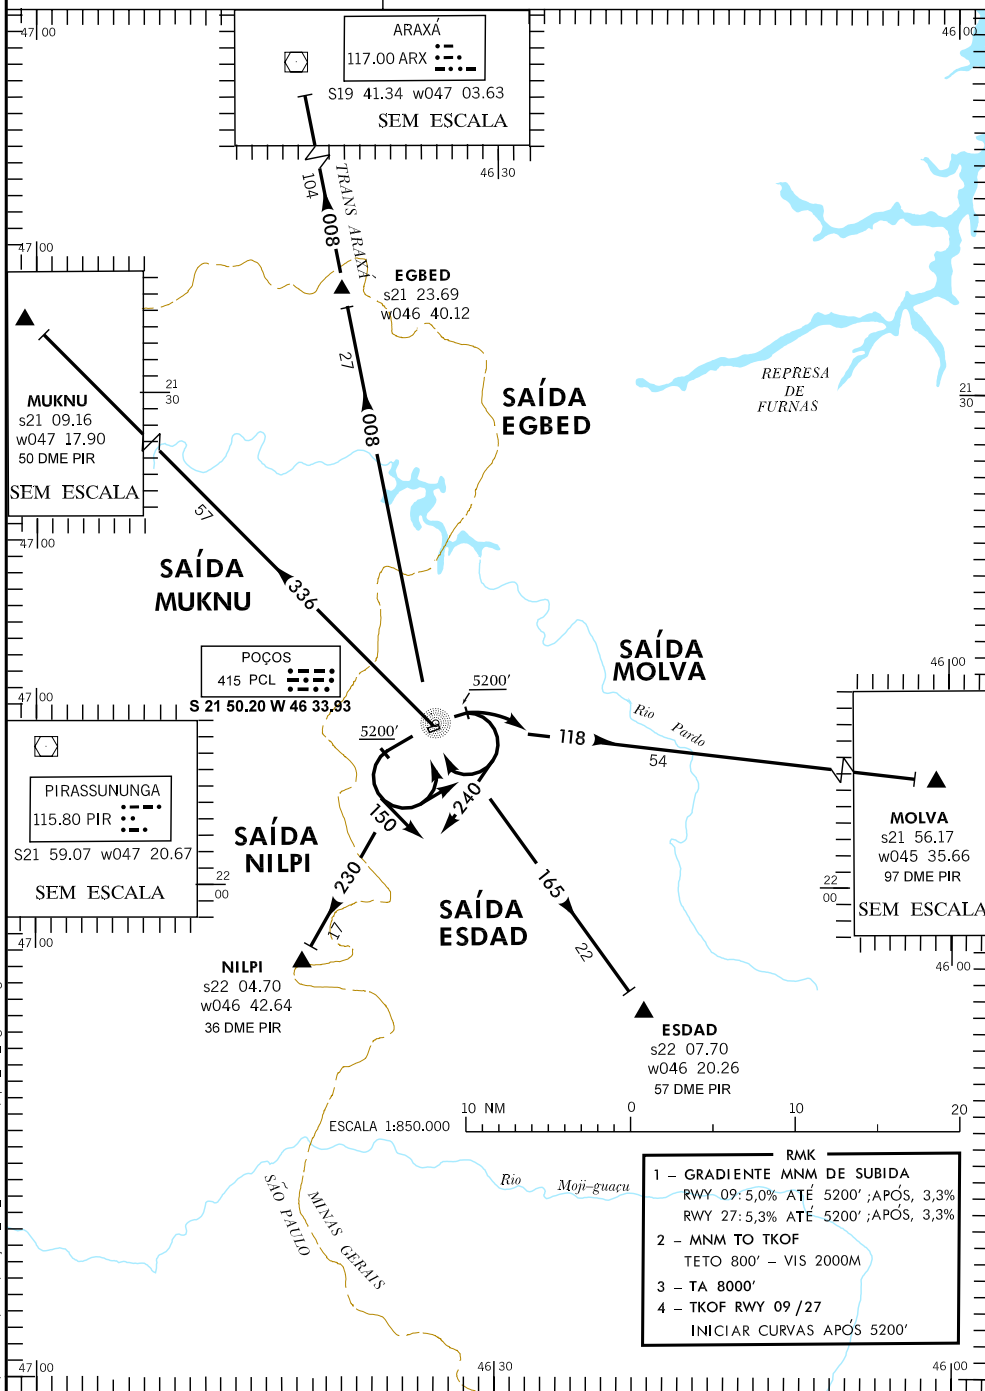

SID - SBPC

EGBED - ESDAD - MUKNU - MOLVA - NILPI

AFIS POÇOS DE CALDAS 126.60

ACC BRASÍLIA

124.80 126.15 126.80 127.00 127.25
128.05 128.30 128.50 121.50

Z:\AIP-MA\PAV\POÇOS_DE_CALDAS\SBPC\poc_sid_egbed.dgn