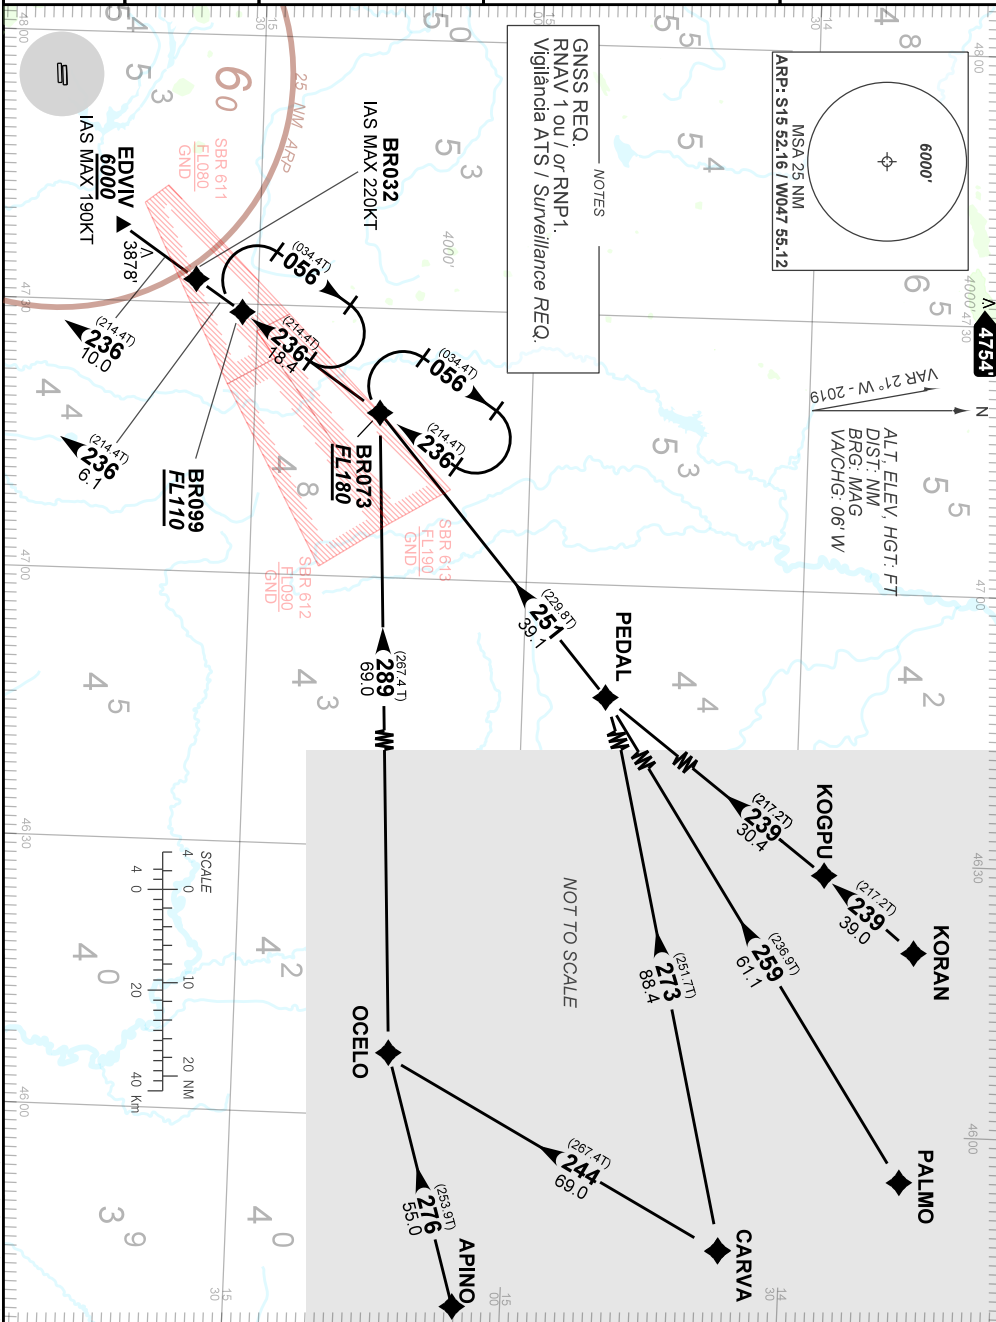

STANDARD ARRIVAL CHART  
INSTRUMENT (STAR)

BRASÍLIA / Pres. Juscelino Kubitschek, INTL (SBBR)

RWY 29L/29R

RNAV OCELO 2A - PEDAL 2A

AD ELEV: 3497'

TA 7000'	ATIS 127.8	ACC BRASÍLIA 123.00 124.30 125.05 133.10 121.50	APP BRASÍLIA 119.20 119.50 119.70 120.00 120.65 129.15 129.60 121.50	TWR BRASÍLIA 118.75 118.45 118.10 121.50
----------	------------	---	--	--

CHANGES: LAYOUT, PROC.