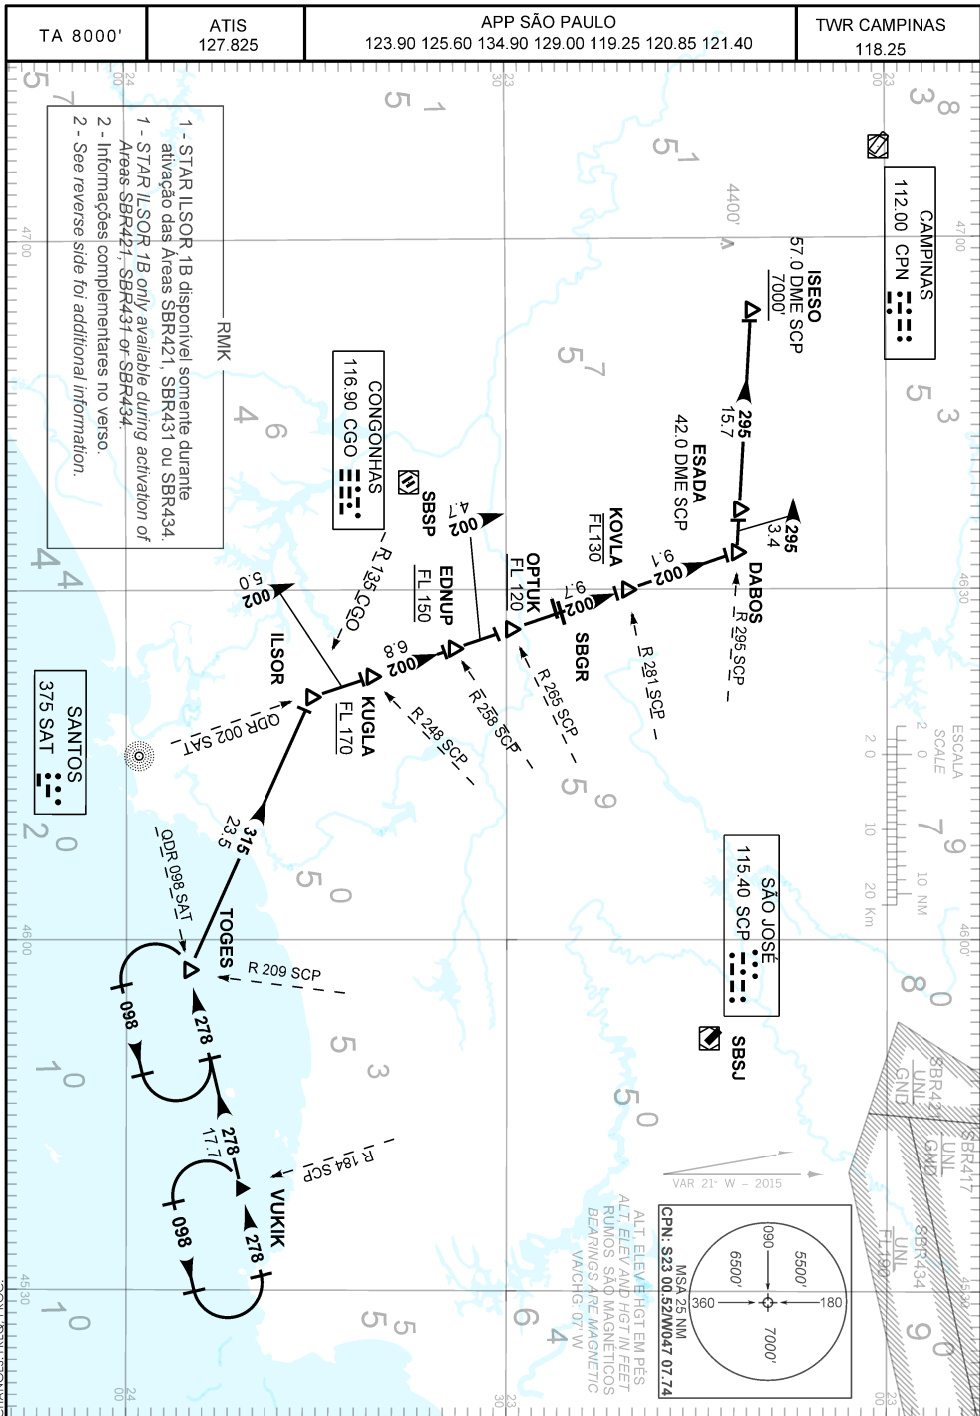

CARTA DE CHEGADA PADRÃO
POR INSTRUMENTOS (STAR)

STANDARD ARRIVAL CHART
INSTRUMENT (STAR)

CAMPINAS / Viracopos, INTL (SBKP)
RWY 33
ILSOR 1B

CHANGES: FREQ. PROC.

DESCRIÇÃO TEXTUAL
TEXTUAL DESCRIPTION

CHEGADA ILSOR 1B

Manter QDM 278 SAT até TOGES. Curvar à direita RDL 135 CGO até ILSOR. Curvar à direita QDR 002 SAT até DABOS. Curvar à esquerda RDL 295 SCP até ISESO. Então, completar procedimento autorizado pelo ATC.

ILSOR 1B ARRIVAL

Maintain 278 SAT QDM to TOGES. Turn right, 135 CGO RDL to ILSOR. Turn right, 002 SAT QDR to DABOS. Turn left 295 SCP RDL to ISESO. Then, complete procedure authorized by ATC.

FALHA DE COMUNICAÇÃO
COMMUNICATION FAILURE