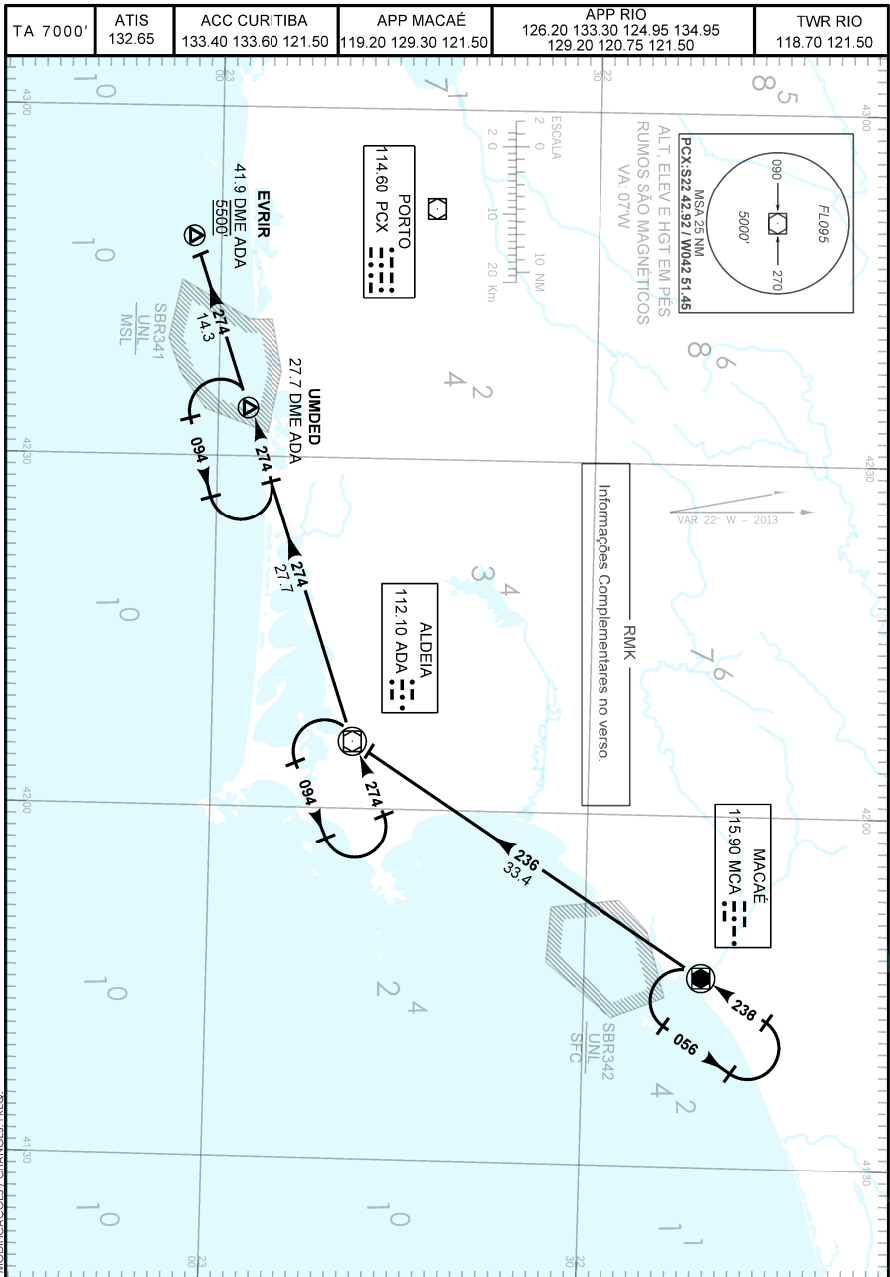

CARTA DE CHEGADA PADRÃO  
 POR INSTRUMENTOS (STAR)  
 STANDARD ARRIVAL CHART  
 INSTRUMENT (STAR)

RIO DE JANEIRO / Santos Dumont (SBRJ)  
 RWY 20L/20R  
 ADA 1B

CARTA DE CHEGADA PADRÃO  
POR INSTRUMENTOS (STAR)  
STANDARD ARRIVAL CHART  
INSTRUMENT (STAR)

**RIO DE JANEIRO / Santos Dumont (SBRJ)**  
**RWY 20L/20R**  
**ADA 1B**

— DESCRIÇÃO TEXTUAL —

CHEGADA ADA 1B

Manter RDL 236 MCA até o VOR Aldeia. Curvar à direita, RDL 274 ADA até EVRIR. Então, completar procedimento autorizado pelo ATC.

— FALHA DE COMUNICAÇÃO —

Complete chegada até EVRIR e execute procedimento autorizado pelo ATC.

MODIFICAÇÕES / CHANGES: FREQ.