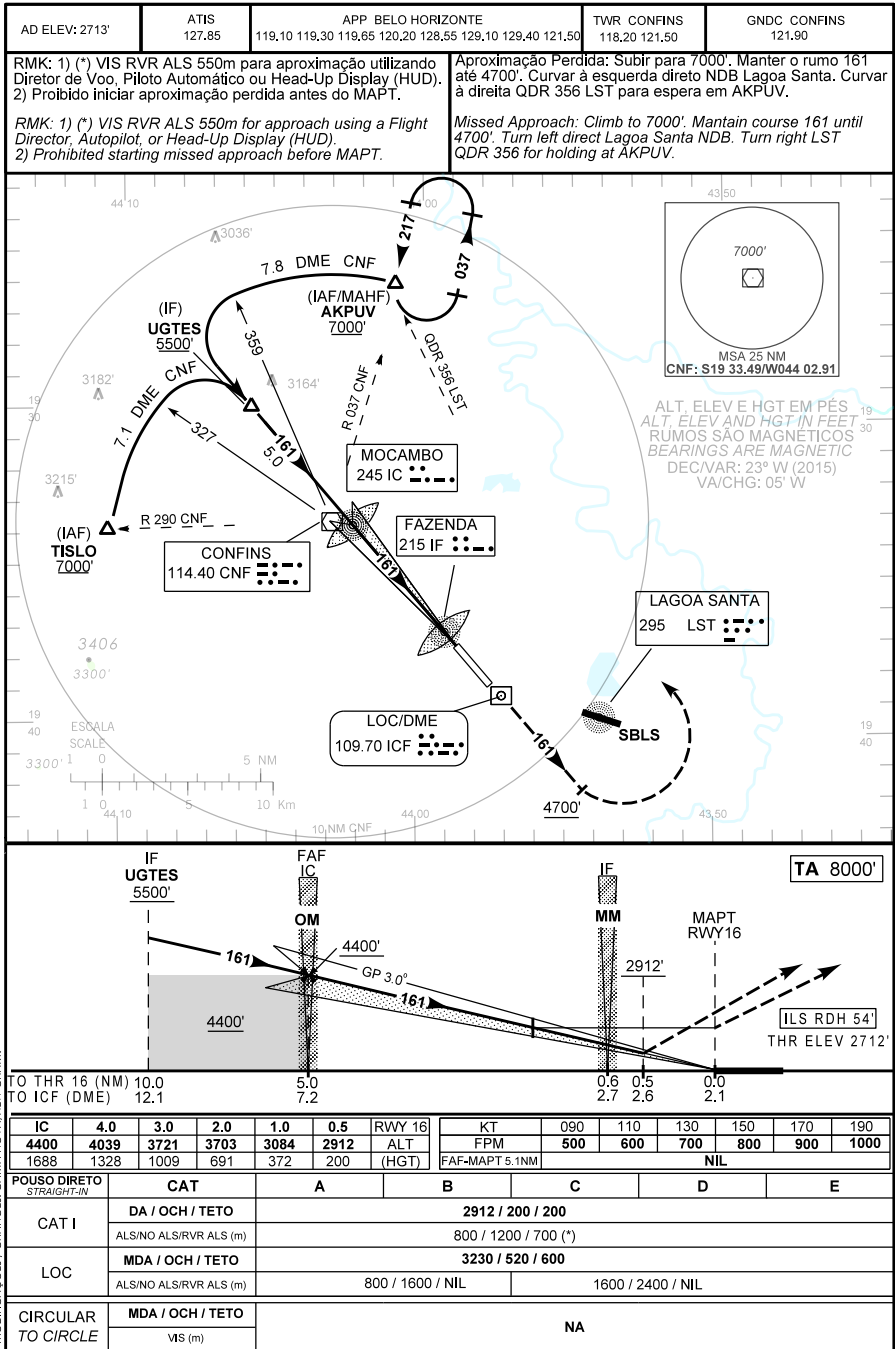

CARTA DE APROXIMAÇÃO
POR INSTRUMENTOS (IAC)
INSTRUMENT APPROACH CHART (IAC)

BELO HORIZONTE / Tancredo Neves, INTL (SBCF)

ILS W ou/ou LOC W RWY 16