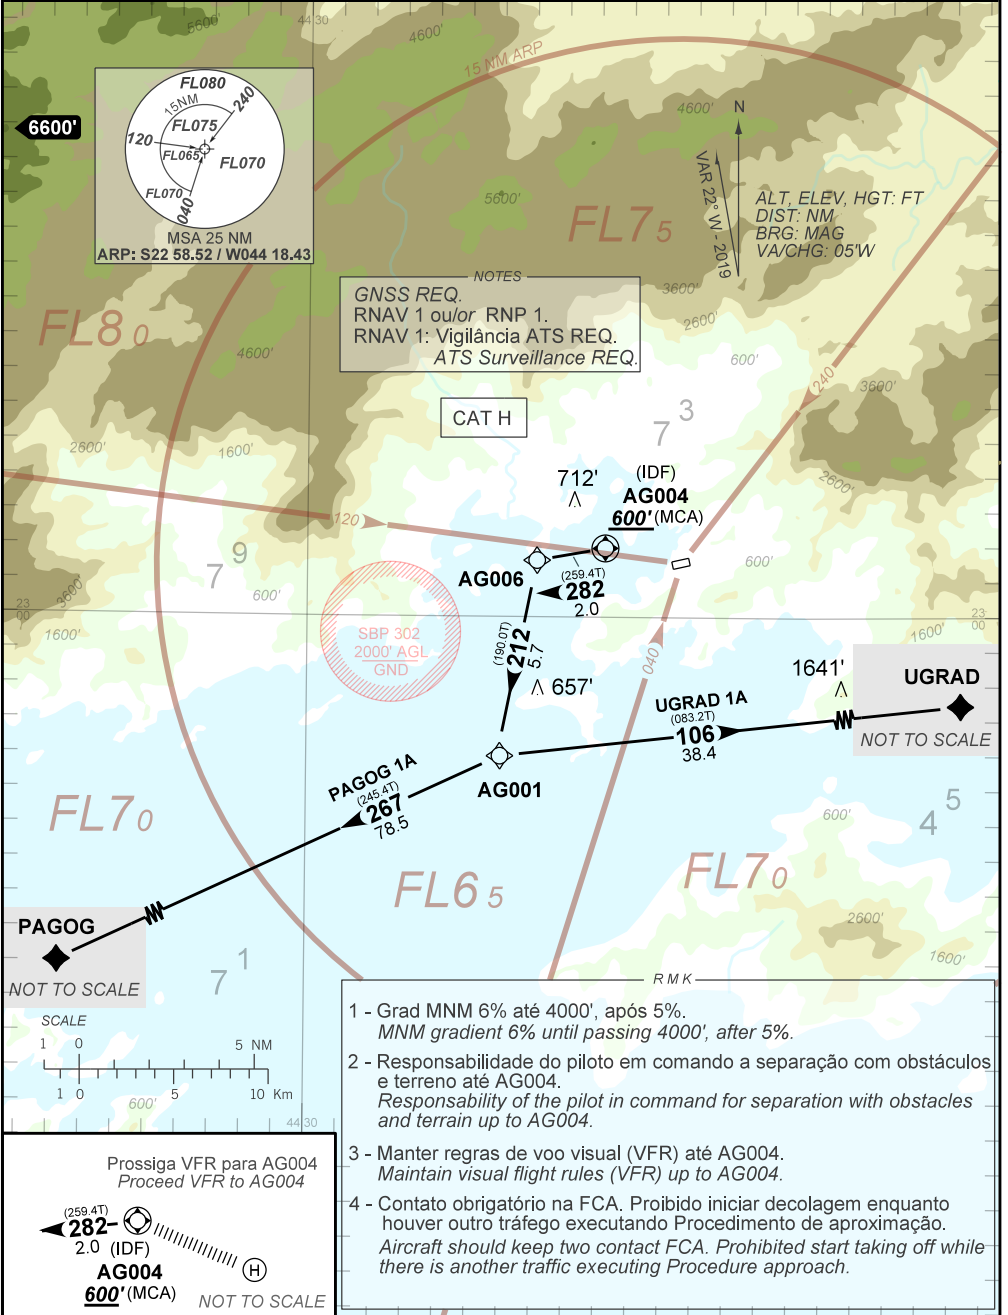

AD ELEV: 10'

RNAV PAGOG 1A - UGRAD 1A

TA 5000'	FCA 125.275	APP RIO 119.00 119.35 120.55 126.20 128.90 129.20 129.80 133.30 121.50	APP SÃO PAULO 134.90 125.60 121.35 129.75 123.90 124.70 119.15 121.50	ACC NIL
----------	-------------	---	--	---------

CHANGES: NEW CHART.