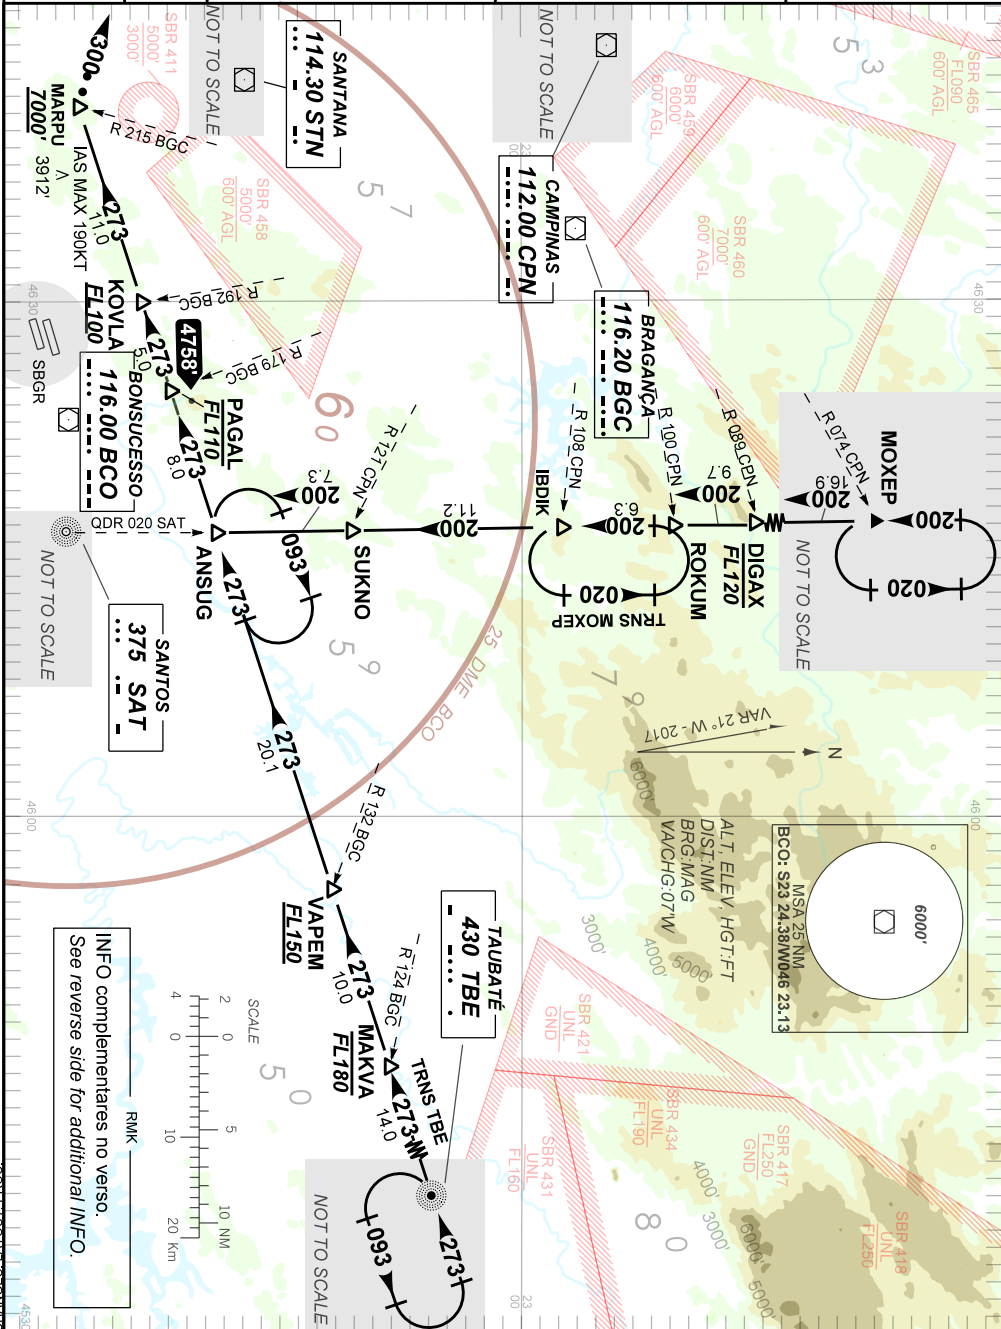

AD ELEV: 2461'

TA 8000'	D-ATIS 127.75	ACC BRASÍLIA 126.15 127.25 134.00 123.35 126.80 128.50 121.50	APP SÃO PAULO 120.85 123.25 119.80 129.75 120.45 121.50	TWR GUARULHOS 118.40 135.20 132.75 121.50
----------	------------------	---	---	---

CHANGES: LAYOUT - PROC.

FALHA DE COMUNICAÇÃO
COMMUNICATION FAILURE

Complete chegada até MARPU. Execute procedimento autorizado pelo ATC.

Complete arrival to MARPU. Execute procedure cleared by ATC.