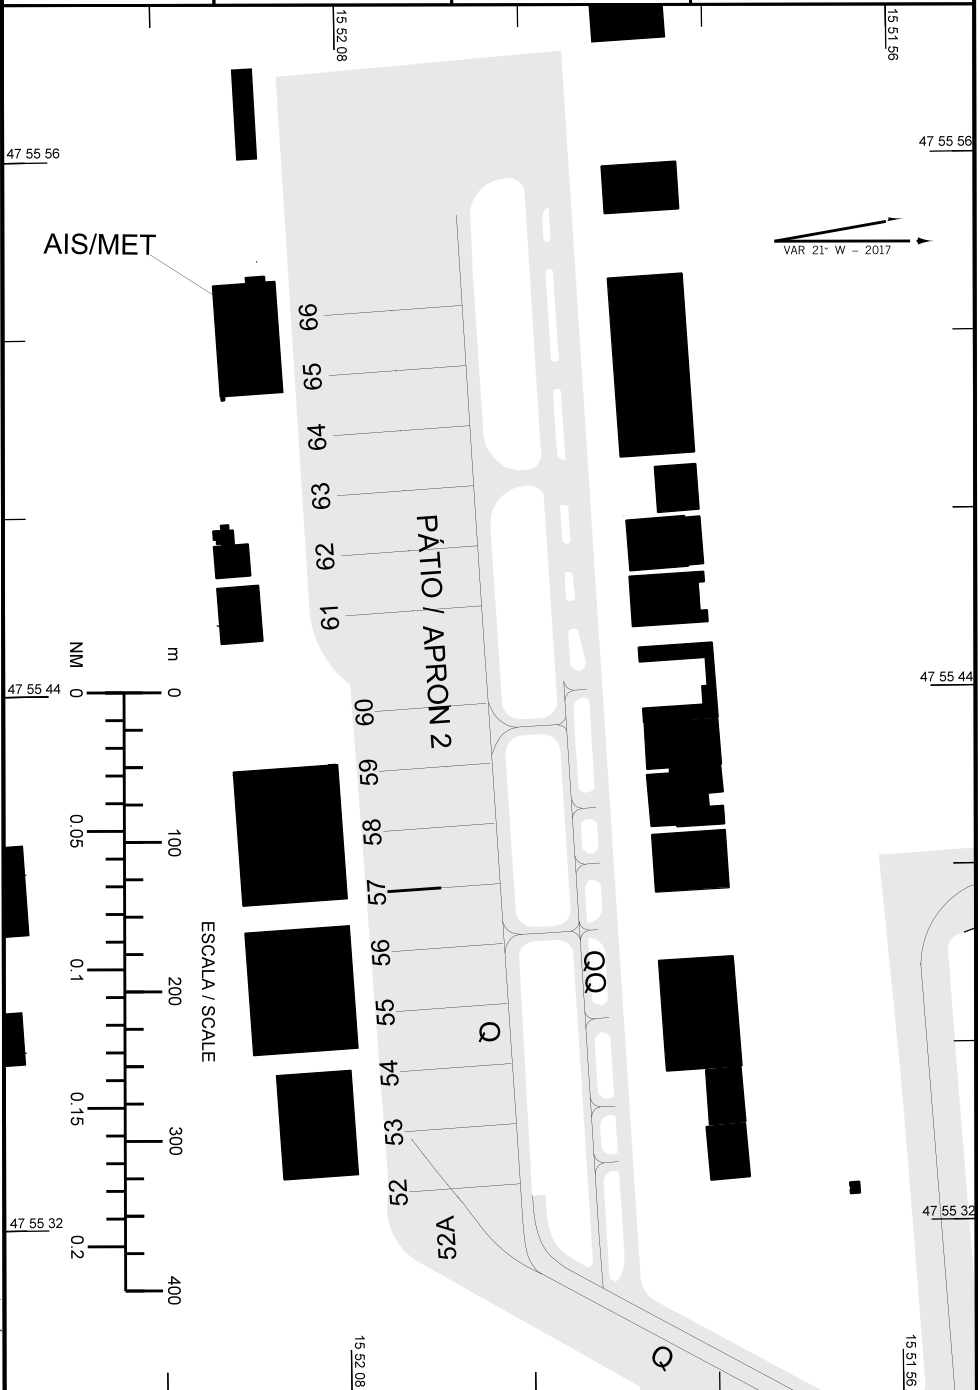

CARTA DE ESTACIONAMENTO
DE AERONAVE (PDC)
AIRCRAFT PARKING/
DOCKING CHART (PDC)

BRASÍLIA/ Pres. Juscelino Kubitschek, INTL (SBBR)
DF-BRASIL

ARP S15 52 16 W047 55 07

PDC 2

ELEV 3497'

ATIS D-ATIS	127.80 INSTL	CLRD D-CLRD	121.00 INST	GNDC	121.80	121.95	TWR	118.10	118.45	118.75	121.50