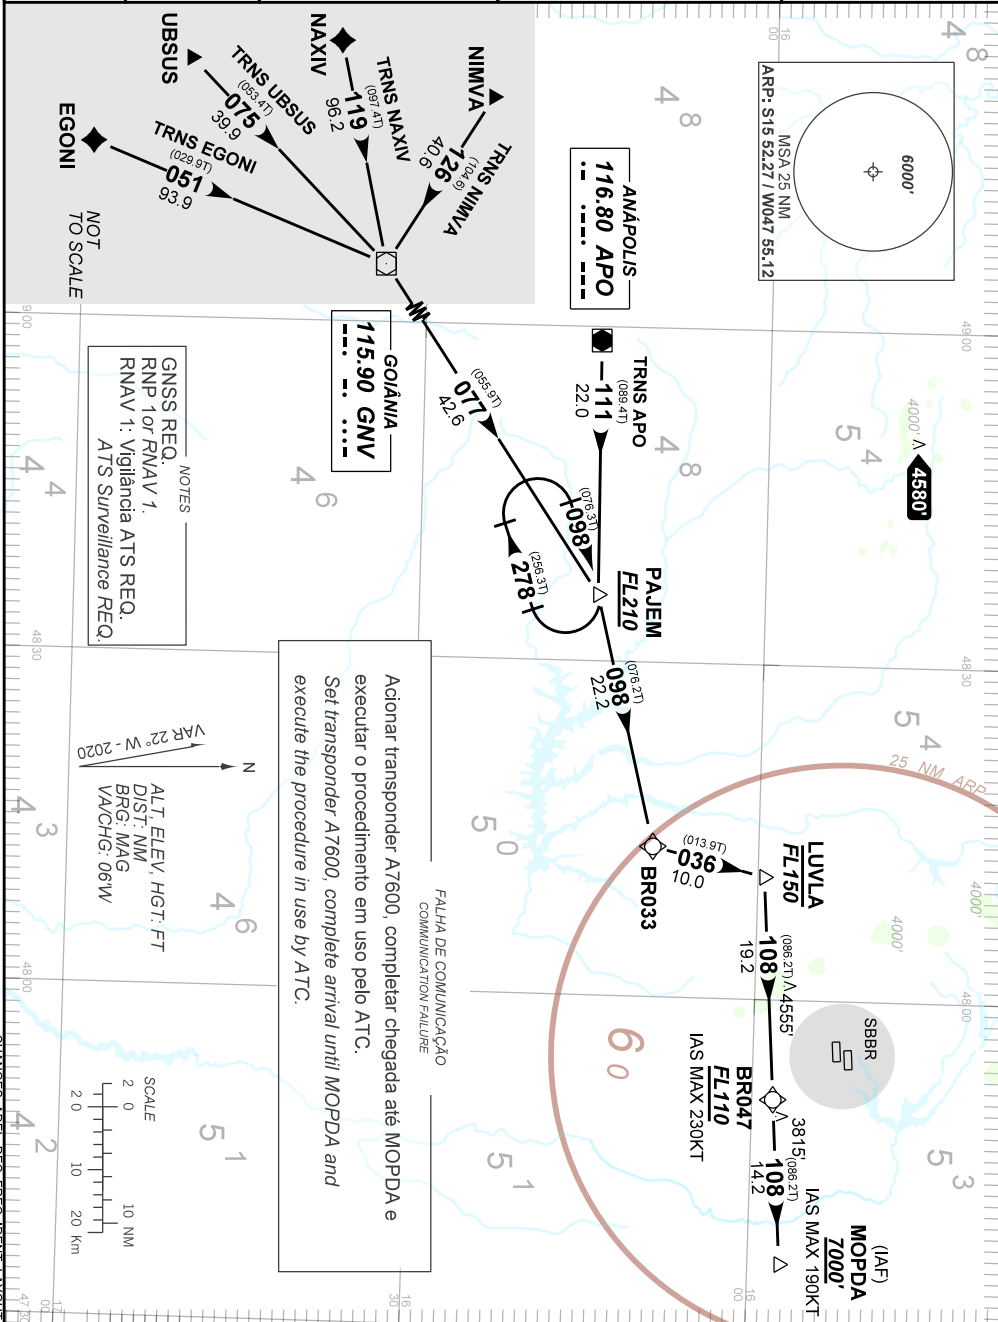

STANDARD ARRIVAL CHART
INSTRUMENT (STAR)

BRASILIA/ Pres. Juscelino Kubitschek, INTL (SBBR)

RWY 29L/29R

RNAV PAJEM 1B

AD ELEV: 3498'

TA 7000'	D-ATIS 127.80	ACC BRASÍLIA 123.95 126.05 121.50	APP BRASÍLIA 129.60 119.50 120.30 120.00 121.50	TWR BRASÍLIA 118.10 118.45 118.75 121.50
----------	------------------	--------------------------------------	---	--

CHANGES: ADEL, DEC, FREQ, IDENT, LAYOUT.