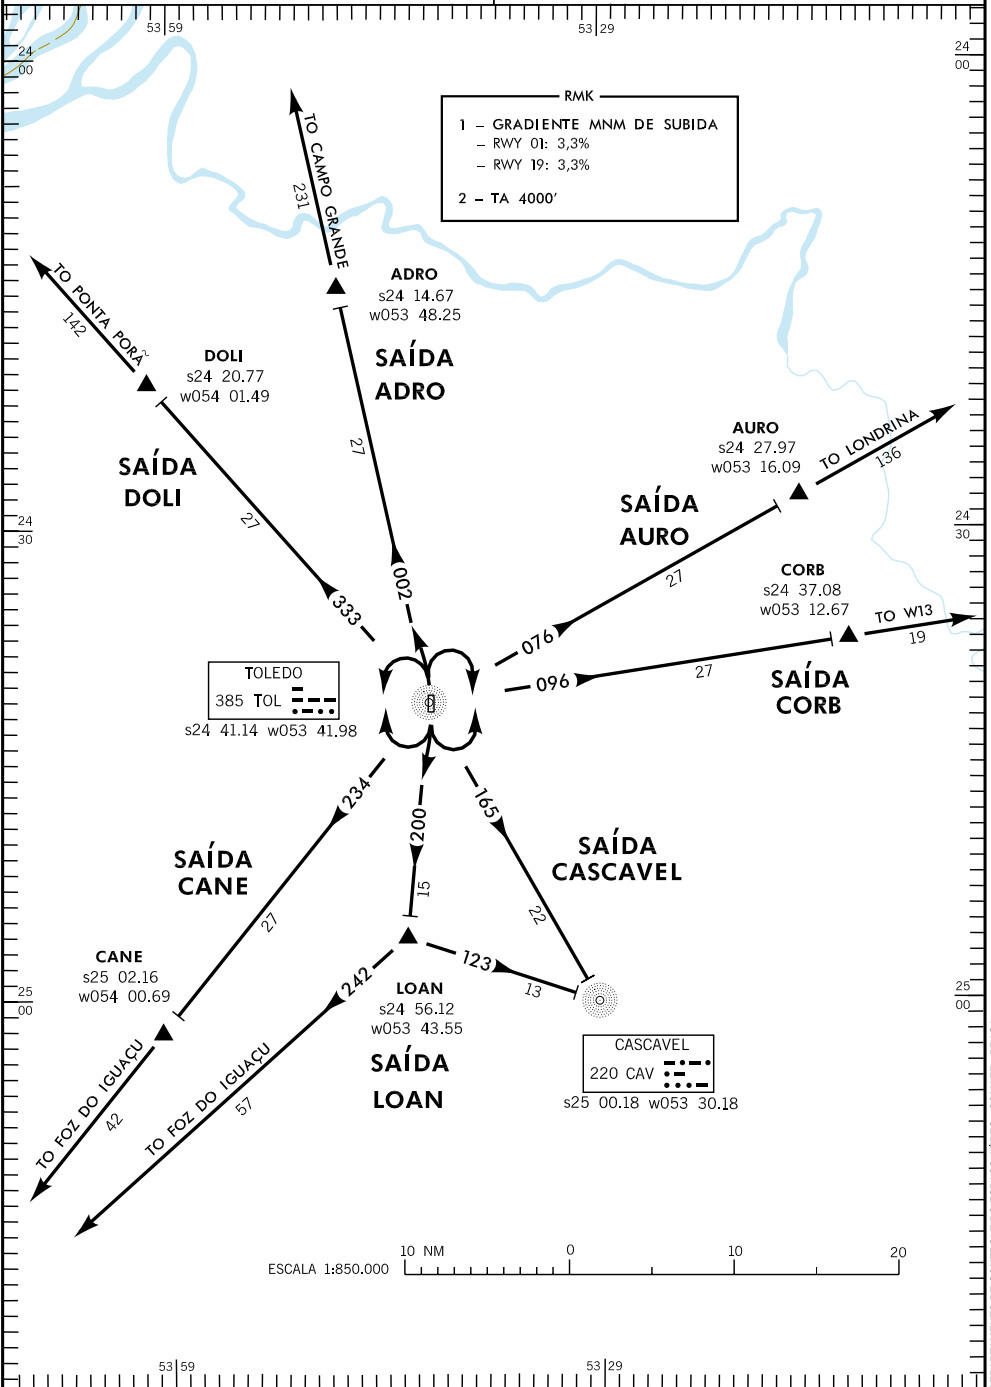

SID - SBTB

WGS-84

ADRO-AURO-CANE-CASCADEL-CORB-DOLI-LOAN

TOLEDO / TOLEDO
PR-BRASIL

AFIS TOLEDO 131.05

ACC CURITIBA 125.80 127.20 121.50