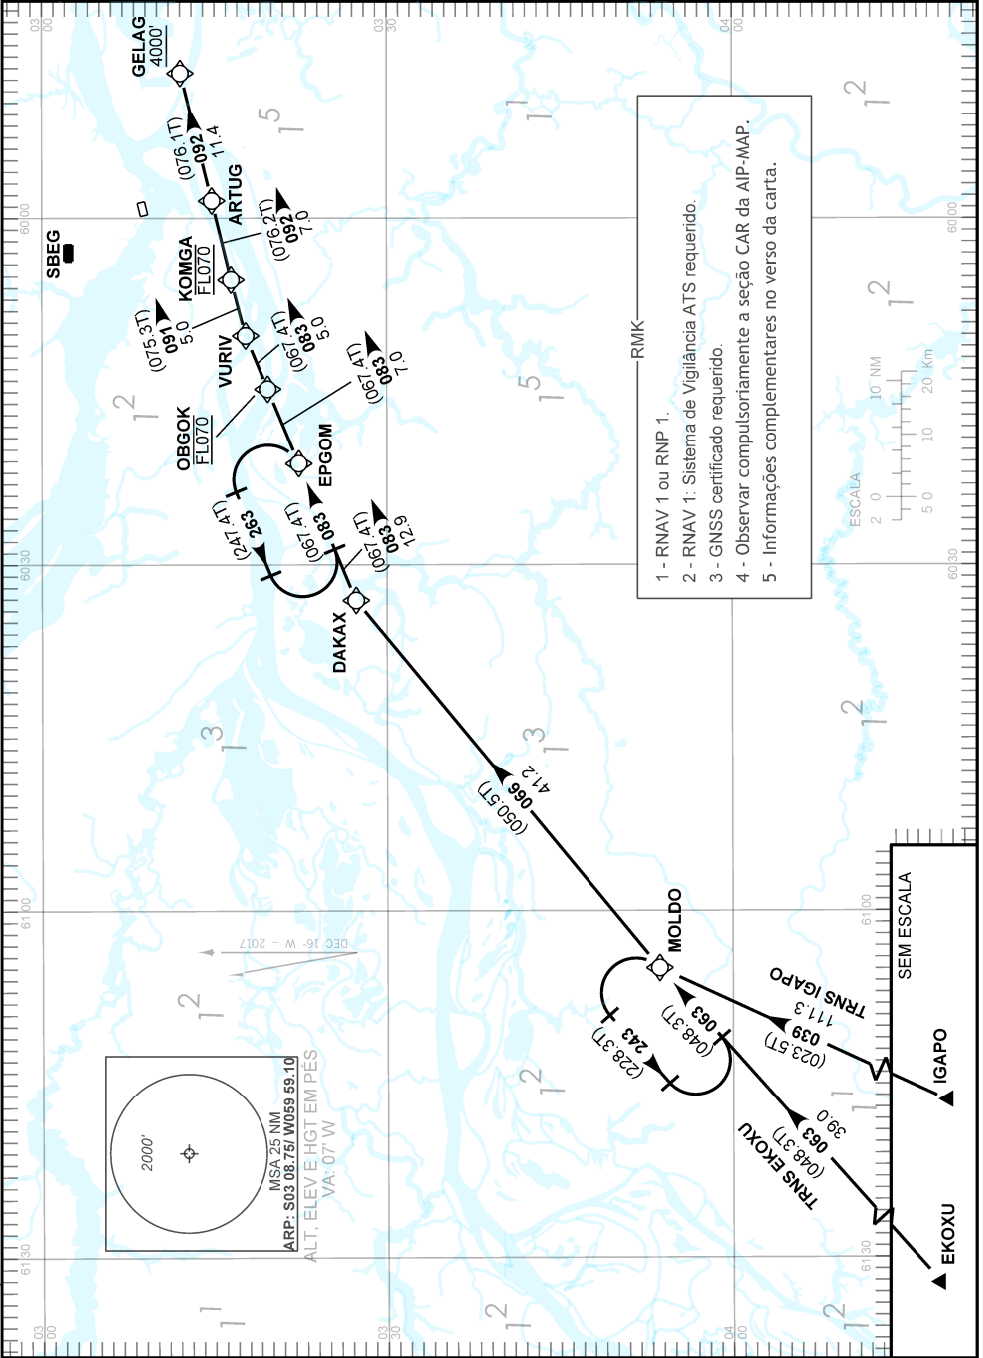

TA 4000'	ATIS 127.65	ACC AMAZÔNICO 124.75 126.10 133.90 134.70 121.50	APP MANAUS 119.25 119.70 120.40 121.50	TWR MANAUS 118.10
----------	----------------	---	---	----------------------

— DESCRIÇÃO TEXTUAL —

CHEGADA MOLDO 1B:

1 - TRNS IGAPO: Manter rumo 039 até MOLDO. Então,...

2 - TRNS EKOXU: Manter rumo 063 até MOLDO. Então,...

...manter rumo 066 até DAKAX. Curvar à direita, rumo 083 até VURIV. Curvar à direita, rumo 091 até KOMGA.

Curvar à direita, rumo 092 até GELAG. Então, completar procedimento autorizado pelo ATC.

— FALHA DE COMUNICAÇÃO —

Complete a chegada até GELAG e execute procedimento autorizado pelo ATC.