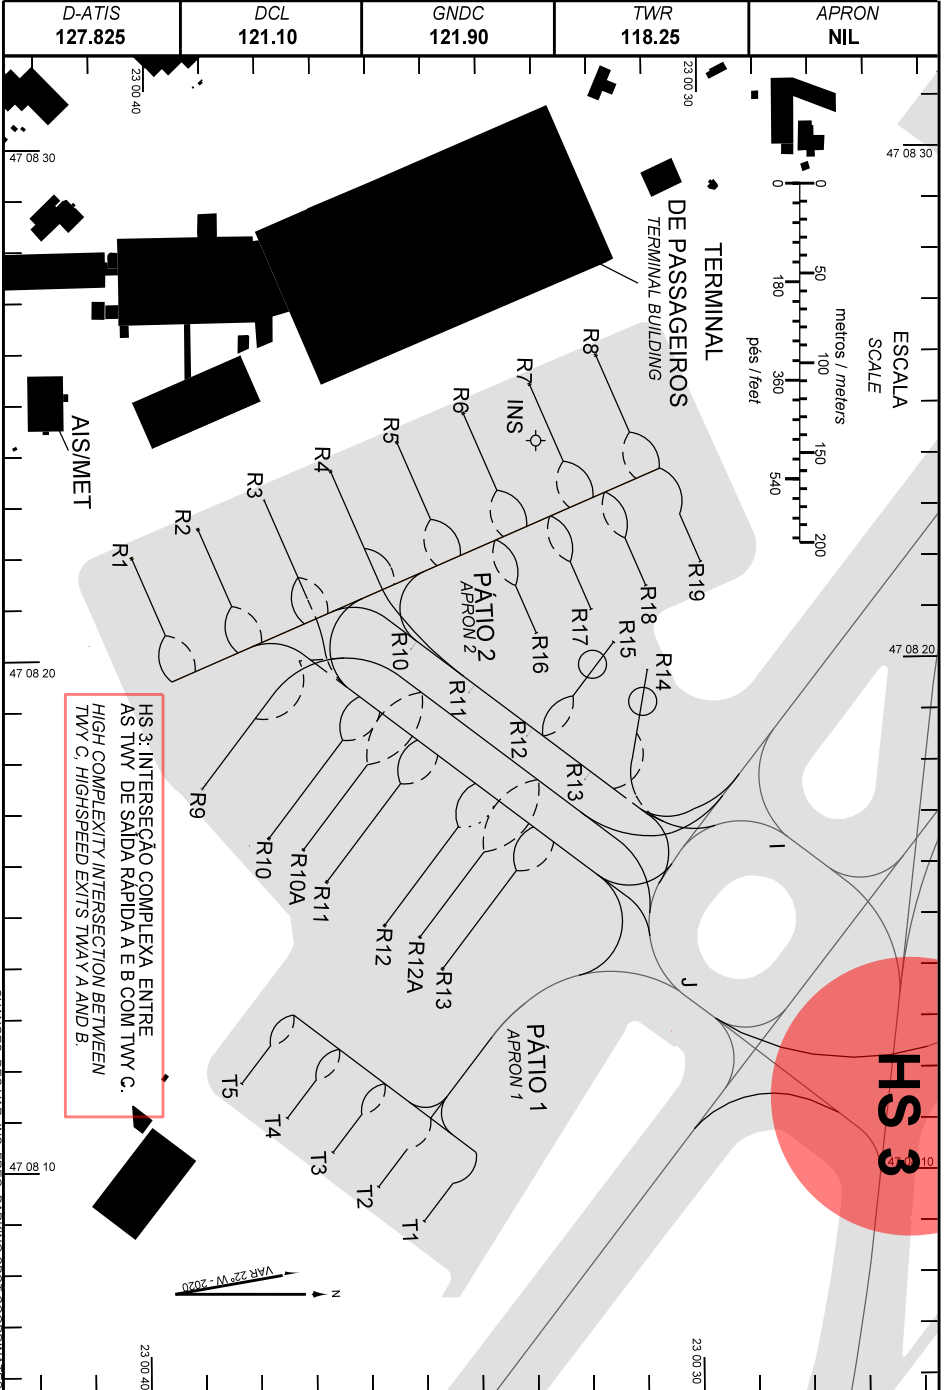

AIRCRAFT PARKING/
DOCKING CHART (PDC)

CAMPINAS/ Viracopos, INTL (SBKP)

SP - BRASIL

AD ELEV: 2170'

ARP S23 00 25 W047 08 04

PDC 1

PDC 1 - SBKP: INFORMAÇÕES COMPLEMENTARES /COMPLEMENTARY INFORMATION

COORDENADAS DOS PONTOS DE ESTACIONAMENTO PARKING SPOT COORDINATES			
PONTO SPOT	COORDENADAS COORDINATES		PONTO SPOT
PATIO 1 / APRON 1			
T1	23 00 35.05 S	047 08 09.02 W	
T2	23 00 35.87 S	047 08 09.70 W	
T3	23 00 36.69 S	047 08 10.38 W	
T4	23 00 37.51 S	047 08 11.06 W	
T5	23 00 38.34 S	047 08 11.73 W	
PATIO 2 / APRON 2			
R1	23 00 40.27 S	047 08 22.03 W	
R2	23 00 39.07 S	047 08 22.59 W	
R3	23 00 37.86 S	047 08 23.15 W	
R4	23 00 36.66 S	047 08 23.71 W	
R5	23 00 35.46 S	047 08 24.27 W	
R6	23 00 34.26 S	047 08 24.83 W	
R7	23 00 33.05 S	047 08 25.39 W	
R8	23 00 31.85 S	047 08 25.95 W	
R9	23 00 39.02 S	047 08 17.49 W	
R10	23 00 37.82 S	047 08 16.51 W	
R10A	23 00 37.20 S	047 08 16.28 W	
R11	23 00 36.78 S	047 08 15.65 W	
R12	23 00 35.74 S	047 08 14.80 W	
R12A	23 00 35.10 S	047 08 14.57 W	
R13	23 00 34.70 S	047 08 13.94 W	
R14	23 00 30.95 S	047 08 19.78 W	
R15	23 00 31.55 S	047 08 20.33 W	
R16	23 00 32.95 S	047 08 20.51 W	
R17	23 00 31.96 S	047 08 20.97 W	
R18	23 00 30.97 S	047 08 21.43 W	
R19	23 00 29.98 S	047 08 21.89 W	
PONTO SPOT	COORDENADAS INS INS COORDINATES		
INS	23 00 32.94 S	047 08 24.27 W	

CHANGES: DEC.VAR.INS.FREQ. PARKING SPOT COORDINATES