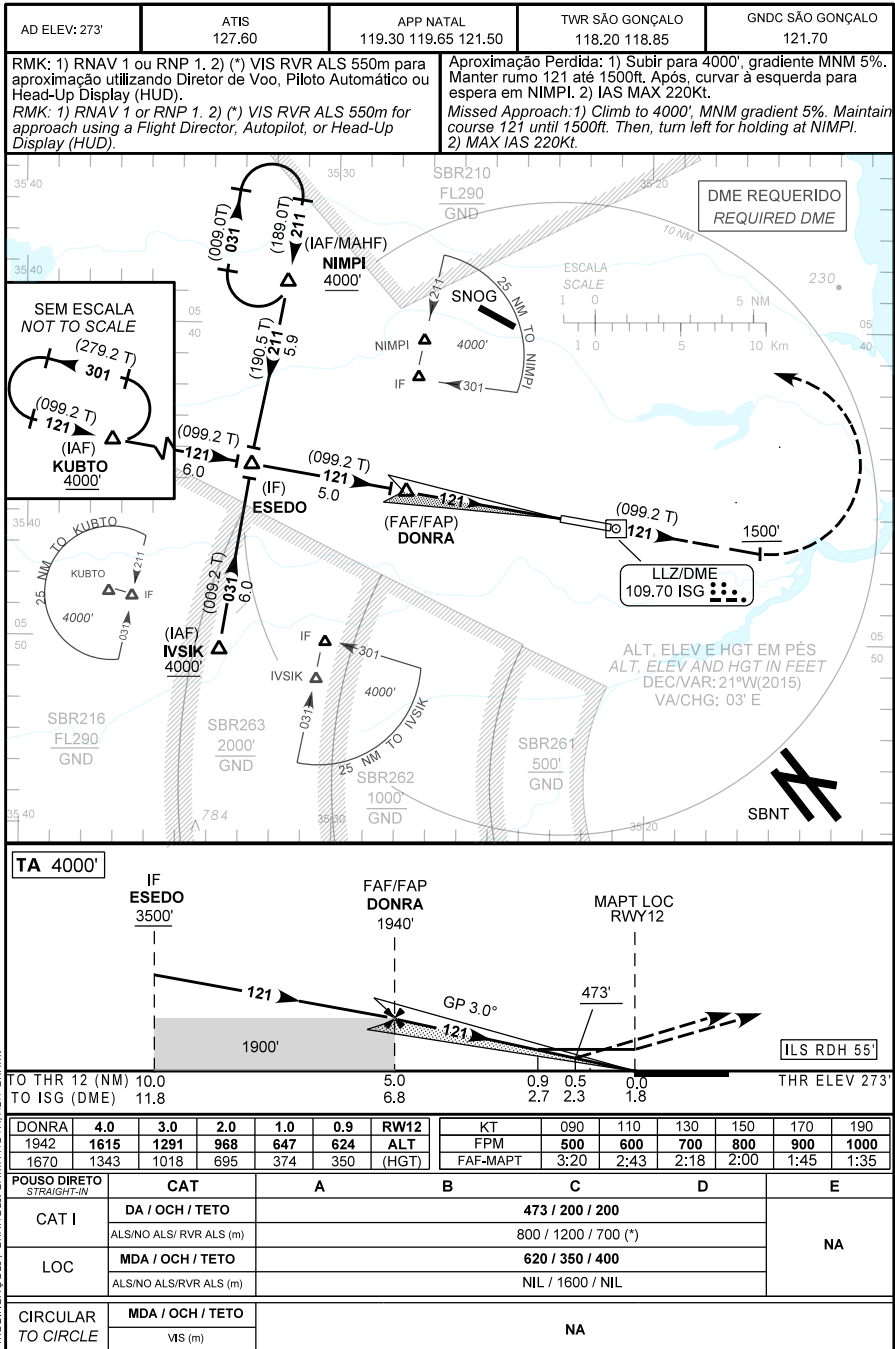

CARTA DE APROXIMAÇÃO
POR INSTRUMENTOS (IAC)
INSTRUMENT APPROACH CHART (IAC)

SÃO GONÇALO DO AMARANTE / Gov. Aluizio Alves, INTL (SBSG)

ILS Y ou/or LOC Y RWY 12