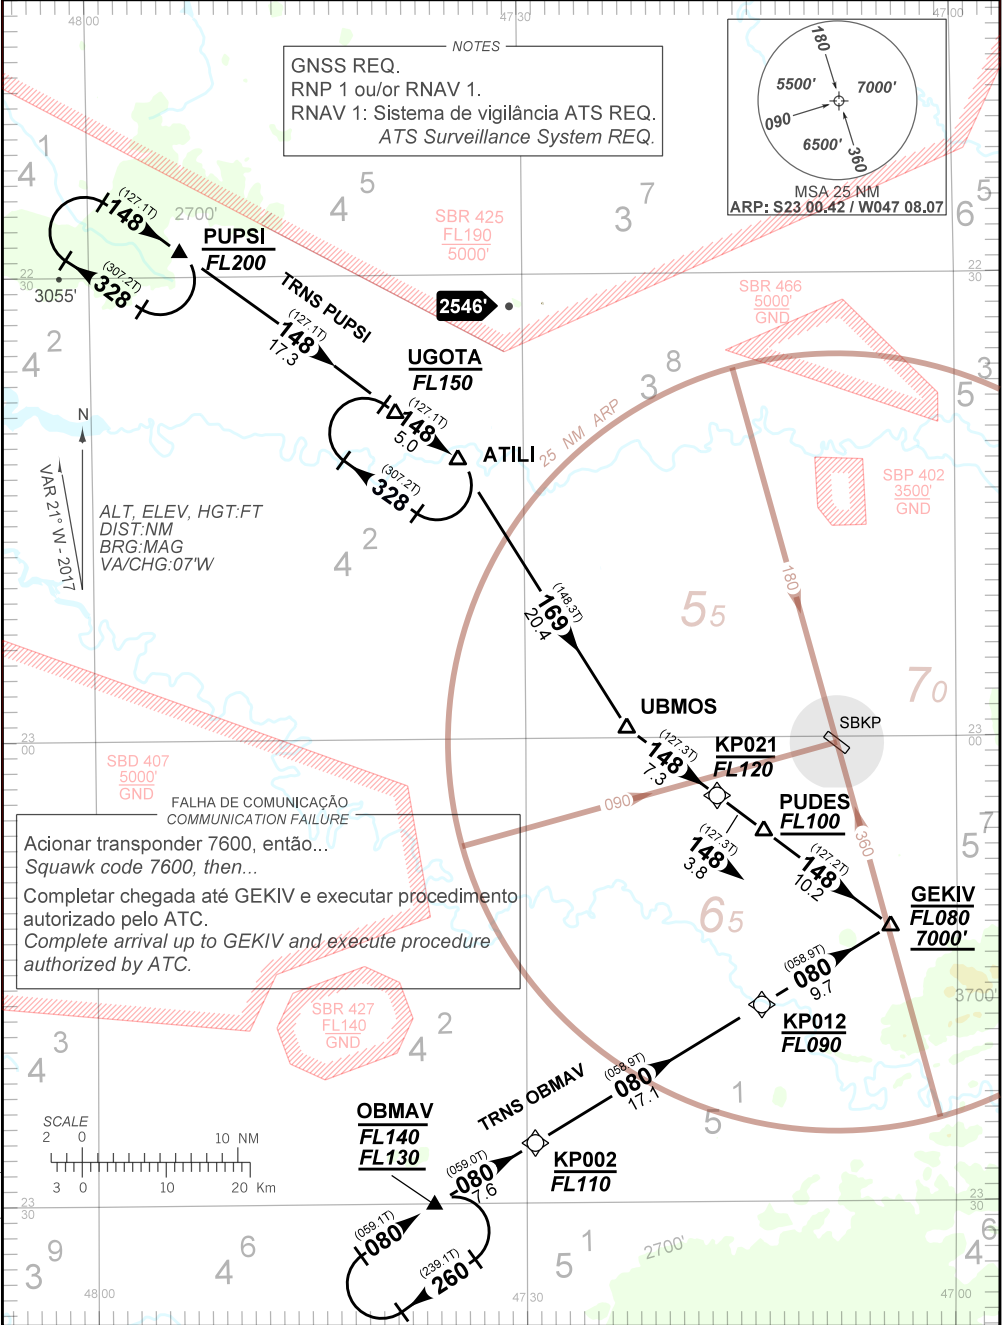

STANDARD ARRIVAL CHART
INSTRUMENT (STAR)

CAMPINAS / Viracopos, INTL (SBKP)

RWY 33

RNAV GEKIV 1A

AD ELEV: 2156'

TA 8000'	D-ATIS 127.825	ACC CURITIBA 126.95 128.25 125.075 132.10 121.50	APP ACADEMIA 119.55 119.75 120.10 120.40 122.40 121.50	APP SÃO PAULO 135.75 120.05 119.60 119.25 119.80 121.50	TWR CAMPINAS 118.10 121.50
----------	-------------------	--	--	---	----------------------------------

CHANGES: PROC. IDENT. LAYOUT.