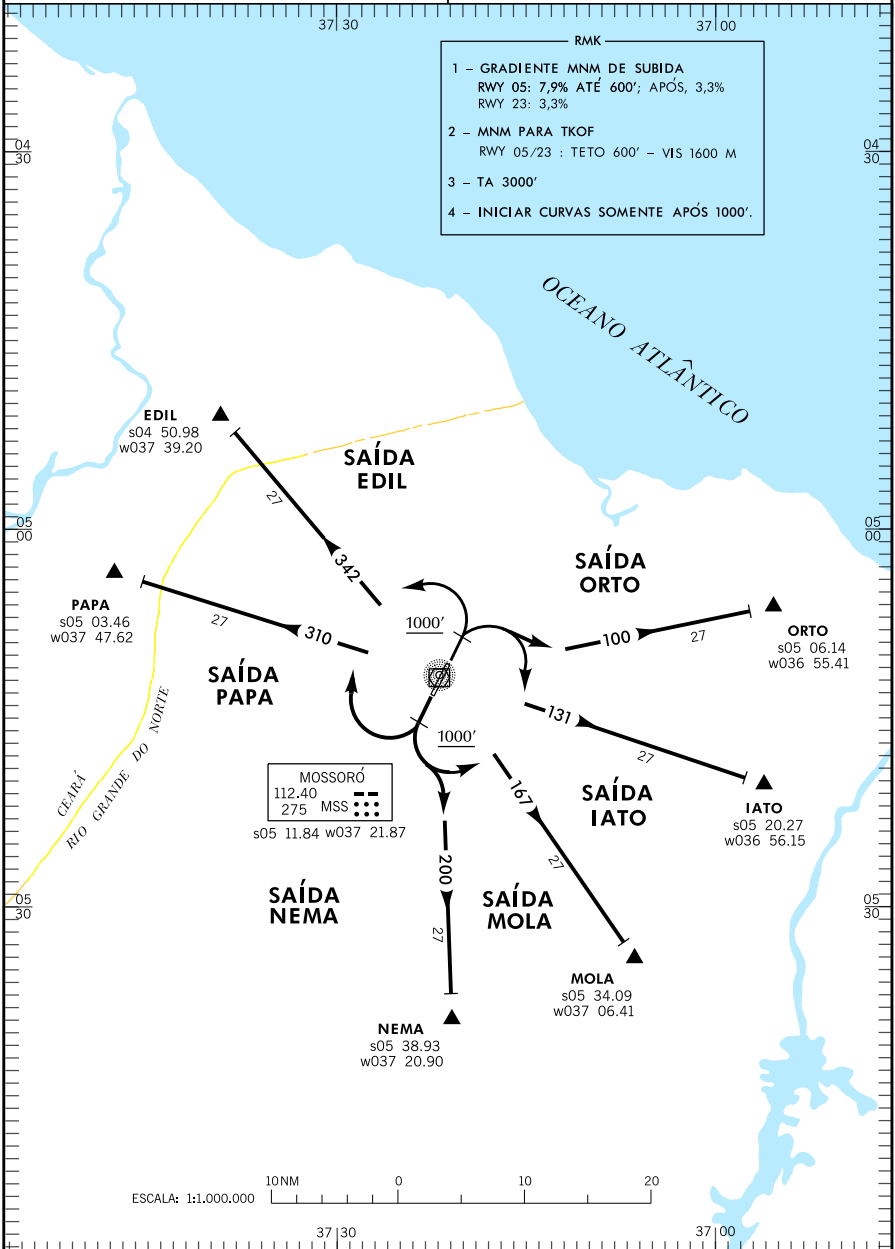

SID - SBMS

EDIL-IATO-MOLA-NEMA-ORTO-PAPA

AFIS MOSSORÓ 125.80

ACC RECIFE 125.15 128.05 135.25 135.80 121.50

INTENCIONALMENTE EM BRANCO
INTENTIONALLY LEFT BLANK