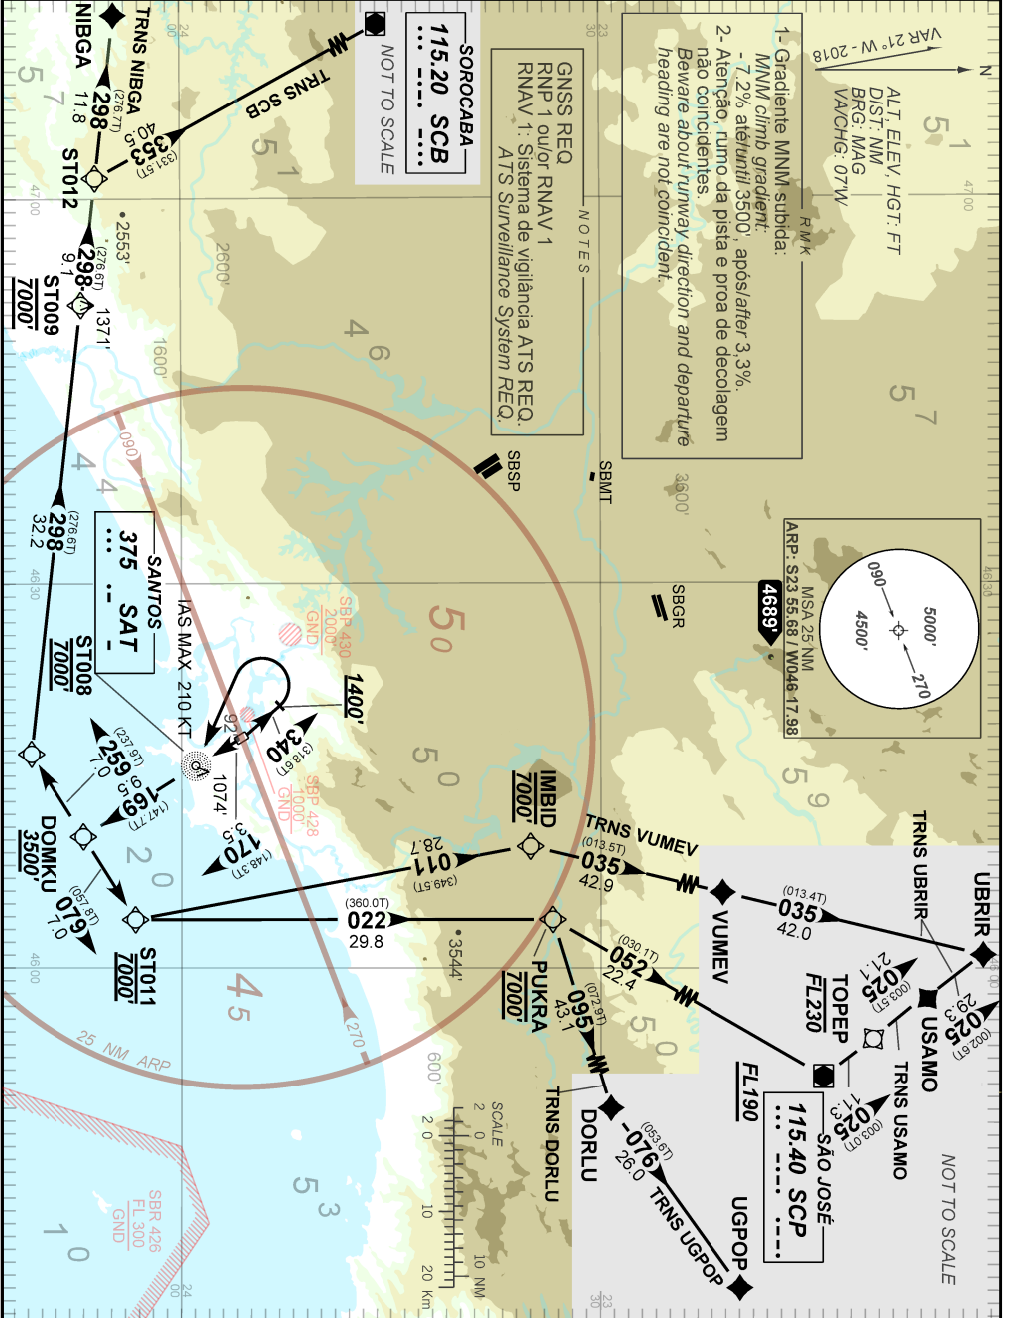

STANDARD DEPARTURE CHART  
INSTRUMENT (SID)

GUARUJÁ / Base Aérea de Santos, MIL (SBST)

RWY 17/35

RNAV DOMKU 1A

AD ELEV: 13'

|          |                              |   |  |   |
|----------|------------------------------|---|--|---|
| TA 8000' | RDO SANTOS<br>132.225 121.50 | APP SÃO PAULO<br>119.60 122.75 134.90<br>133.85 135.75 121.50 | ACC BRASÍLIA<br>123.35 134.00 126.15<br>127.25 126.80 121.50 | ACC CURITIBA<br>132.80 126.15 126.95<br>128.25 125.075 121.50 |
|----------|------------------------------|---|--|---|

CHANGES: NEW CHART