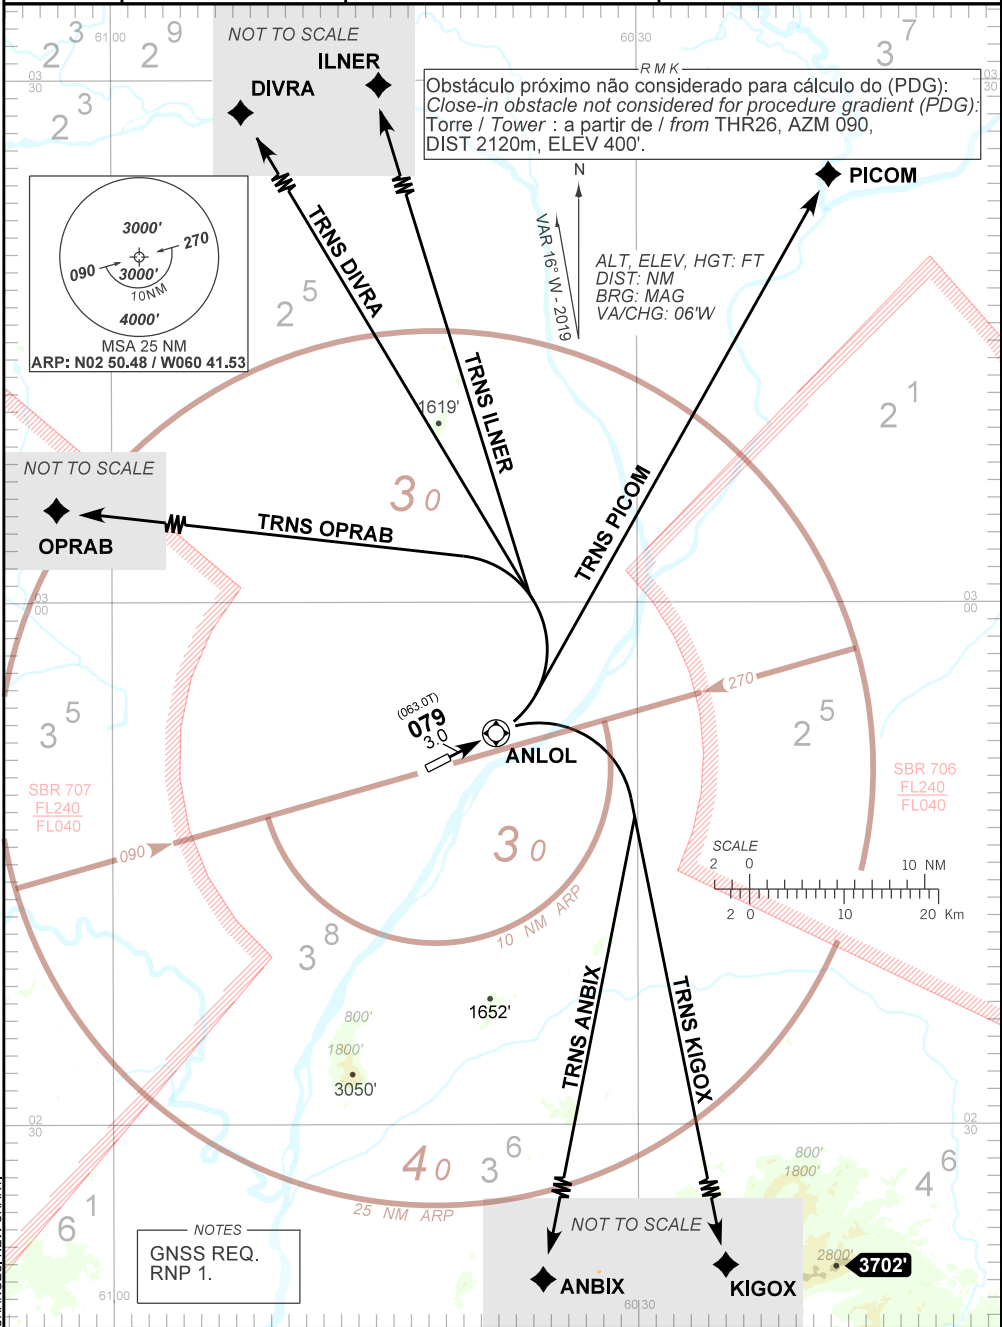

STANDARD DEPARTURE CHART  
INSTRUMENT (SID)

BOA VISTA / Atlas Brasil Cantanhede, INTL (SBBV)

RWY 08

AD ELEV: 276'

RNAV ANLOL 1A

TA 4000'	TWR BOA VISTA 118.10 121.50	APP BOA VISTA 120.10 121.50	ACC AMAZÔNICO 125.40 125.80 121.50
----------	--------------------------------	--------------------------------	---------------------------------------

CHANGES: NEW CHART.