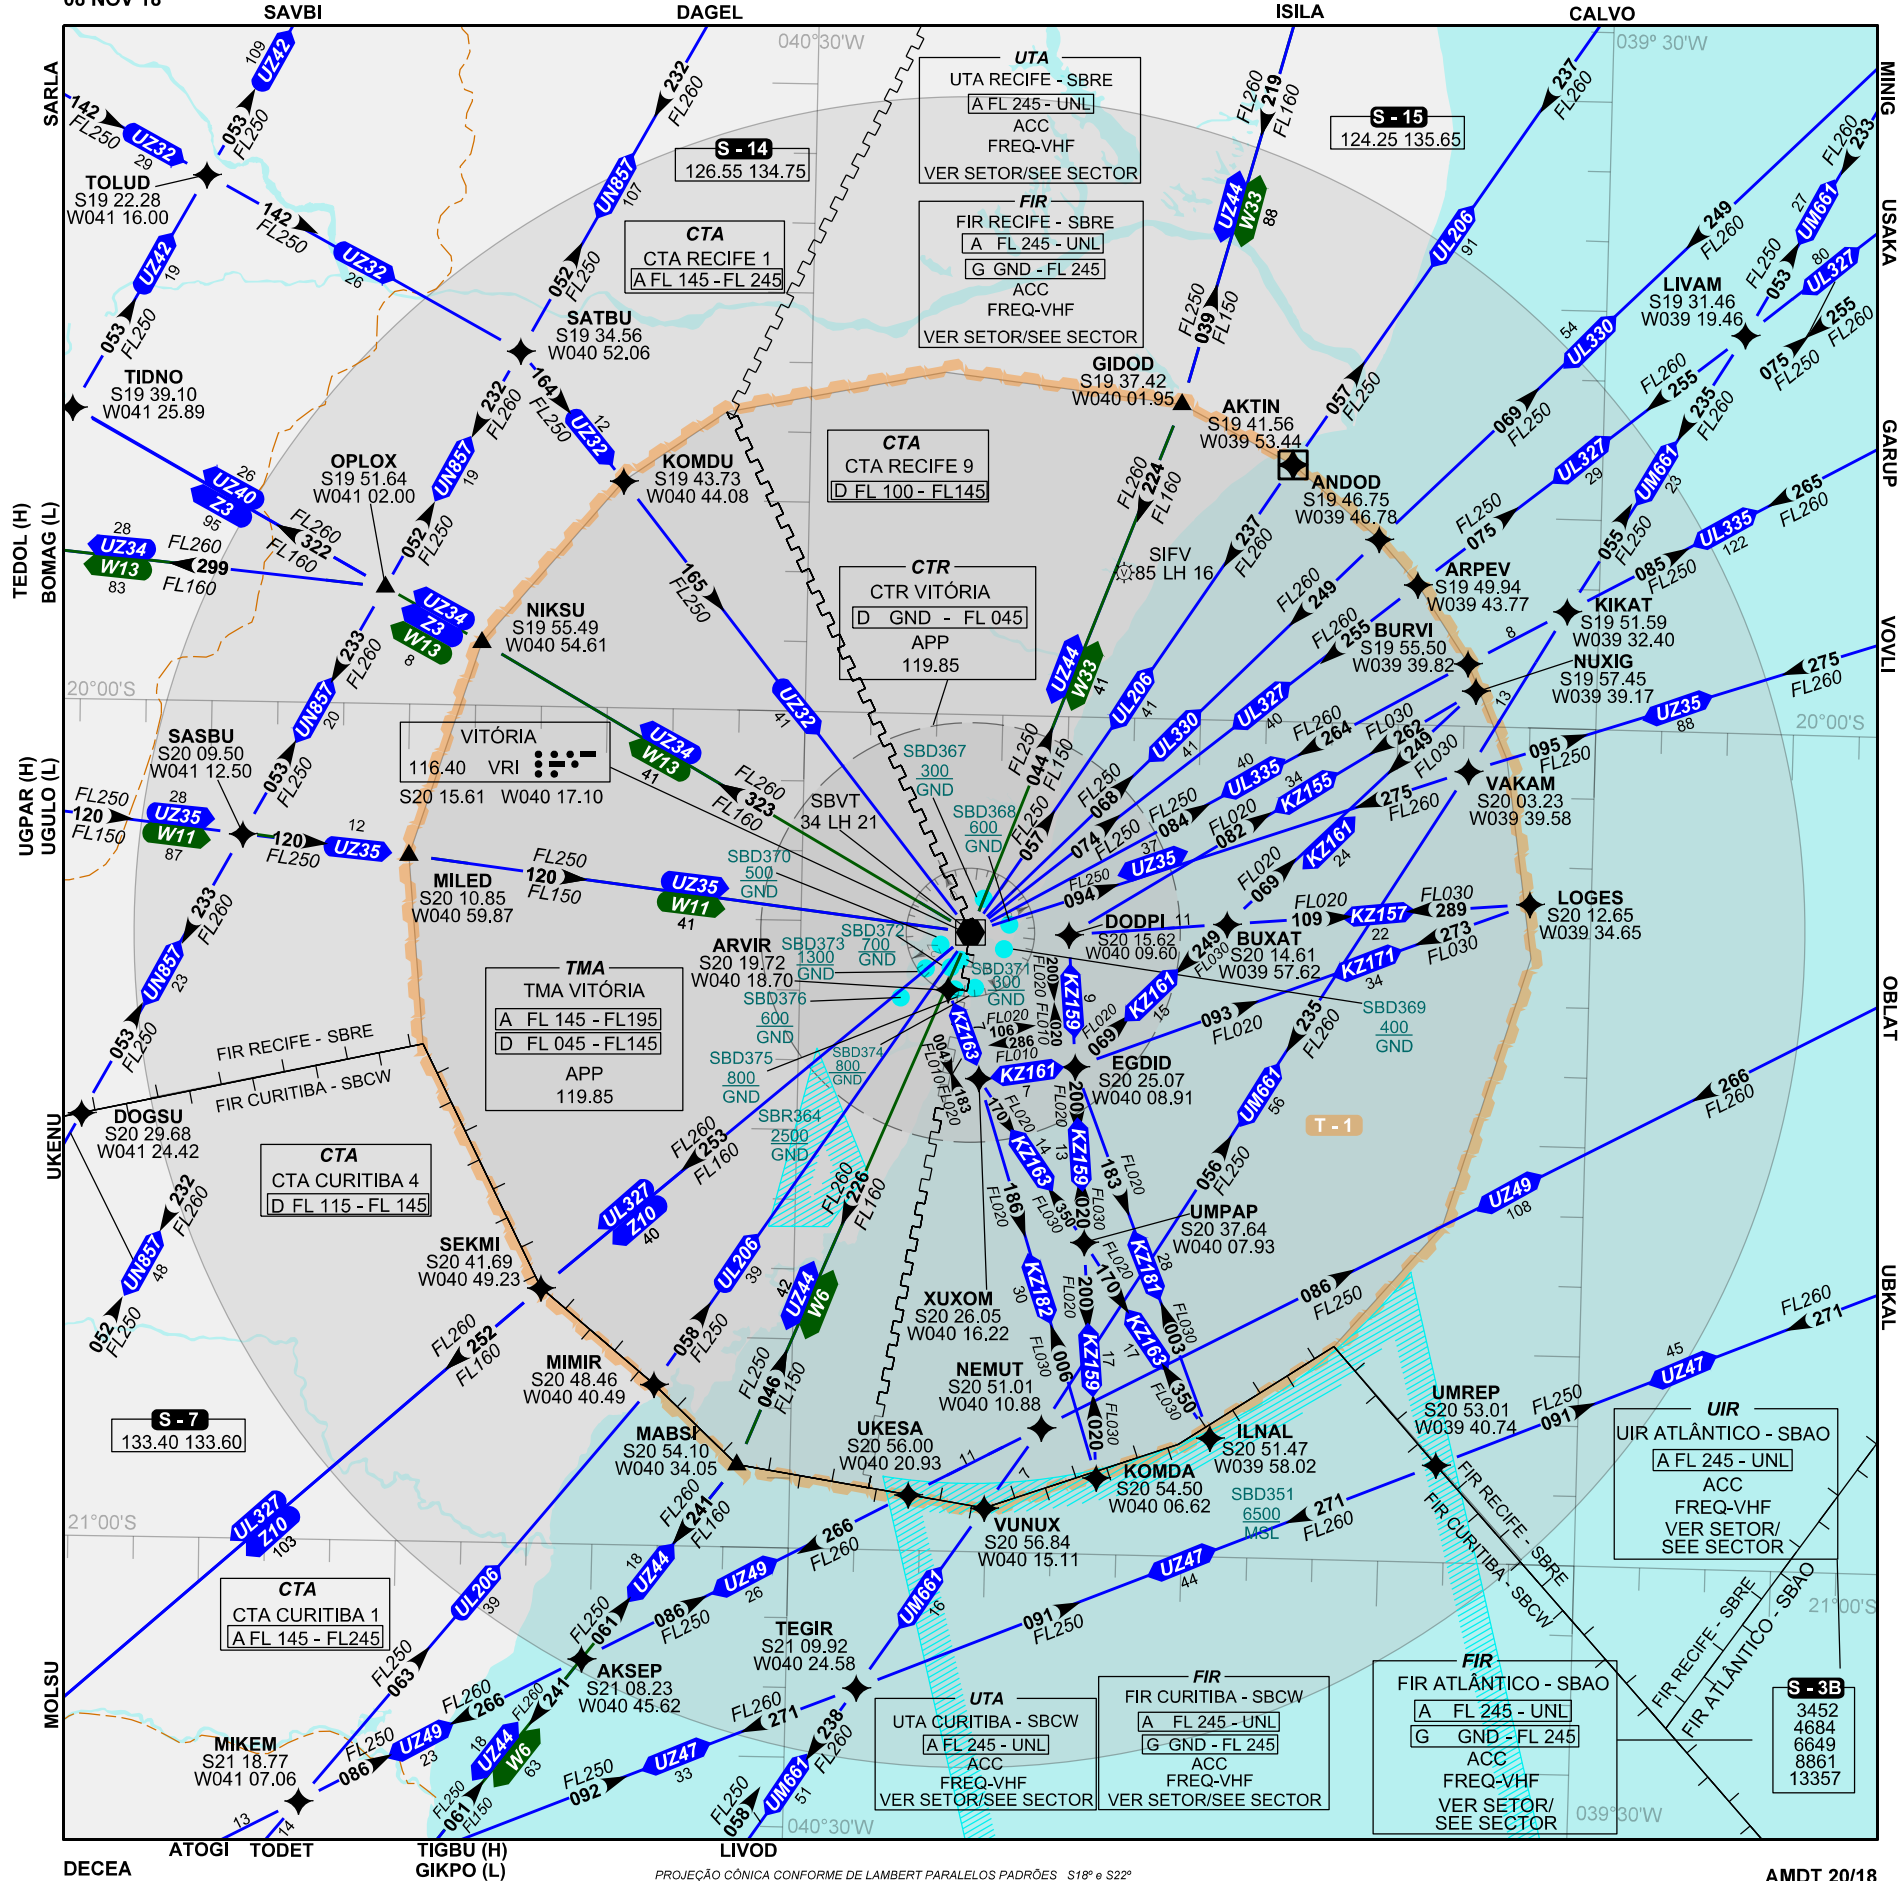

# ARC VITÓRIA

08 NOV 18

AIP-MAP

PROJEÇÃO CÔNICA CONFORME DE LAMBERT PARALELOS PADRÕES S18° e S22°  
LAMBERT CONFORMAL CONIC PROJECTION STANDARD PARALLELS S18° and S22°

AMDT 20/18