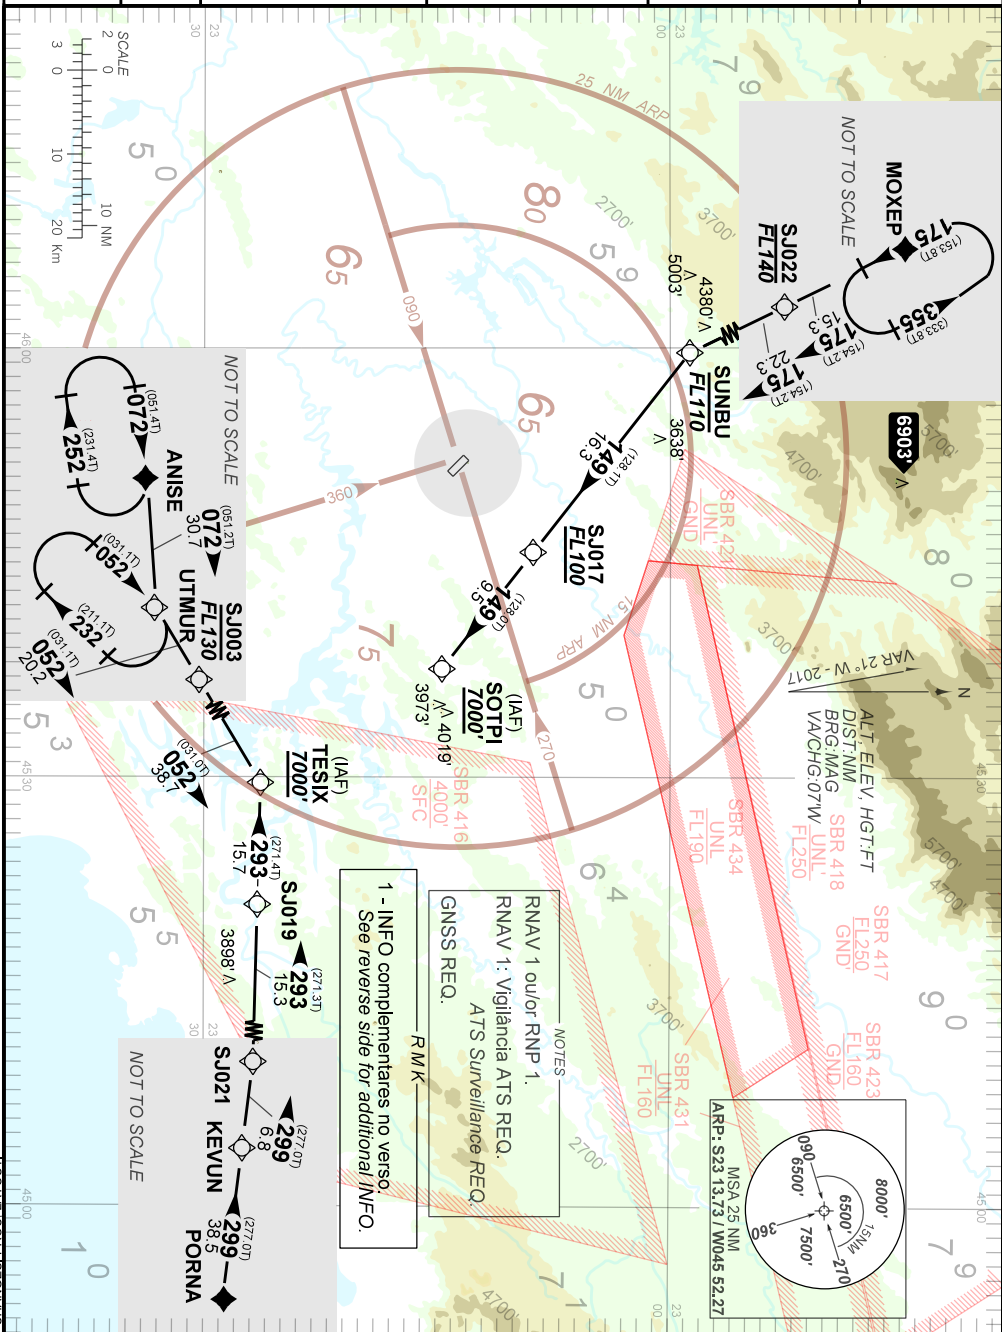

AD ELEV: 2120'

RNAV SOTPI 1A - TESIX 1A

TA 8000'	D-ATIS 127.925	ACC CURITIBA 125.40 124.40 132.80 126.50 126.95 121.50	ACC BRASÍLIA 123.35 134.00 126.80 128.50 126.15 121.50	APP SÃO PAULO 120.45 129.05 129.75 121.35 123.90 121.50	TWR SÃO JOSÉ 118.50 121.50
----------	-------------------	--	--	---	-------------------------------

CHANGES: PROC. LAYOUT

FALHA DE COMUNICAÇÃO

SOTPI 1A: Completar chegada até SOTPI e executar procedimento autorizado pelo ATC.

TESIX 1A: Completar chegada até TESIX e executar procedimento autorizado pelo ATC.