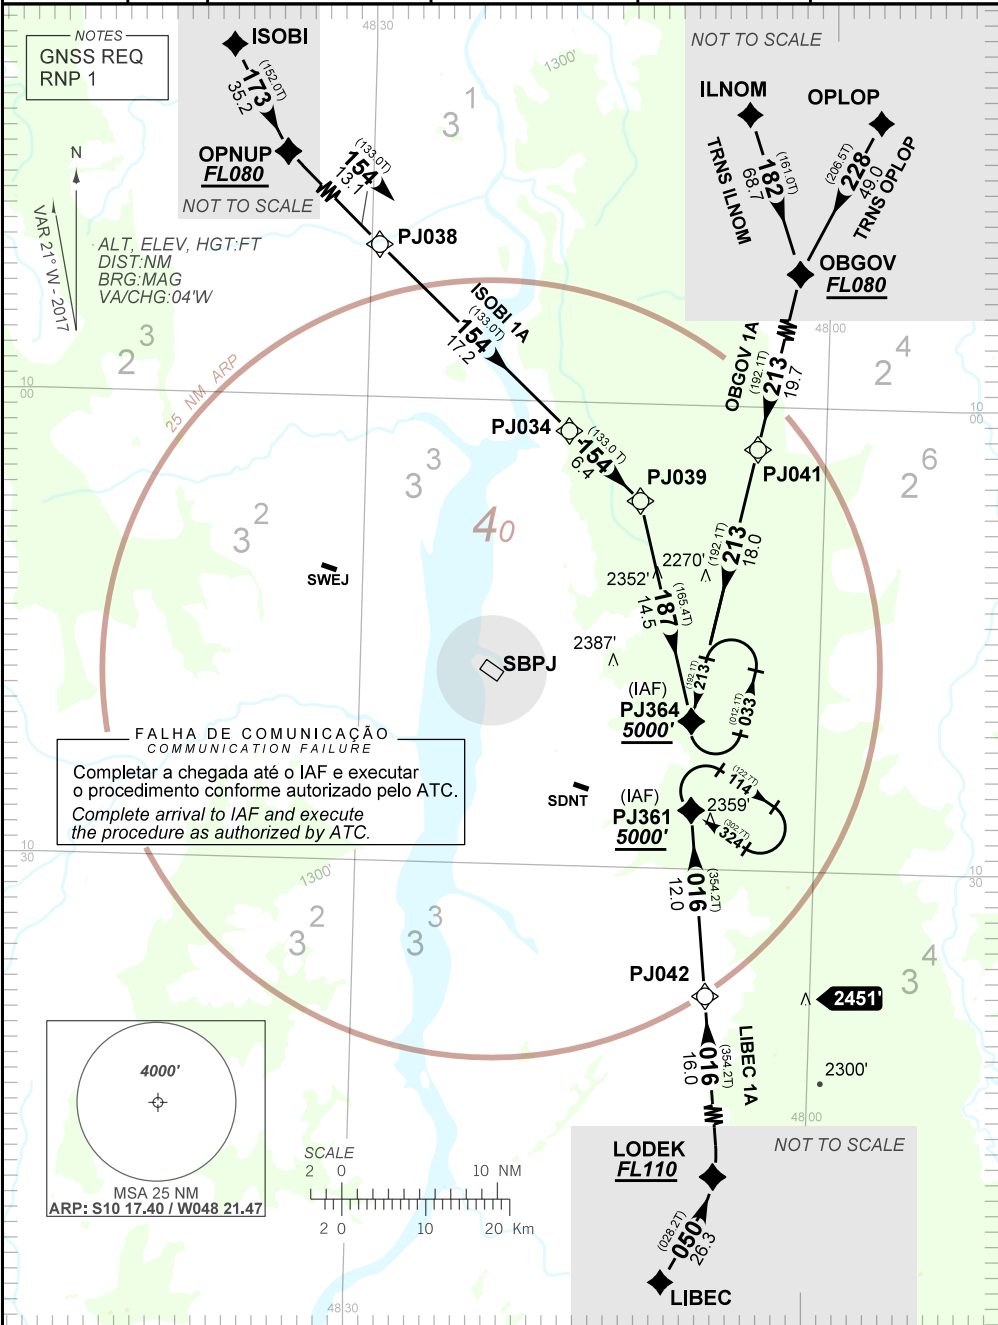

AD ELEV: 774'

RNAV ISOBI 1A - LIBEC 1A - OBGOV 1A

TA 5000'	ATIS NIL	ACC BRASÍLIA 124.70 133.05	ACC AMAZÔNICO 126.15 133.70	APP PALMAS 119.00 121.50	TWR PALMAS 118.00 121.50
----------	----------	-------------------------------	--------------------------------	-----------------------------	-----------------------------

CHANGES: NEW CHART.