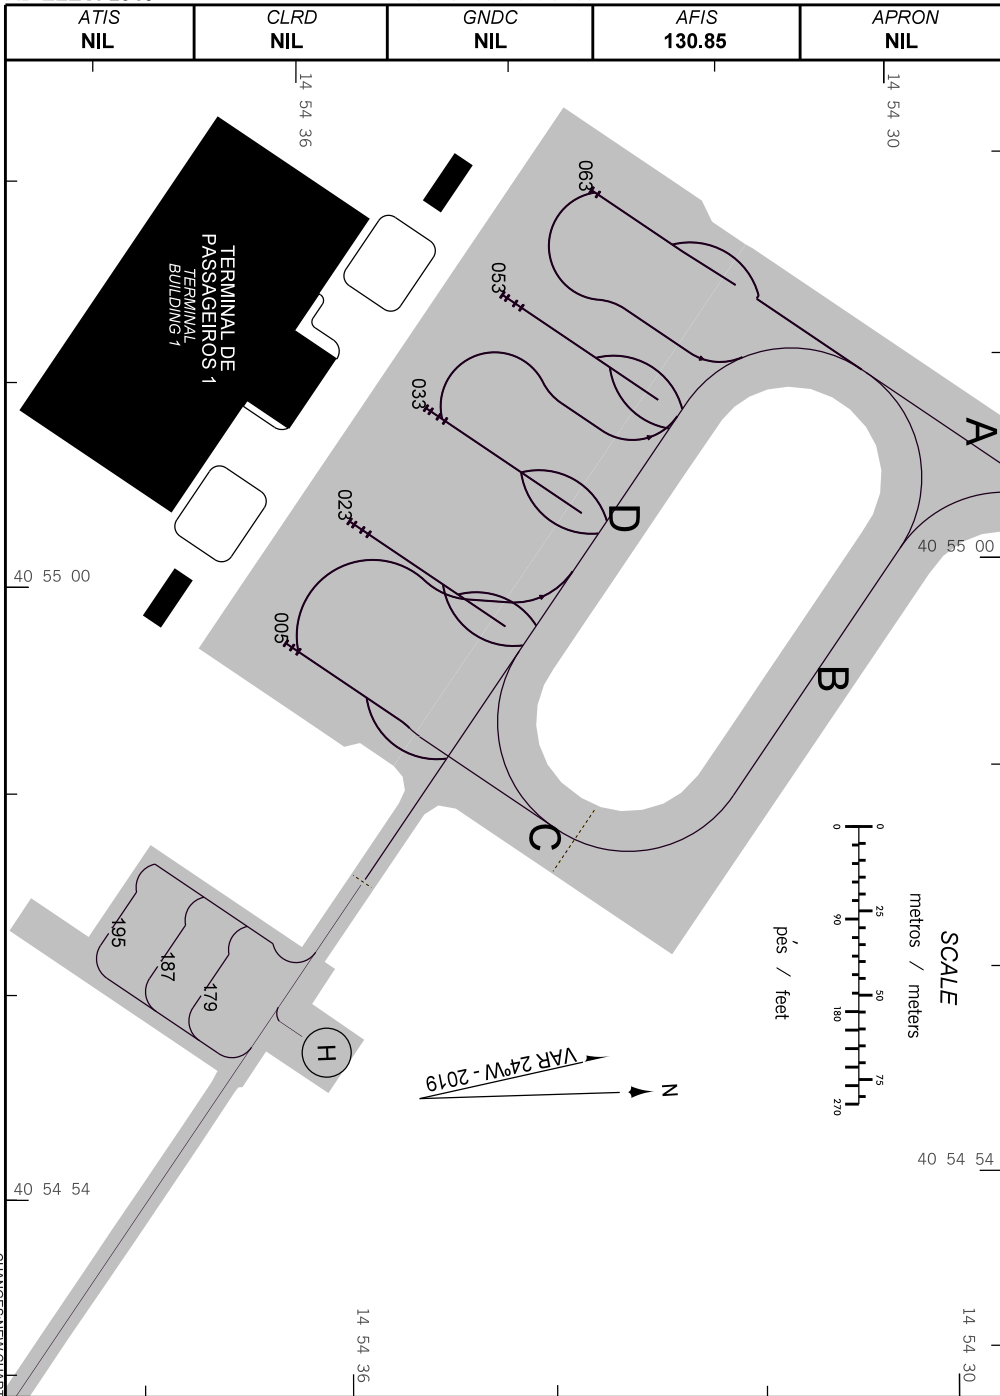

AIRCRAFT PARKING/  
DOCKING CHART (PDC)

VITÓRIA DA CONQUISTA / Glauber de Andrade Rocha (SBVC)

BA - BRASIL

AD ELEV: 2940'

ARP S14 54 28 W040 54 53

CHANGES NEW CHART

**COORDENADAS DOS PONTOS DE ESTACIONAMENTO**  
**PARKING SPOT COORDINATES**

PONTO SPOT	COORDENADAS COORDINATES	PONTO SPOT	COORDENADAS COORDINATES
	<b>PÁTIO / APRON</b>		
005	14 54 36.40S 040 54 59.52W		
023	14 54 35.73S 040 55 00.70W		
033	14 54 34.96S 040 55 01.79W		
053	14 54 34.18S 040 55 02.88W		
063	14 54 33.28S 040 55 03.88W		
179	14 54 37.30S 040 54 56.11W		
187	14 54 37.71S 040 54 56.42W		
195	14 54 38.17S 040 54 56.76W		

CHANGES: NEW CHART.