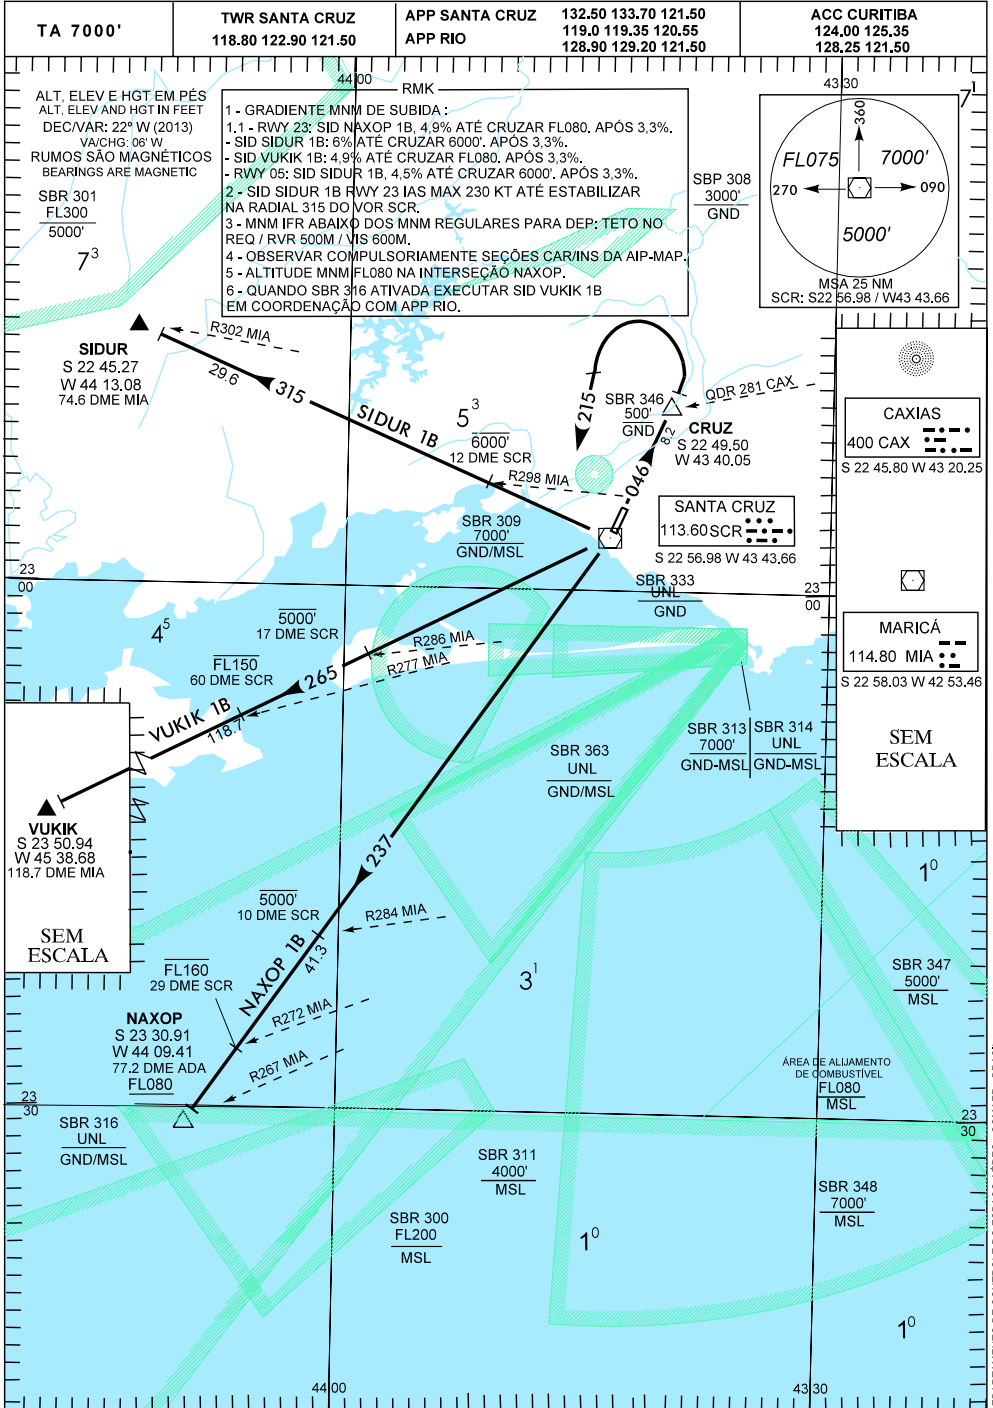

CARTA DE SAÍDA PADRÃO  
 POR INSTRUMENTOS (SID)  
 STANDARD DEPARTURE CHART  
 INSTRUMENT (SID)

RIO DE JANEIRO / SANTA CRUZ, MIL (SBSC)

RWY 05/23

NAXOP 1B - SIDUR 1B - VUKIK 1B

\\lica\_server\_05\do-fp2\app-map\map\_icco\_vio\_de\_janeiro\sbsc\sid\_naxop\_1b\_rw\_05\_23.dgm

DEPARTAMENTO DE CONTROLE DO ESPAÇO AÉREO - COMAER - BRASIL