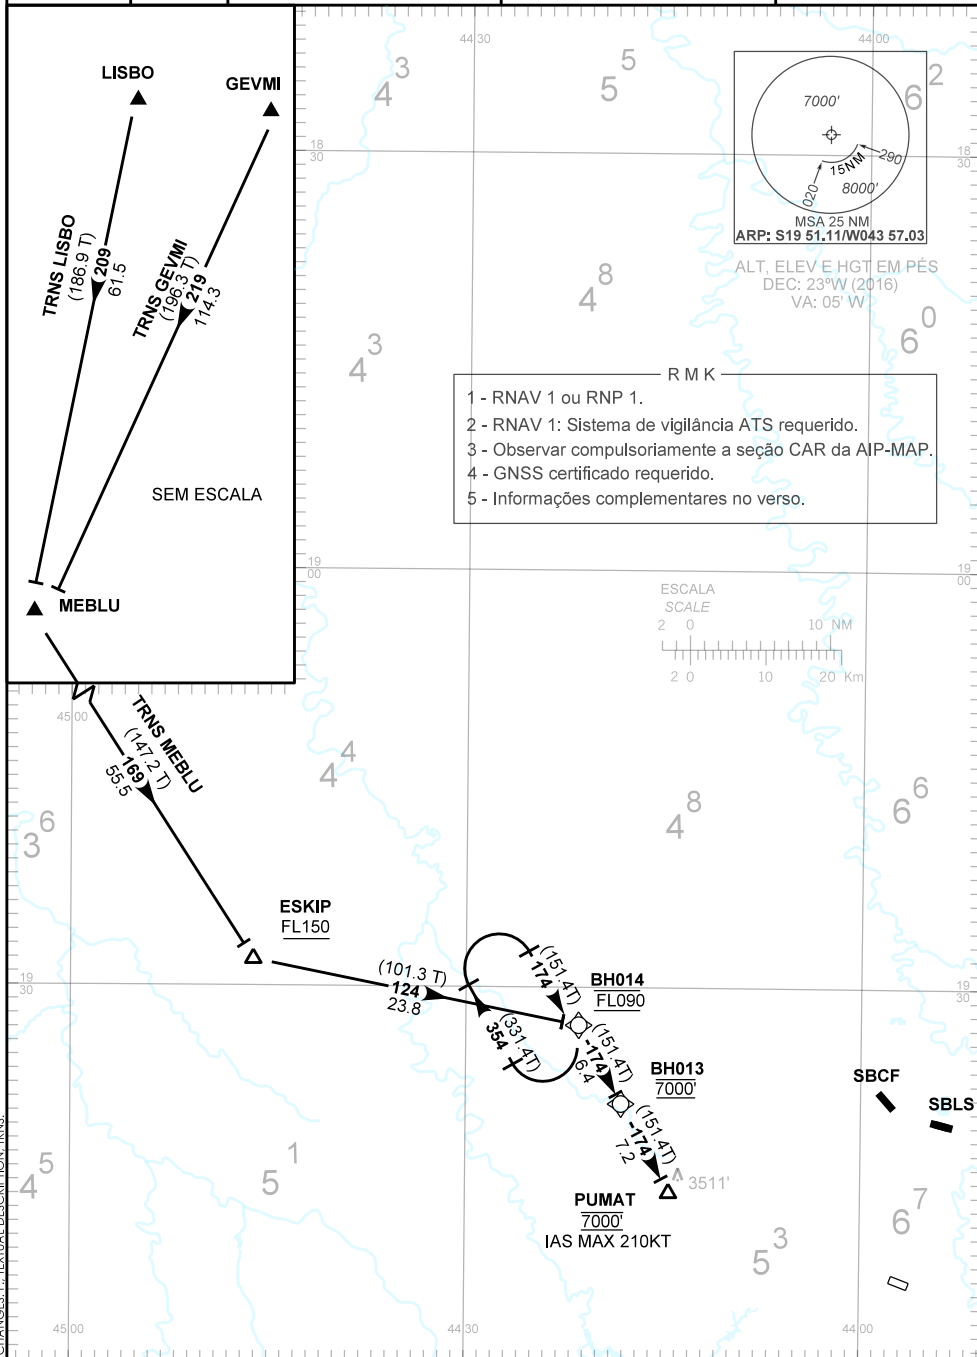

CARTA DE CHEGADA PADRÃO
POR INSTRUMENTOS (STAR)

BELO HORIZONTE / Pampulha - Carlos Drummond de Andrade (SBBH)

STANDARD ARRIVAL CHART
INSTRUMENT (STAR)

RWY 13

RNAV ESKIP 1A

TA 8000'	ATIS 127.45	ACC BRASÍLIA 127.00 123.00 121.50	APP BELO HORIZONTE 119.10 119.30 119.65 120.20 128.55 129.10 129.40 121.50	TWR BELO HORIZONTE 118.00 121.50
----------	----------------	--------------------------------------	--	-------------------------------------

CHANGES: F... TEXTUAL DESCRIPTION: TRNS

— DESCRIÇÃO TEXTUAL —

CHEGADA MEBLU 1A

1 - TRNS GEVMI: Manter rumo 219 até MEBLU. Então...

2 - TRNS LISBO: Manter rumo 209 até MEBLU. Então,...

... manter o rumo 169 até ESKIP. Curvar à esquerda, rumo 124 até BH014. Curvar à direita, rumo 174 até PUMAT.
Completar procedimento autorizado pelo ATC.

— FALHA DE COMUNICAÇÃO —

Complete chegada até PUMAT e execute procedimento autorizado pelo ATC.