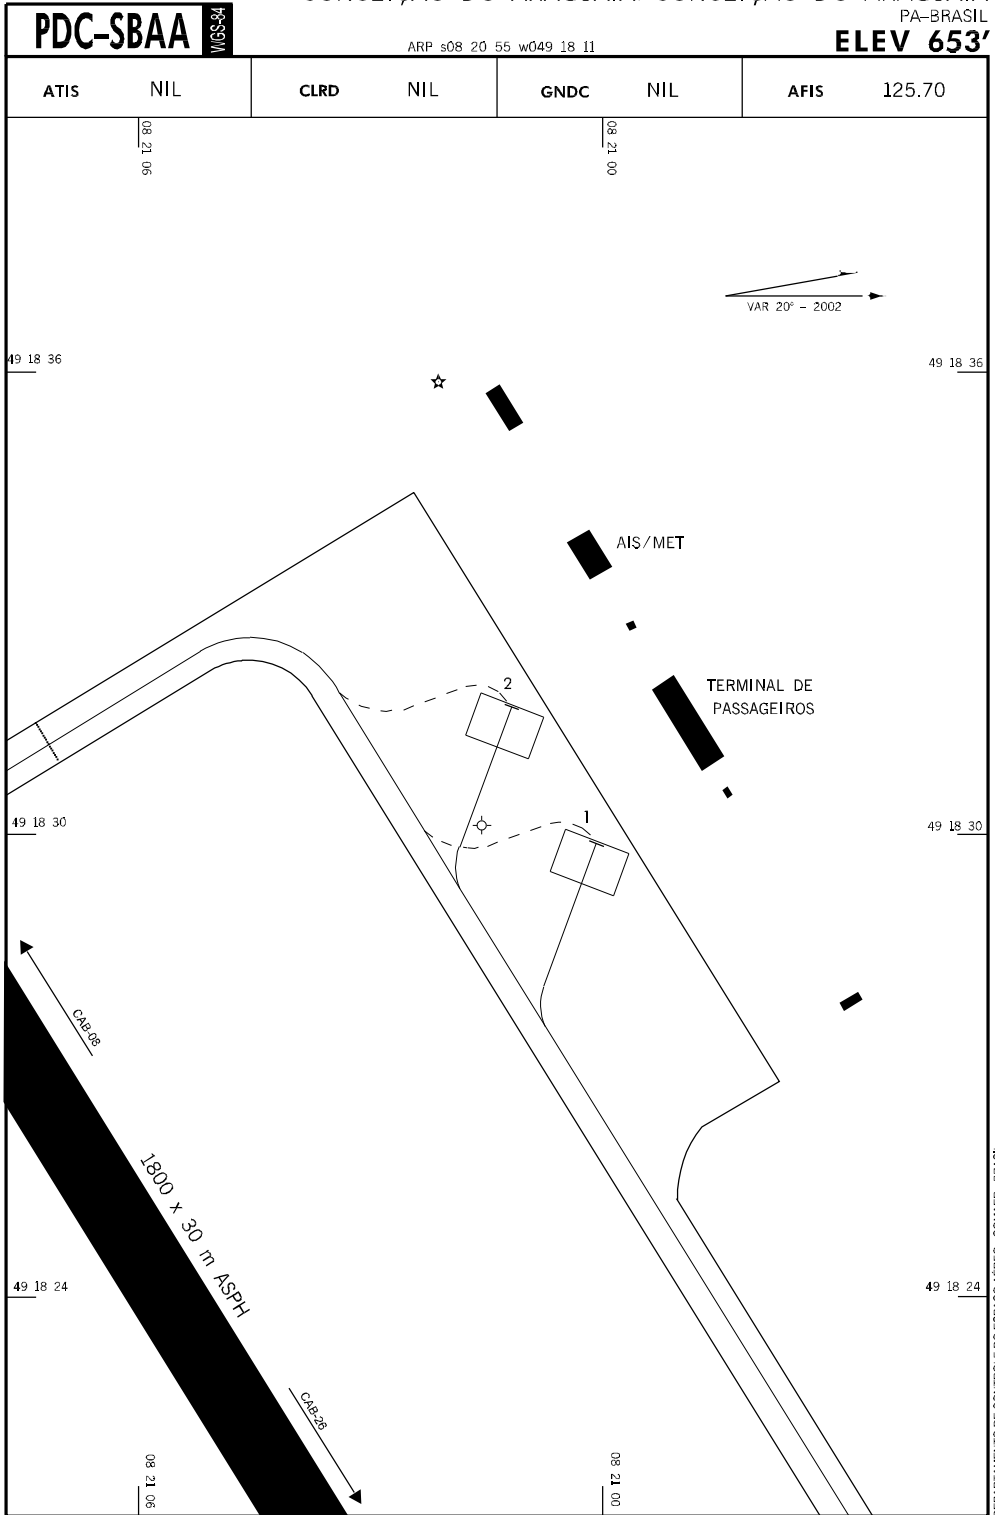

CONCEIÇÃO DO ARAGUAIA/CONCEIÇÃO DO ARAGUAIA

PA-BRASIL

ELEV 653'

ARP s08 20 55 w049 18 11

DEPARTAMENTO DE CONTROLE DO ESPAÇO AEREO - COMAER - BRASIL

15 AUG 02 MODIFICAÇÕES: CARTA NOVA.

PDC – SBAA: INFORMAÇÕES COMPLEMENTARES

COORDENADAS DOS PONTOS DE ESTACIONAMENTO		
PONTO NR	COORDENADAS	COORDENADAS DO INS
1	S08 20.98 / W049 18.47	<p align="center">PÁTIO</p> <p align="center">S08 21.03 / W049 18.51</p>
2	S08 20.99 / W049 18,50	