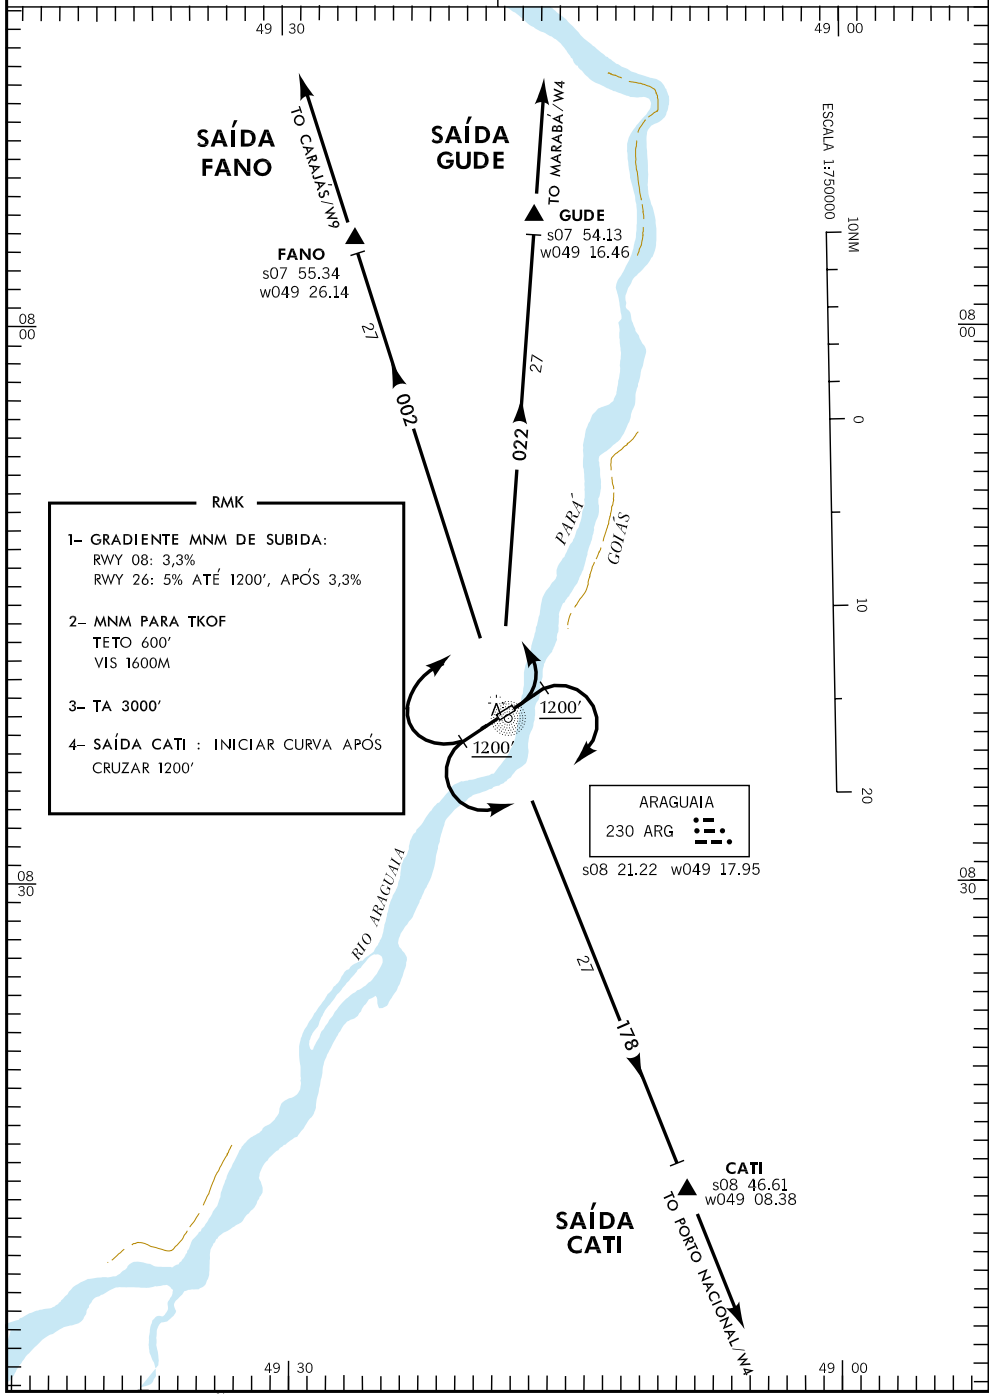

SID - SBAA WGS-84

AFIS ARAGUAIA 125.70

ACC AMAZÔNICO 126.15 124.35 133.70

RMK

- 1- GRADIENTE MNM DE SUBIDA:
RWY 08: 3,3%
RWY 26: 5% ATÉ 1200', APÓS 3,3%
- 2- MNM PARA TKOF
TETO 600'
VIS 1600M
- 3- TA 3000'
- 4- SAÍDA CATI : INICIAR CURVA APÓS
CRUZAR 1200'

ARAGUAIA
230 ARG 
s08 21.22 w049 17.95