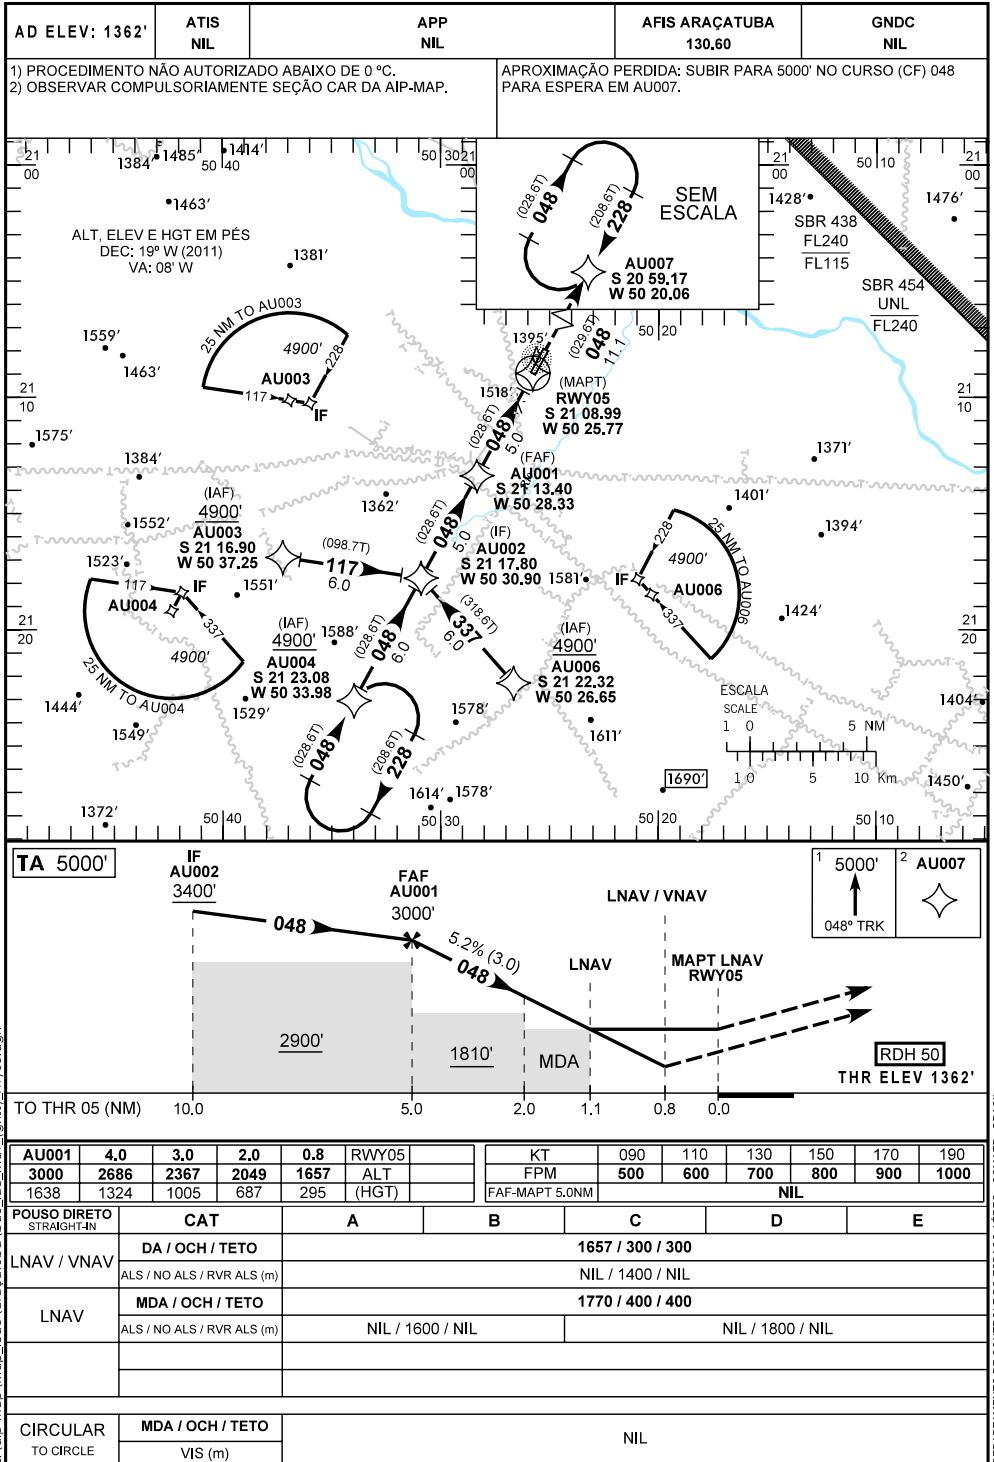

CARTA DE APROXIMAÇÃO
POR INSTRUMENTOS (IAC)
INSTRUMENT APPROACH CHART (IAC)

ARAÇATUBA / ARAÇATUBA (SBAU)
RNAV (GNSS) Rwy 05

05 APR 12 AIRAC   MODIFICAÇÕES / CHANGES: CARTA NOVA/NEW CHART.

SBAU

RNAV (GNSS) Rwy 05