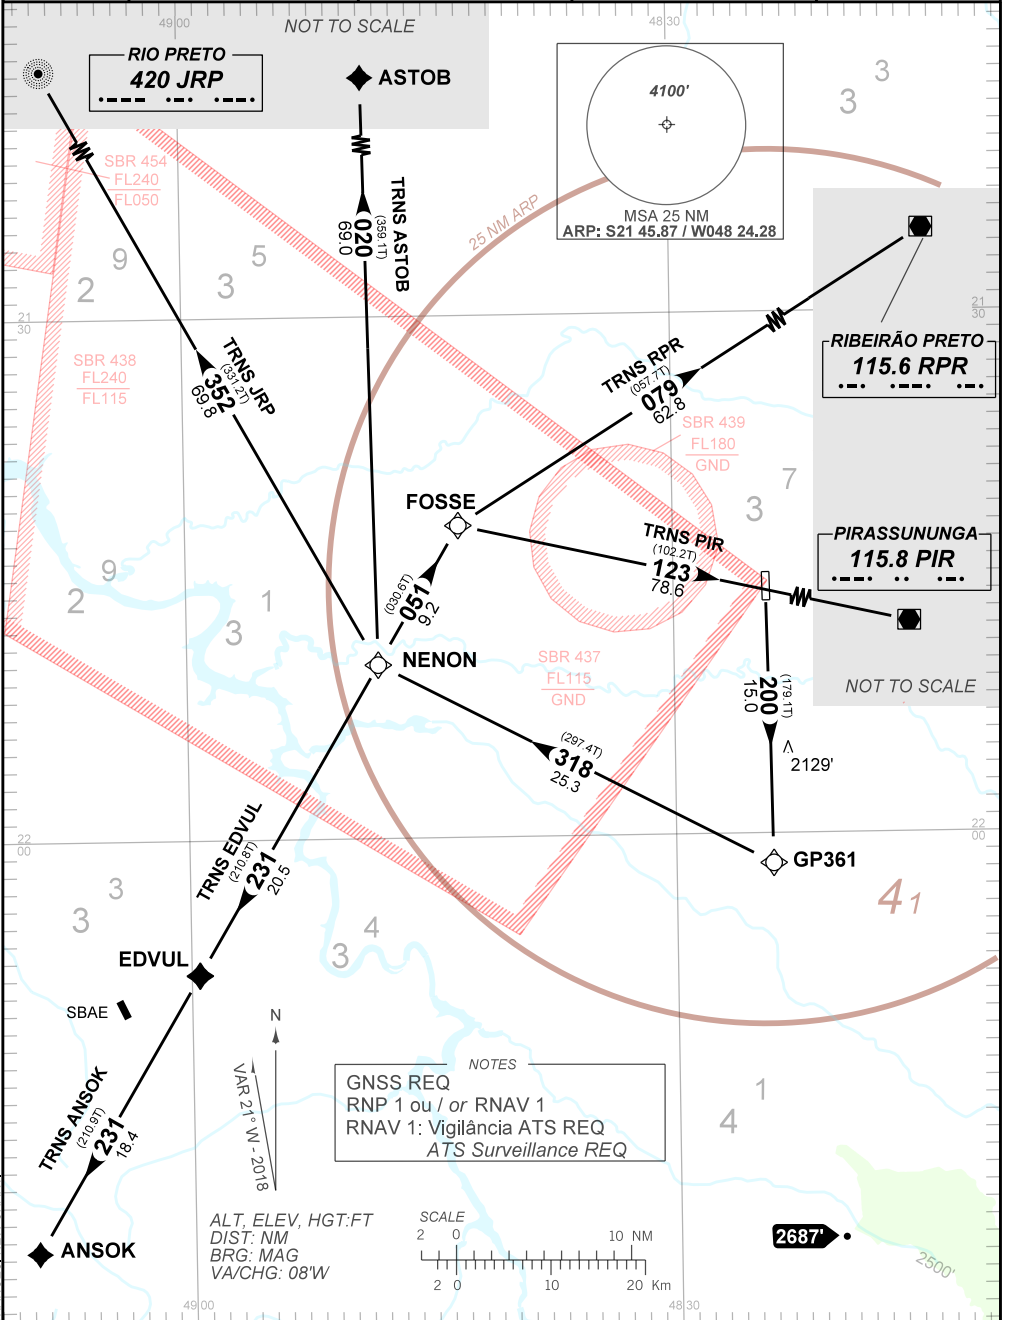

STANDARD DEPARTURE CHART
INSTRUMENT (SID)

GAVIÃO PEIXOTO / EMBRAER - Unidade Gavião (SBGP)

RWY 20

AD ELEV: 1998'

RNAV NENON 1A

TA 5000'	AFIS GAVIÃO PEIXOTO 118.95	APP ACADEMIA 120.10 122.40 121.50	ACC BRASÍLIA 128.30 133.75 128.05 135.15 121.50	ACC CURITIBA 135.10 125.075 121.50
----------	-------------------------------	--------------------------------------	-------------------------------------------------------	------------------------------------------

CHANGES: NEW CHART.