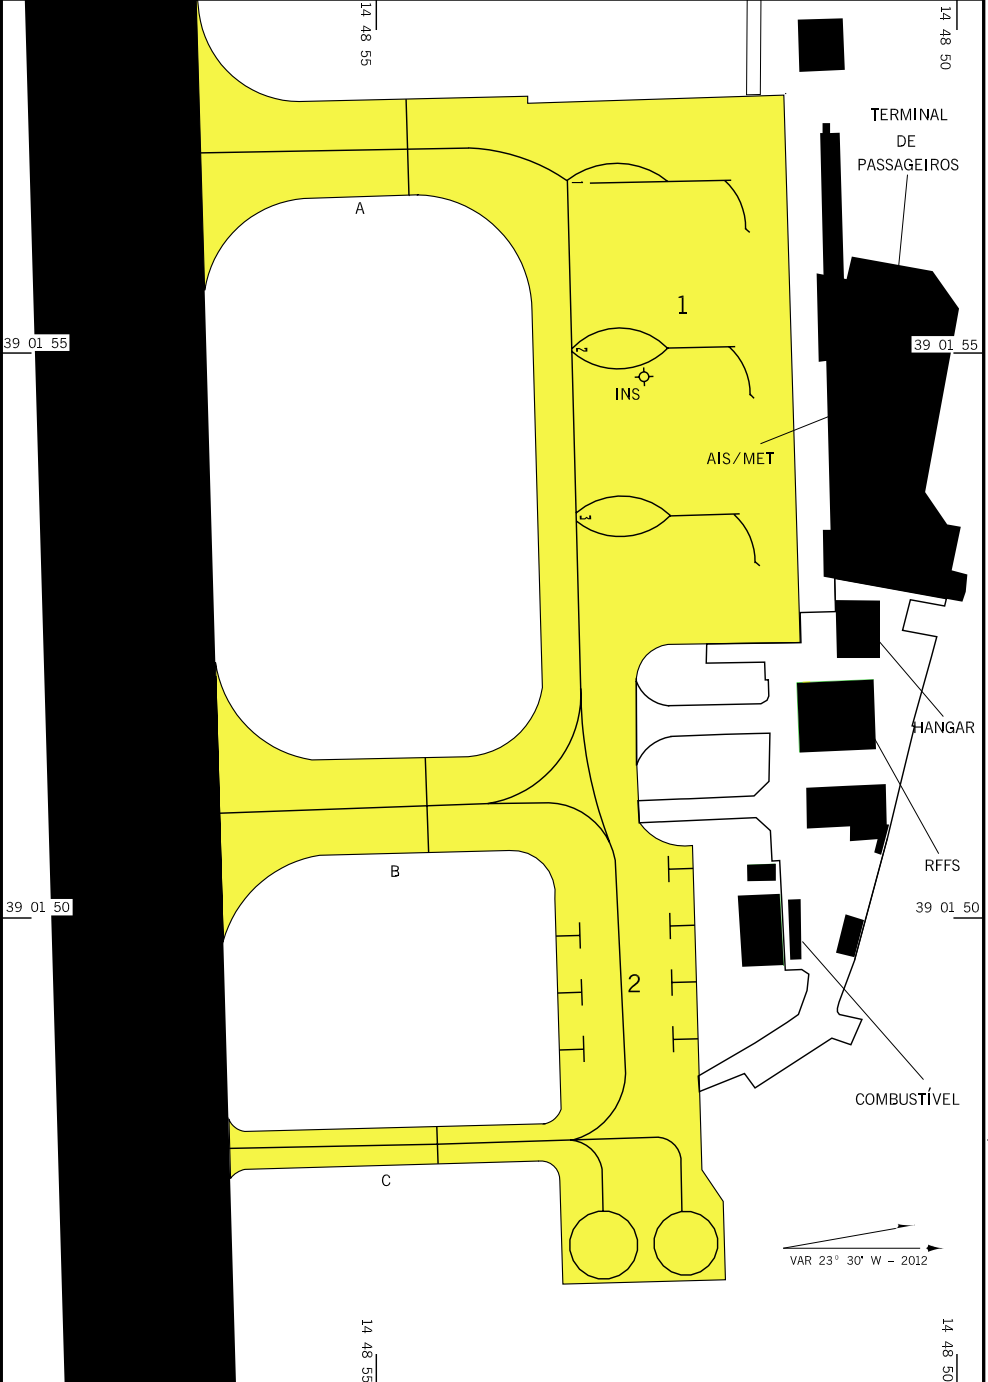

CLRD	NIL	GND	NIL	TWR	NIL	APP	120.10

\\lca_server_05\do-sta2\alp-map\map\ilhéus-sbil\pdc.dgn