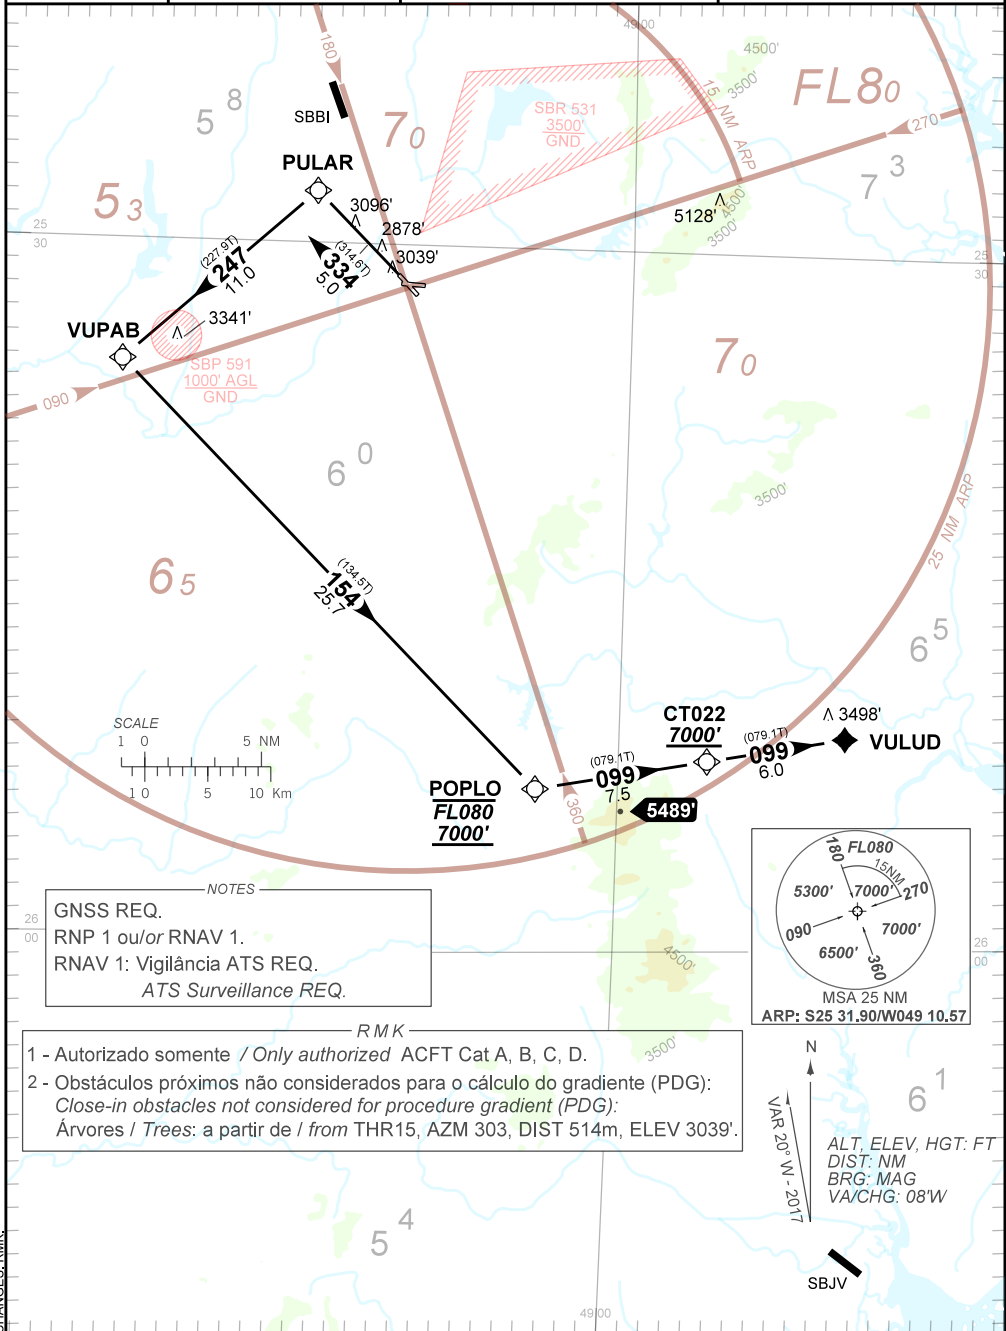

AD ELEV: 2989'

RNAV VULUD 1A

TA 7000'	TWR CURITIBA 118.15 121.50	APP CURITIBA 119.70 119.95 120.65 120.95 129.55 133.15 121.50	ACC CURITIBA 124.40 125.40 126.10 127.50 121.50
----------	-------------------------------	---	---

CHANGES: RMK.