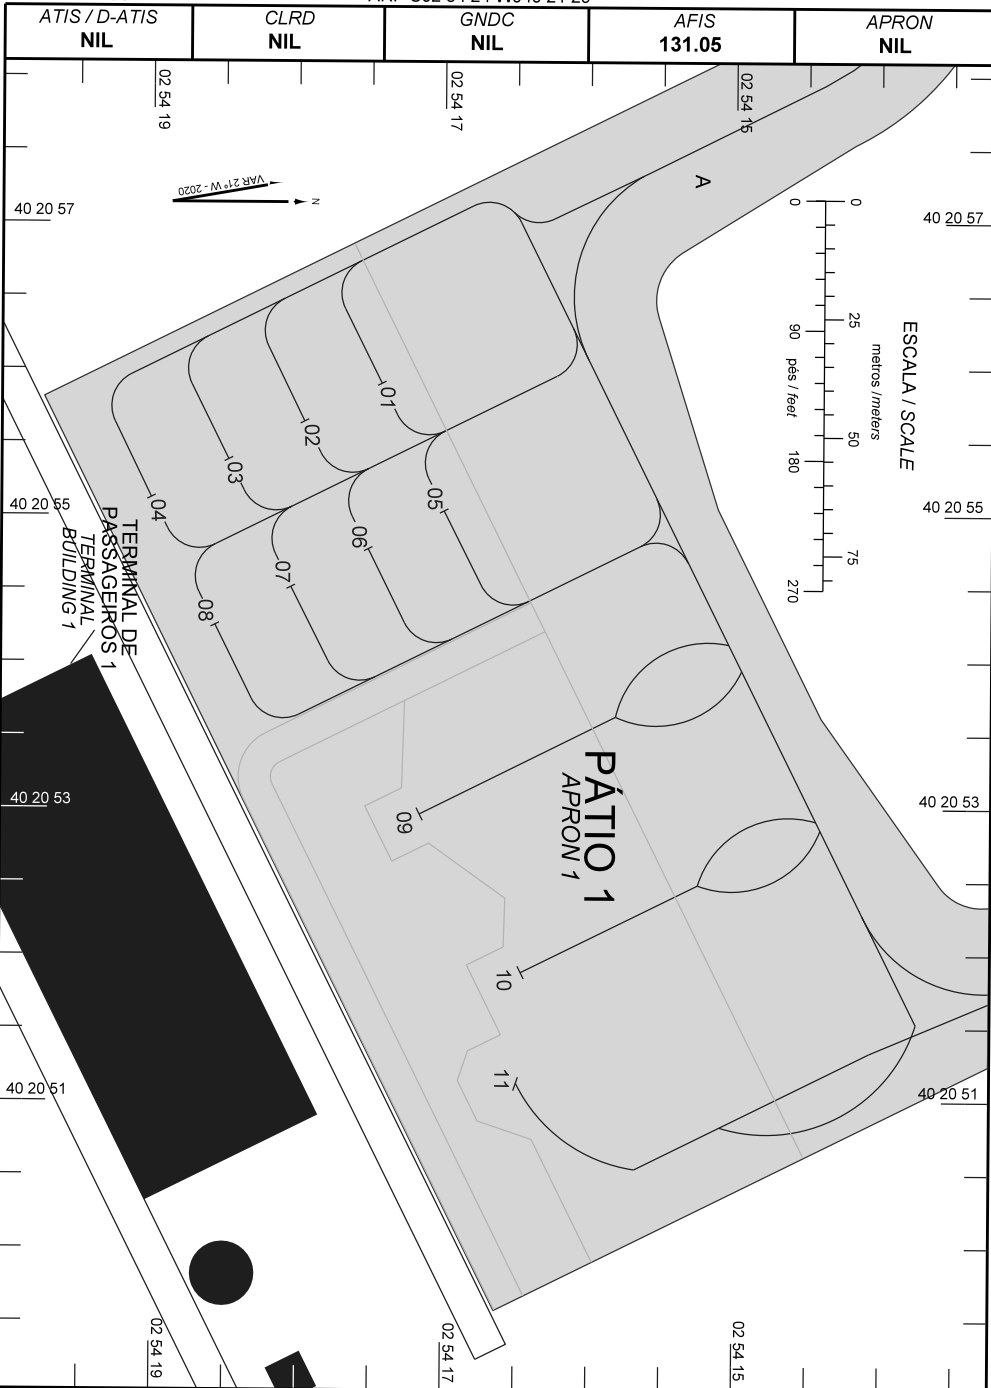

AIRCRAFT PARKING/
DOCKING CHART (PDC)

CRUZ / Comandante Ariston Pessoa (SBJE)

CE - BRASIL

AD ELEV: 89'

ARP S02 54 24 W040 21 29

CHANGES NEW CHART

COORDENADAS DOS PONTOS DE ESTACIONAMENTO
PARKING SPOT COORDINATES

PONTO SPOT	COORDENADAS COORDINATES	PONTO SPOT	COORDENADAS COORDINATES
PÁTIO 1 / APRON 1			
01	02 54 17.43 S 40 20 55.90 W		
02	02 54 17.96 S 40 20 55.64 W		
03	02 54 18.48 S 40 20 55.38 W		
04	02 54 19.01 S 40 20 55.12 W		
05	02 54 17.00 S 40 20 55.03 W		
06	02 54 17.52 S 40 20 54.77 W		
07	02 54 18.05 S 40 20 54.51 W		
08	02 54 18.57 S 40 20 54.25 W		
09	02 54 17.16 S 40 20 52.96 W		
10	02 54 16.46 S 40 20 51.88 W		
11	02 54 16.49 S 40 20 51.12 W		

CHANGES: NEW CHART.