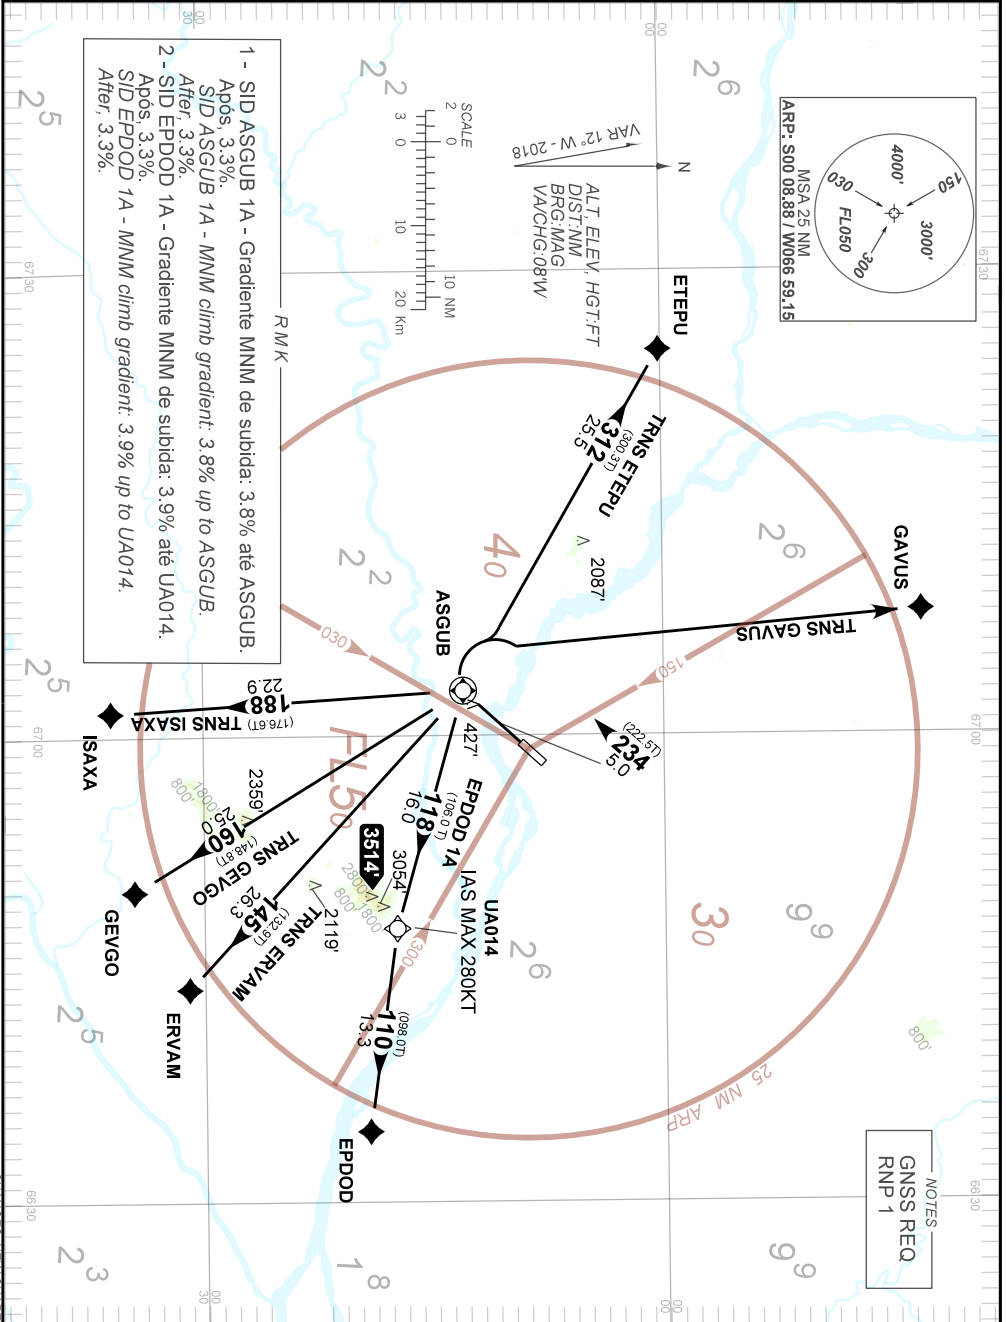

AD ELEV: 251'

RNAV ASGUB 1A - EPDOD 1A

TA 4000'	AFIS GABRIEL 125.70	APP NIL	ACC AMAZÔNICO 124.75 133.90 121.50
----------	------------------------	------------	---------------------------------------

CHANGES NEW CHART