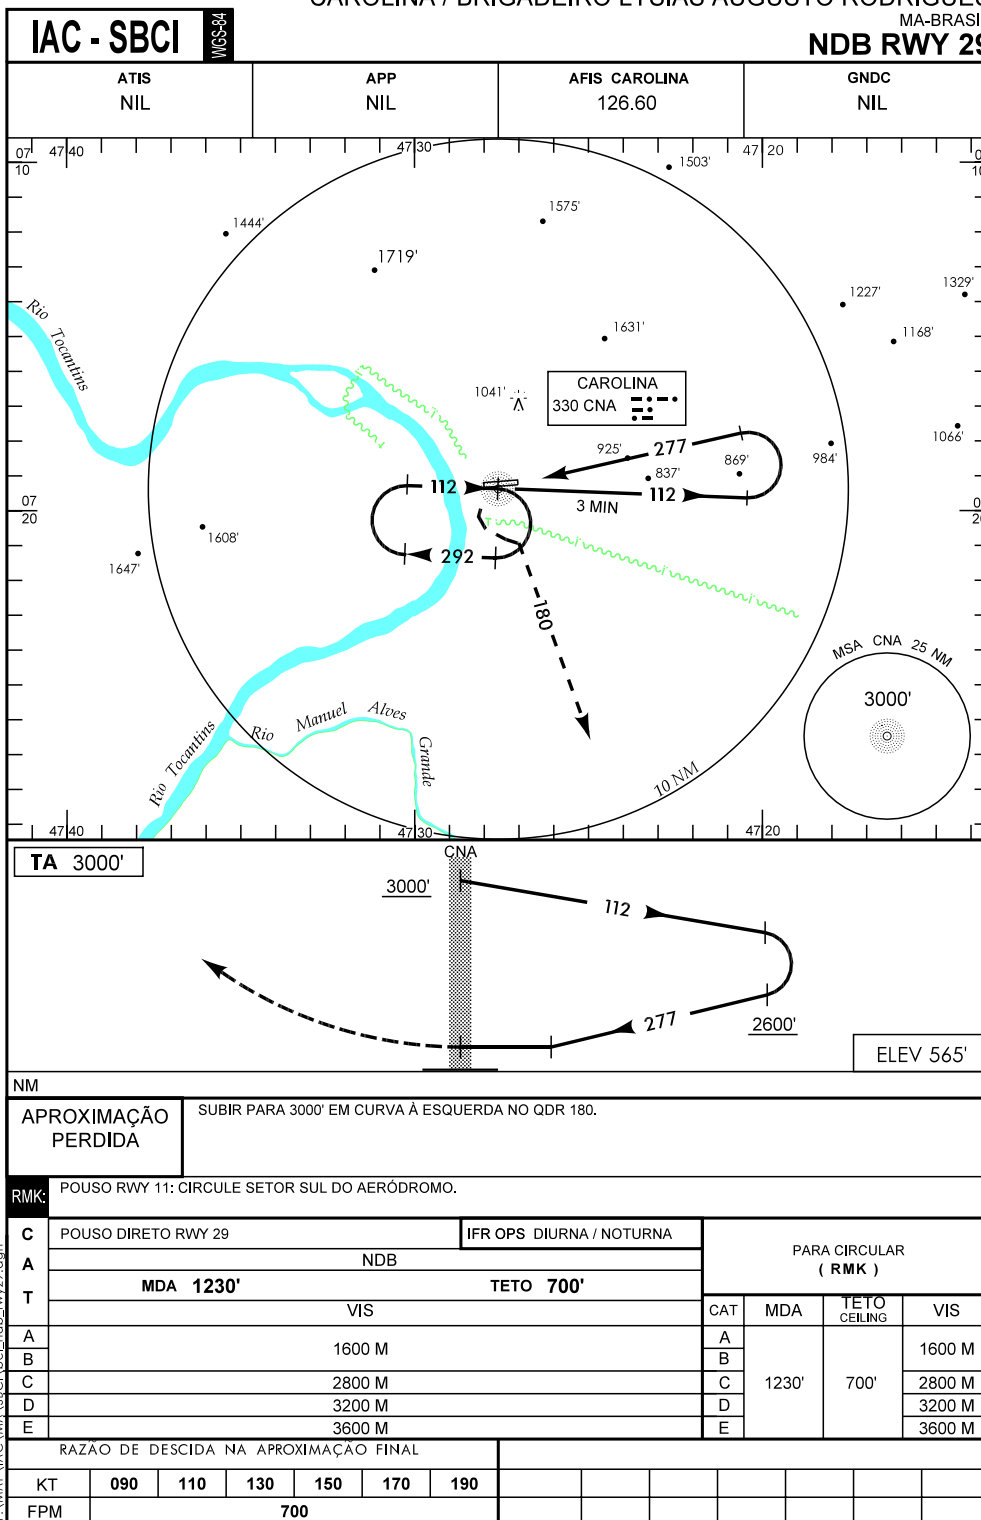

CAROLINA / BRIGADEIRO LYSIAS AUGUSTO RODRIGUES

MA-BRASIL

NDB RWY 29

F:\MA\PIA\C:\MA\SBCI\lcl\ndb-rwy29.dgn

DEPARTAMENTO DE CONTROLE DO ESPAÇO AÉREO - COMAER - BRASIL