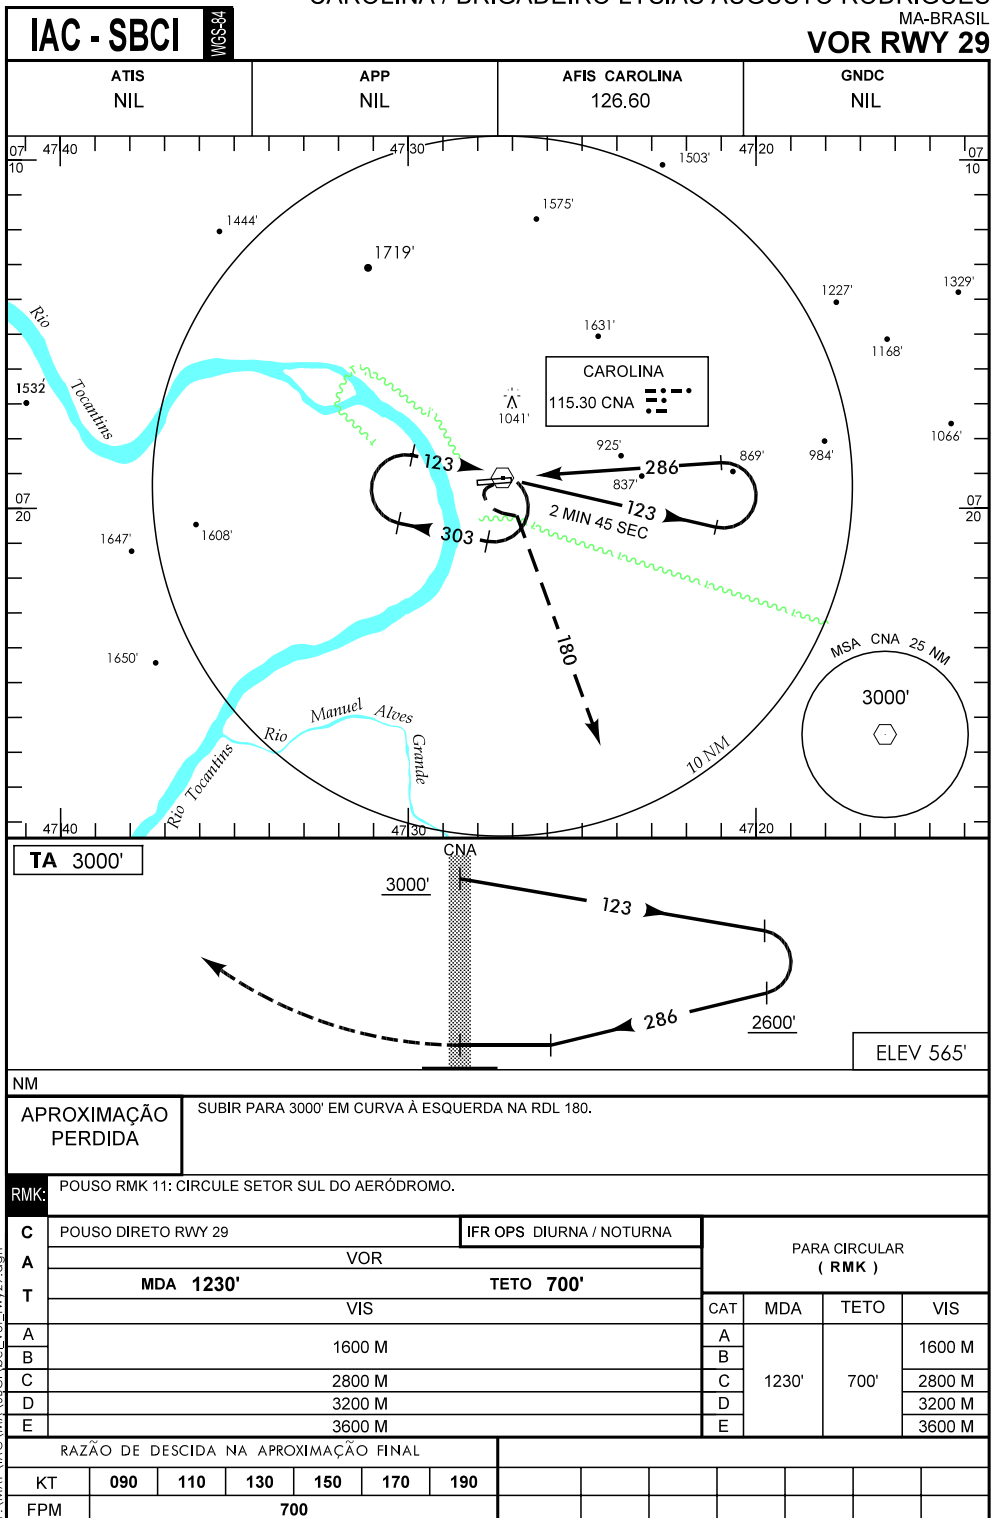

CAROLINA / BRIGADEIRO LYSIAS AUGUSTO RODRIGUES

MA-BRASIL

VOR RWY 29

F:\MAPA\IAC\MA\SBCI\bel_vor_rw29.dgn

DEPARTAMENTO DE CONTROLE DO ESPAÇO AEREO - COMAER - BRASIL