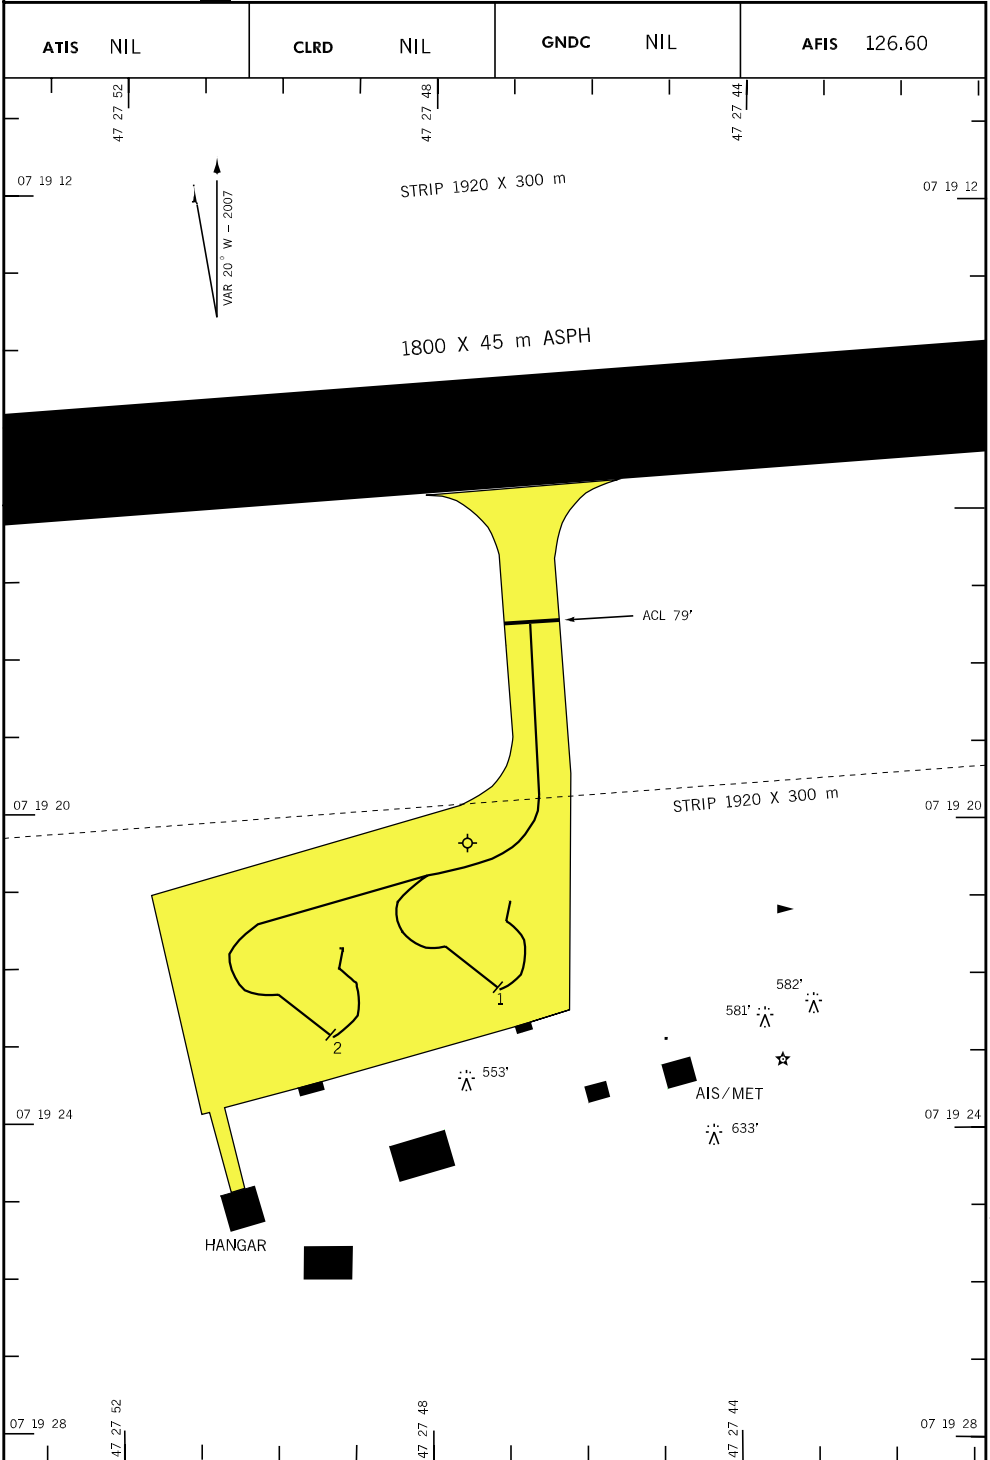

PDC - SBCI

WGS-84