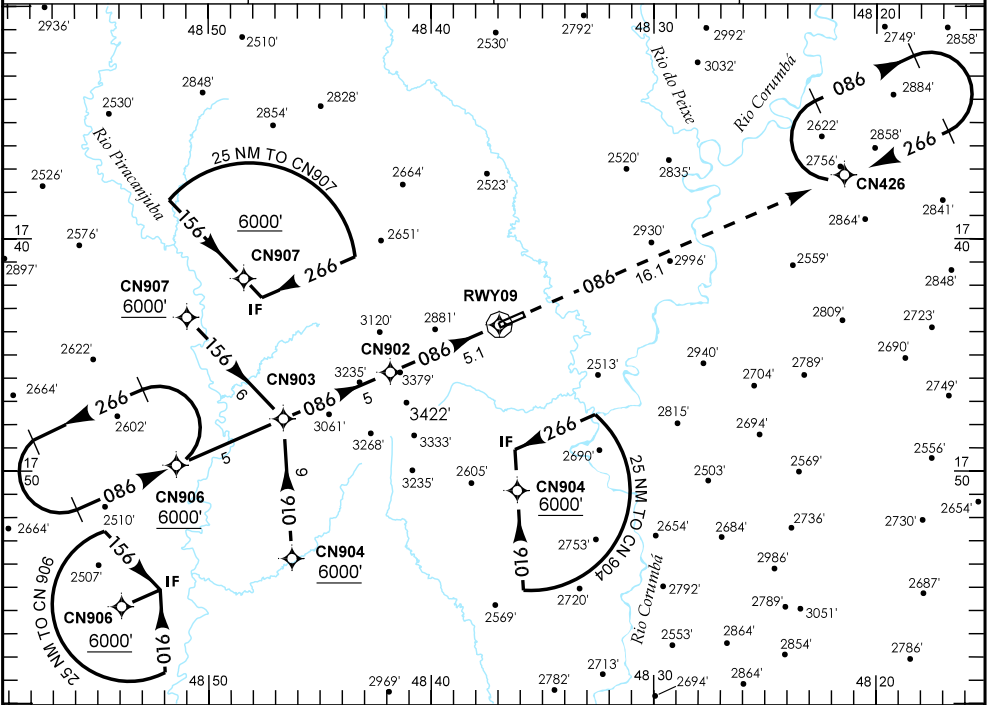

CALDAS NOVAS / CALDAS NOVAS  
GO-BRASIL  
RNAV (GNSS) RWY 09

IAC - SBCN

WGS-84

ATIS  
NIL

APP  
NIL

AFIS CALDAS NOVAS  
130.05

GNDC CALDAS NOVAS  
NIL

APROXIMAÇÃO PERDIDA SUBIR PARA 6000' NO RUMO 086 PARA ESPERA EM CN426.

RMK	NIL												
C	POUSO DIRETO RWY 09						IFR OPS		DIURNA / NOTURNA			PARA CIRCULAR	
	GNSS												
A	MDA 3200'						TETO		900'				
T	VIS												
A	2000 M											CAT	
B	4400 M											A	
C	4800 M											B	
D												C	
E												D	
RAZÃO DE DESCIDA NA APROXIMAÇÃO FINAL						ALTITUDES RECOMENDADAS NA APROXIMAÇÃO FINAL							
KT	090	110	130	150	170	190	NM	RWY09	2.4	3.0	4.0	CN902	2.2
FPM	550	670	790	910	1040	1160	FT	NA	3200'	3450'	3800'	4200'	5000'