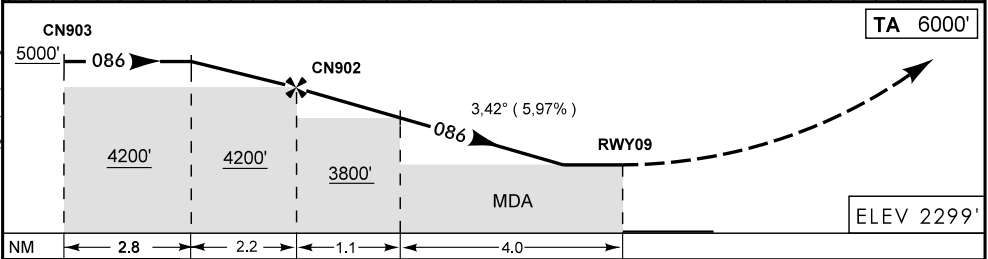

CALDAS NOVAS / CALDAS NOVAS  
GO-BRASIL  
RNAV (GNSS) RWY 09

IAC - SBCN

WGS-84

ATIS  
NIL

APP  
NIL

AFIS CALDAS NOVAS  
130.05

GNDC CALDAS NOVAS  
NIL

APROXIMAÇÃO PERDIDA SUBIR PARA 6000' NO RUMO 086 PARA ESPERA EM CN426.

RMK	NIL												
C	POUSO DIRETO RWY 09						IFR OPS		DIURNA / NOTURNA			PARA CIRCULAR	
	GNSS												
A	MDA 3200'						TETO		900'				
T	VIS												
A	2000 M											CAT	
B	4400 M											A	
C	4800 M											B	
D												C	
E												D	
RAZÃO DE DESCIDA NA APROXIMAÇÃO FINAL						ALTITUDES RECOMENDADAS NA APROXIMAÇÃO FINAL							
KT	090	110	130	150	170	190	NM	RWY09	2.4	3.0	4.0	CN902	2.2
FPM	550	670	790	910	1040	1160	FT	NA	3200'	3450'	3800'	4200'	5000'