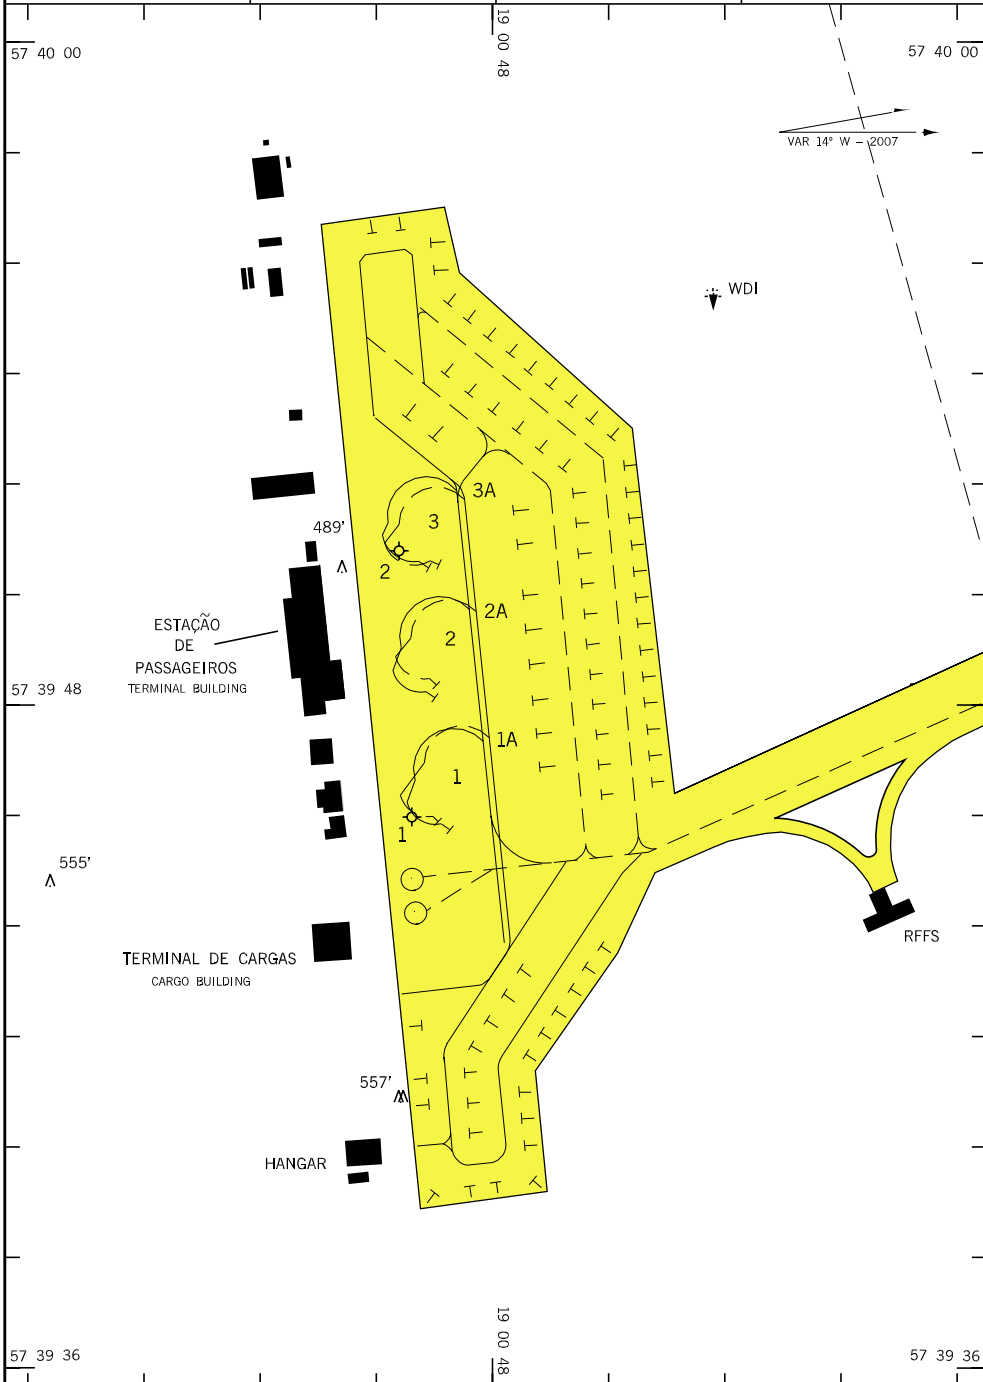

ATIS	NIL	CLRD	NIL	GNDC	NIL	AFIS	119.50