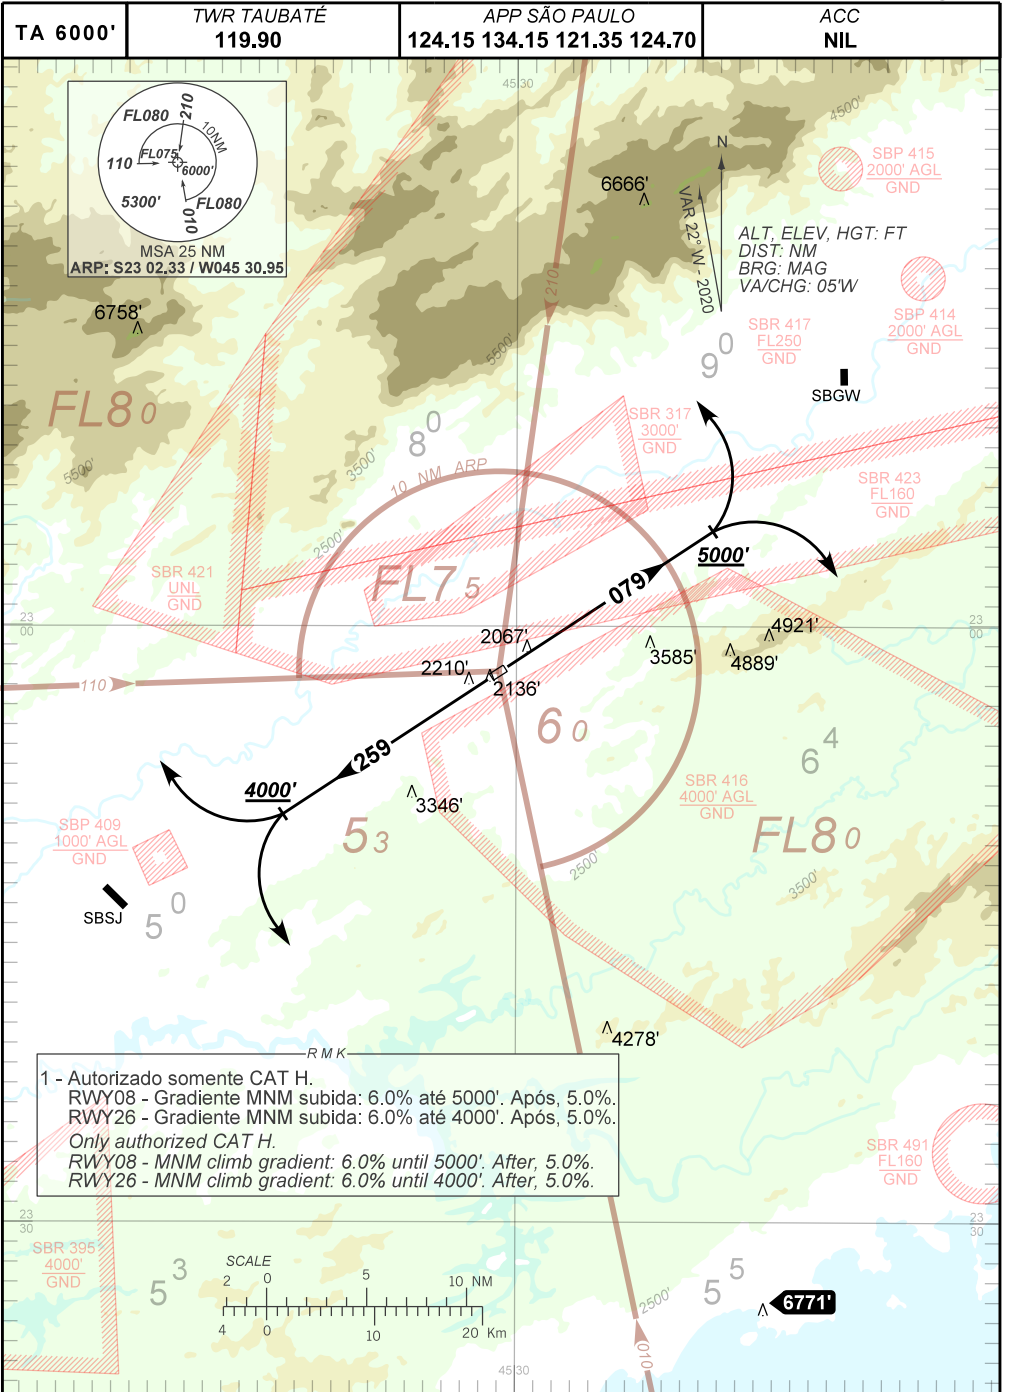

DEPARTURE CHART
INSTRUMENT (SID)

TAUBATÉ / Base de Aviação de Taubaté, MIL (SBTA)

RWY 08 / 26

AD ELEV: 1902'

OMNI

CHANGES: NEW CHART.