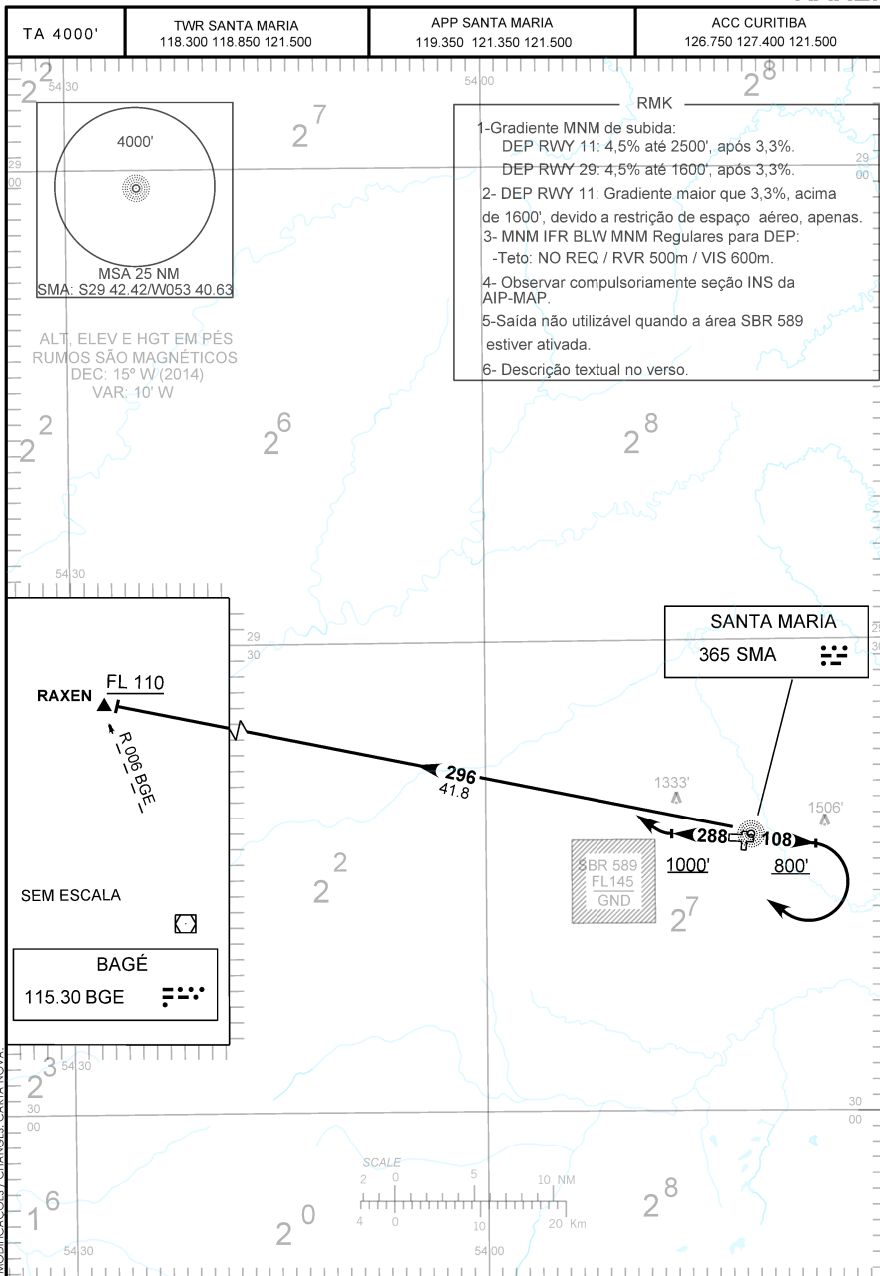

CARTA DE SAÍDA PADRÃO
 POR INSTRUMENTOS (SID)
 STANDARD DEPARTURE CHART
 INSTRUMENT (SID)

SANTA MARIA / Santa Maria (SBSM)
RWY 11/29
RAXEN

CARTA DE SAÍDA PADRÃO
POR INSTRUMENTOS (SID)
STANDARD DEPARTURE CHART
INSTRUMENT (SID)

SANTA MARIA / Santa Maria (SBSM)
RWY 11/29
RAXEN

DESCRIÇÃO TEXTUAL

SAÍDA RAXEN:

RWY 11

Após decolagem, manter a proa 108 até 800'. Curvar à direita, QDR 296 SMA até RAXEN.

RWY 29

Após decolagem, manter a proa 288 até 1000'. Curvar à direita, QDR 296 SMA até RAXEN.