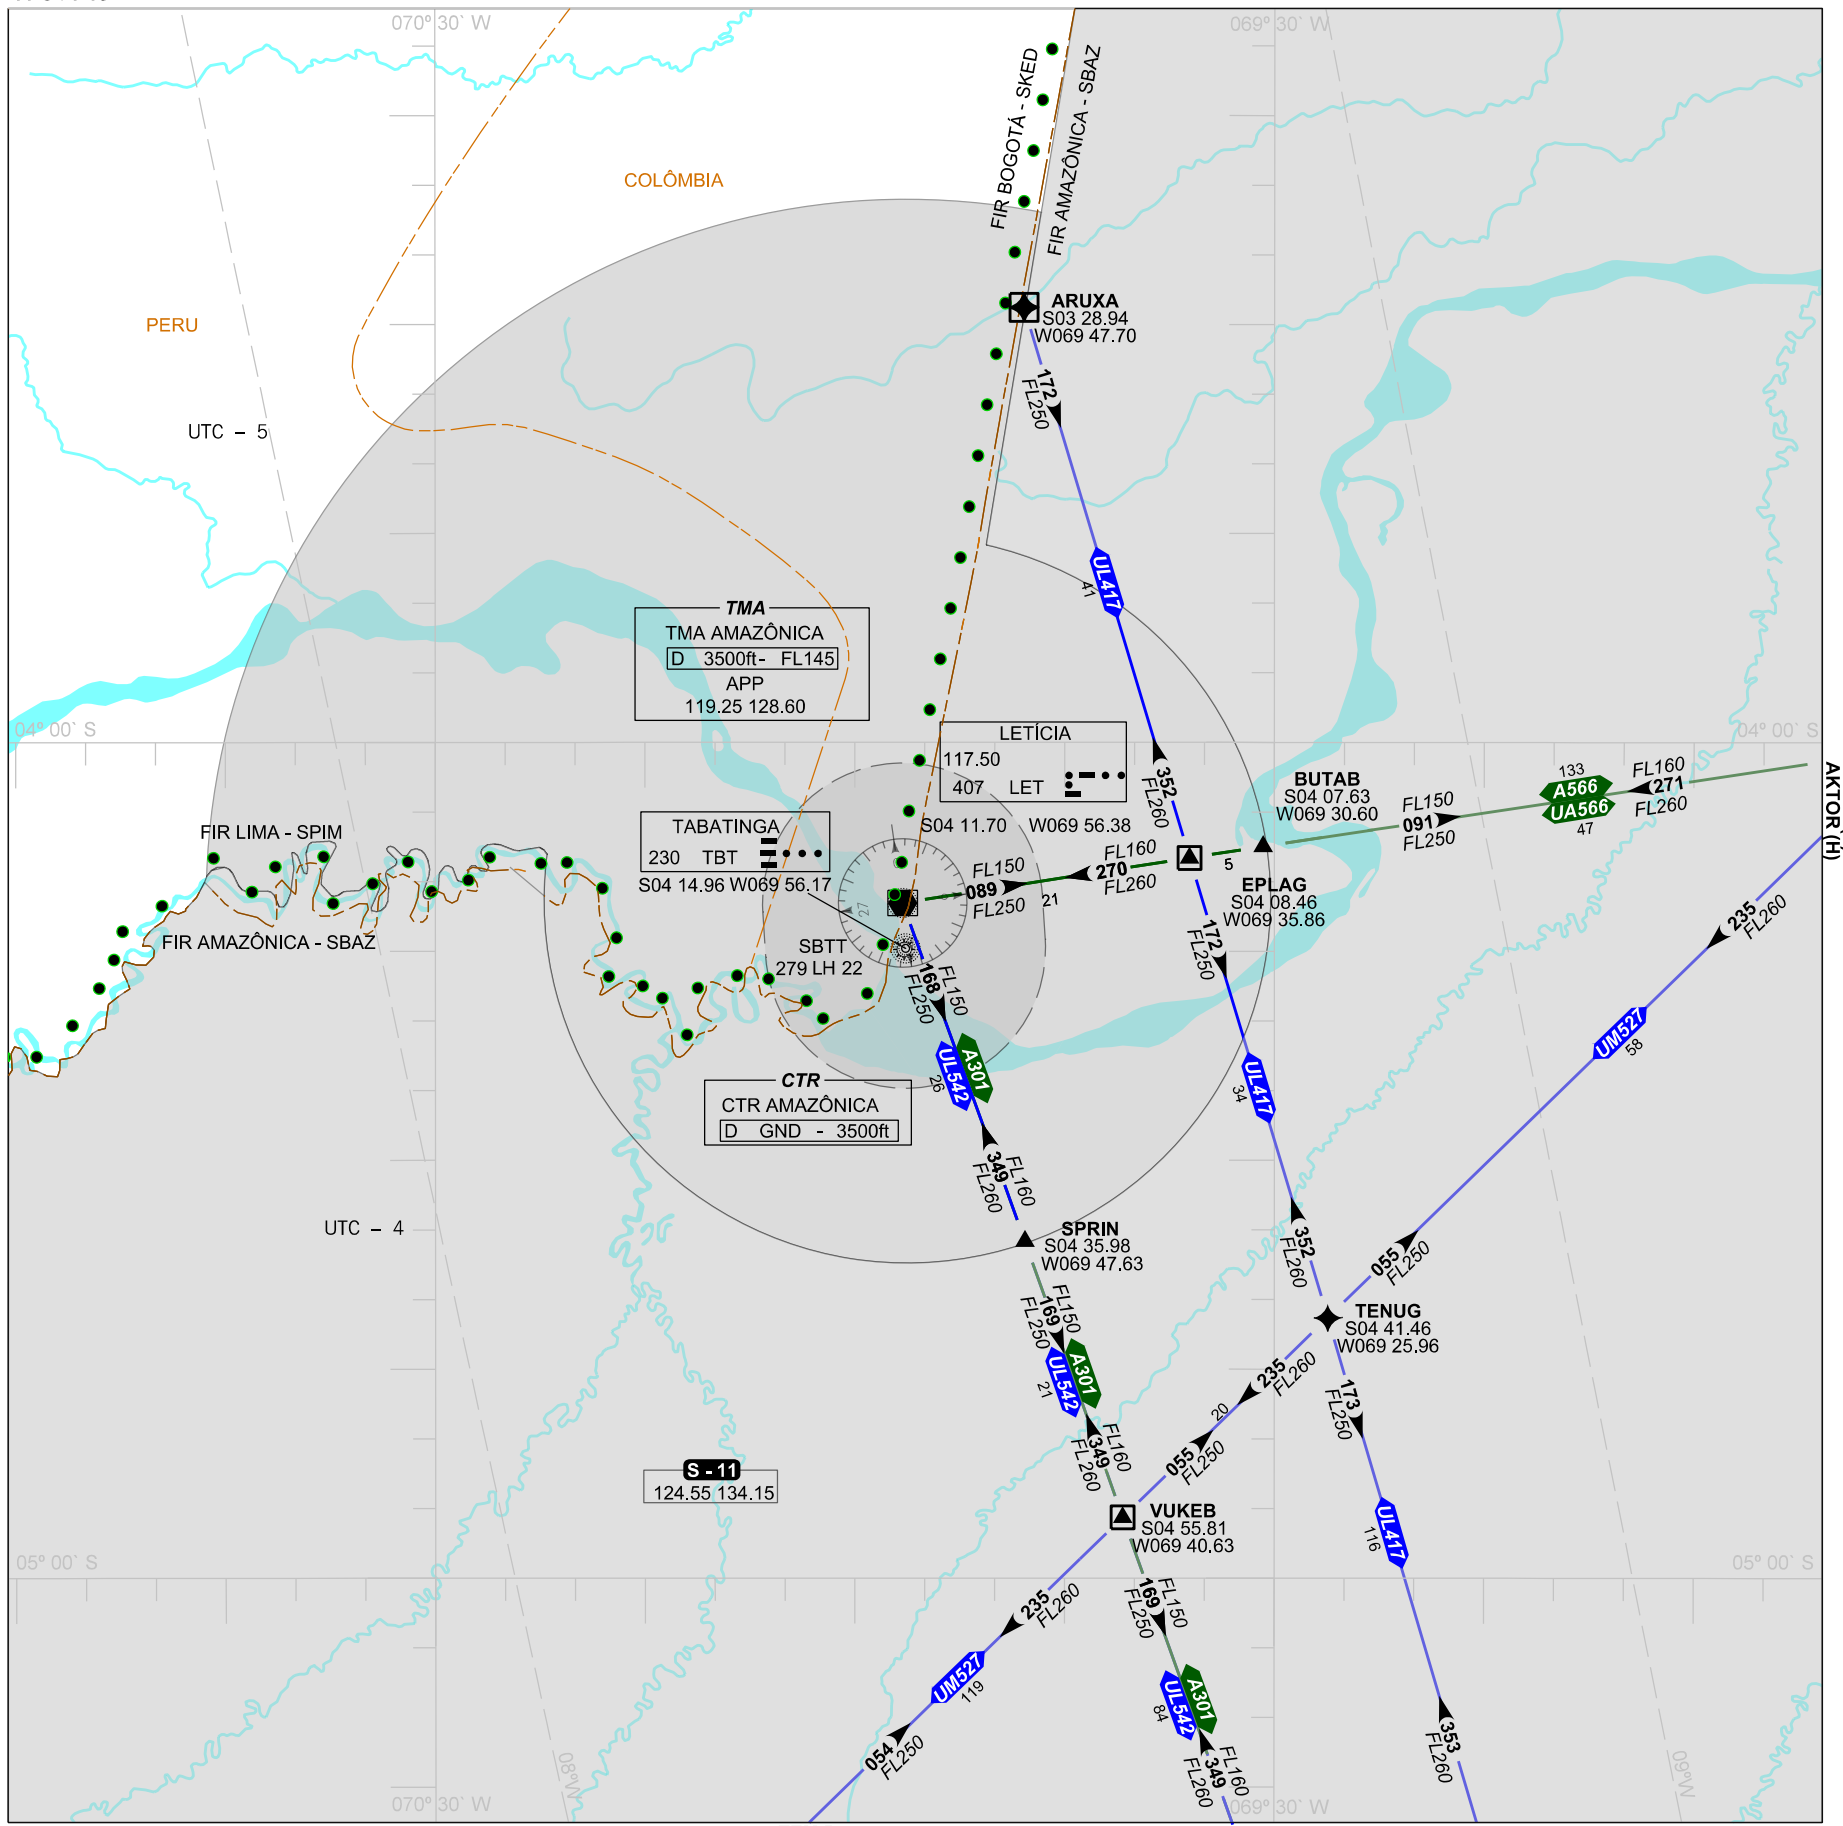

ARC AMAZÔNICA

11 OCT 18

AIP-MAP

ESCALA : 1:1.000.000

10 NM

0

10

20

30

40

50

60

70

80

PRIMA (L)

AKTOR (H)

DECEA

AMDT 17/18

PROJEÇÃO CÔNICA CONFORME DE LAMBERT PARALELOS PADRÕES S03° e S05°
 LAMBERT CONFORMAL CONIC PROJECTION STANDARD PARALLELS 03° and 05°
 WGS84(I) WGS84