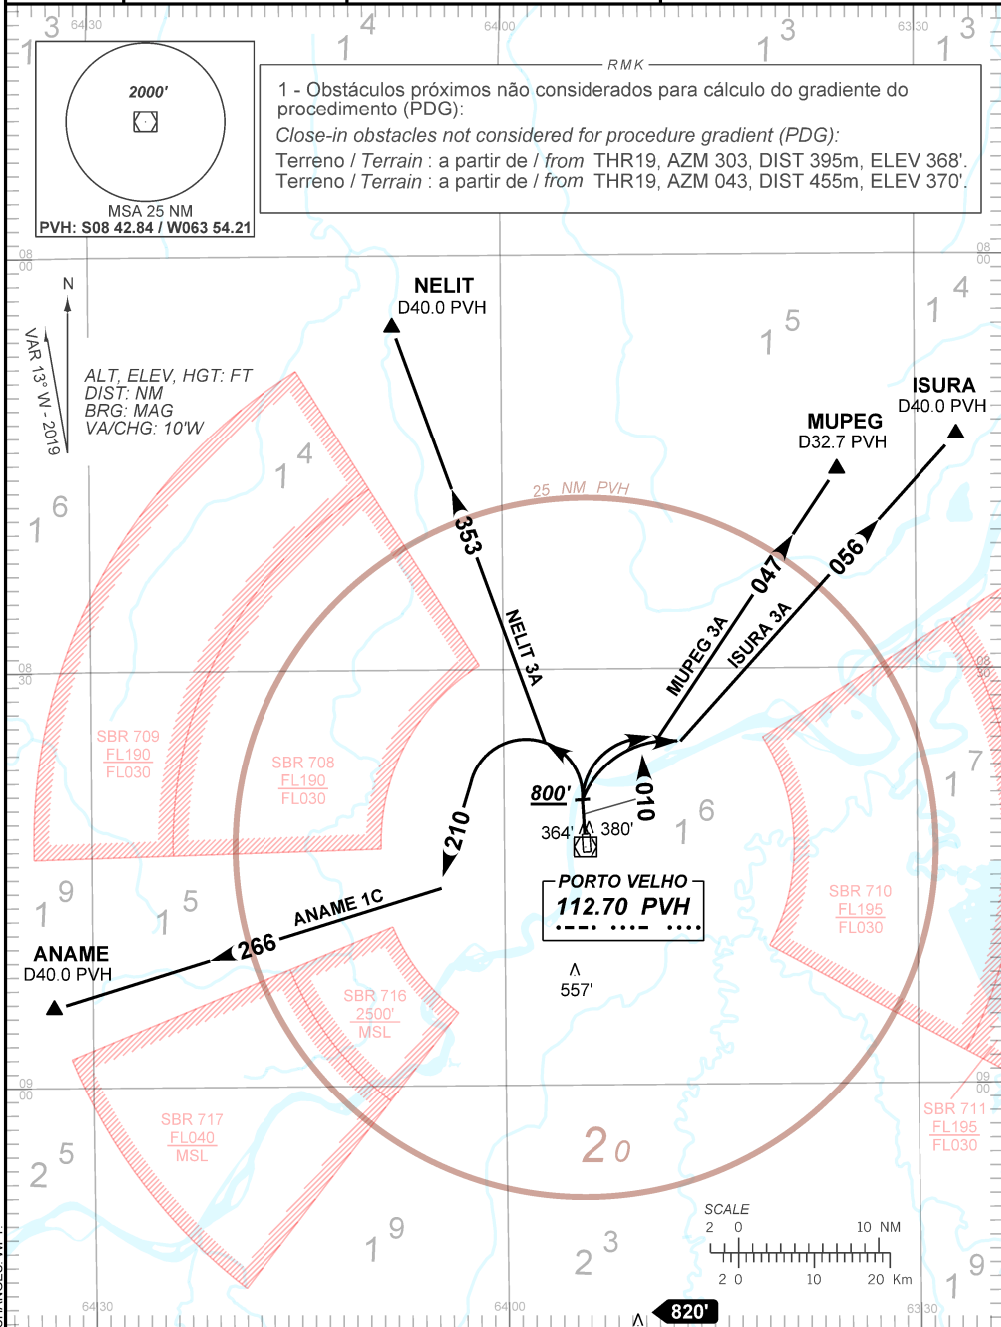

AD ELEV: 295'

ANAME 1C - ISURA 3A - MUPEG 3A - NELIT 3A

TA 3000'	TWR PORTO VELHO 118.20 121.50	APP PORTO VELHO 120.25 120.80	ACC AMAZÔNICO 125.85 128.30 126.50 135.25 121.50
----------	----------------------------------	----------------------------------	--

CHANGES: WPT.