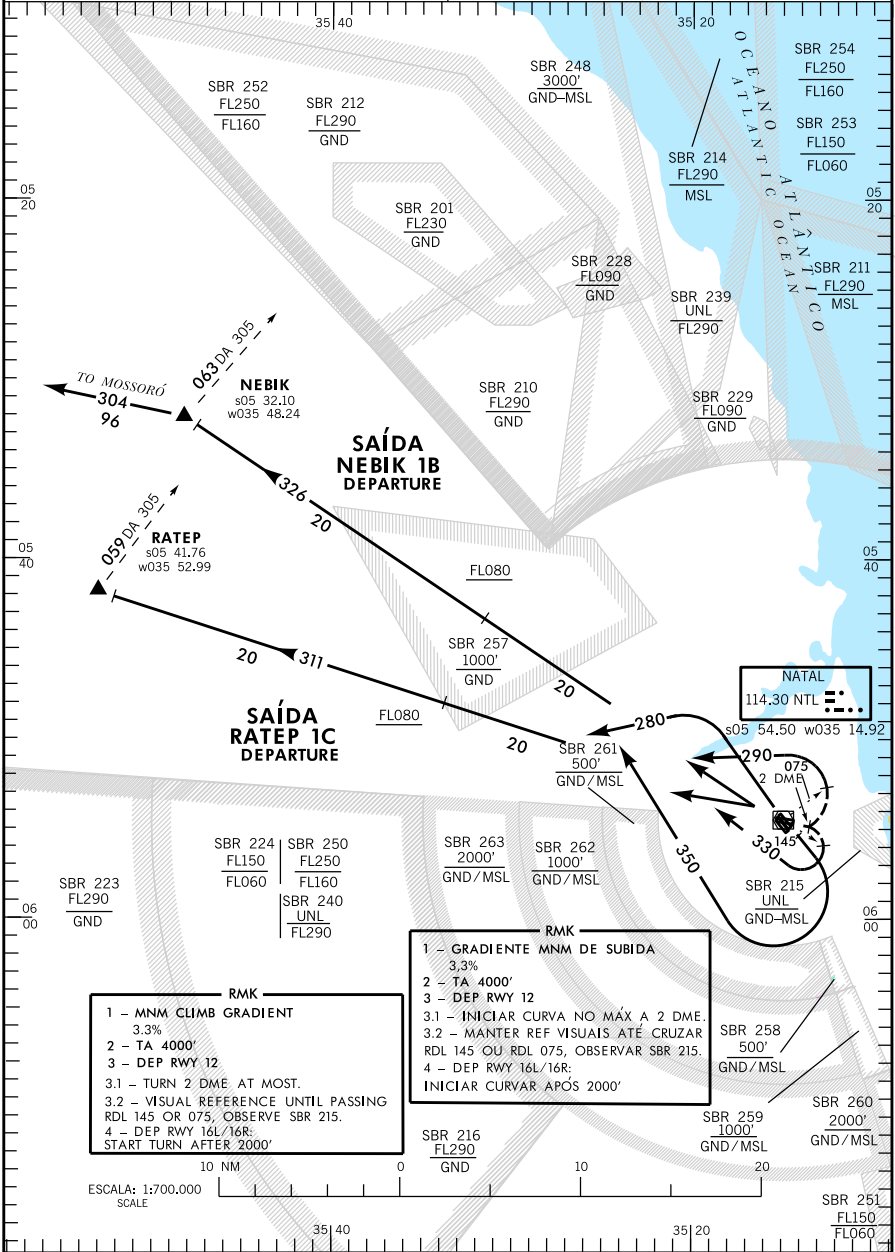

SID - SBNT

148-38

NATAL/AUGUSTO SEVERO, MIL

RN-BRASIL

NEBIK 1B-RATEP 1C

ATIS	NATAL	132.65		
GNDC	NATAL	121.90		
TWR	NATAL	118.70	122.80	121.50

APP	NATAL	119.30	119.65	121.50
ACC	RECIFE	128.05	135.80	121.50