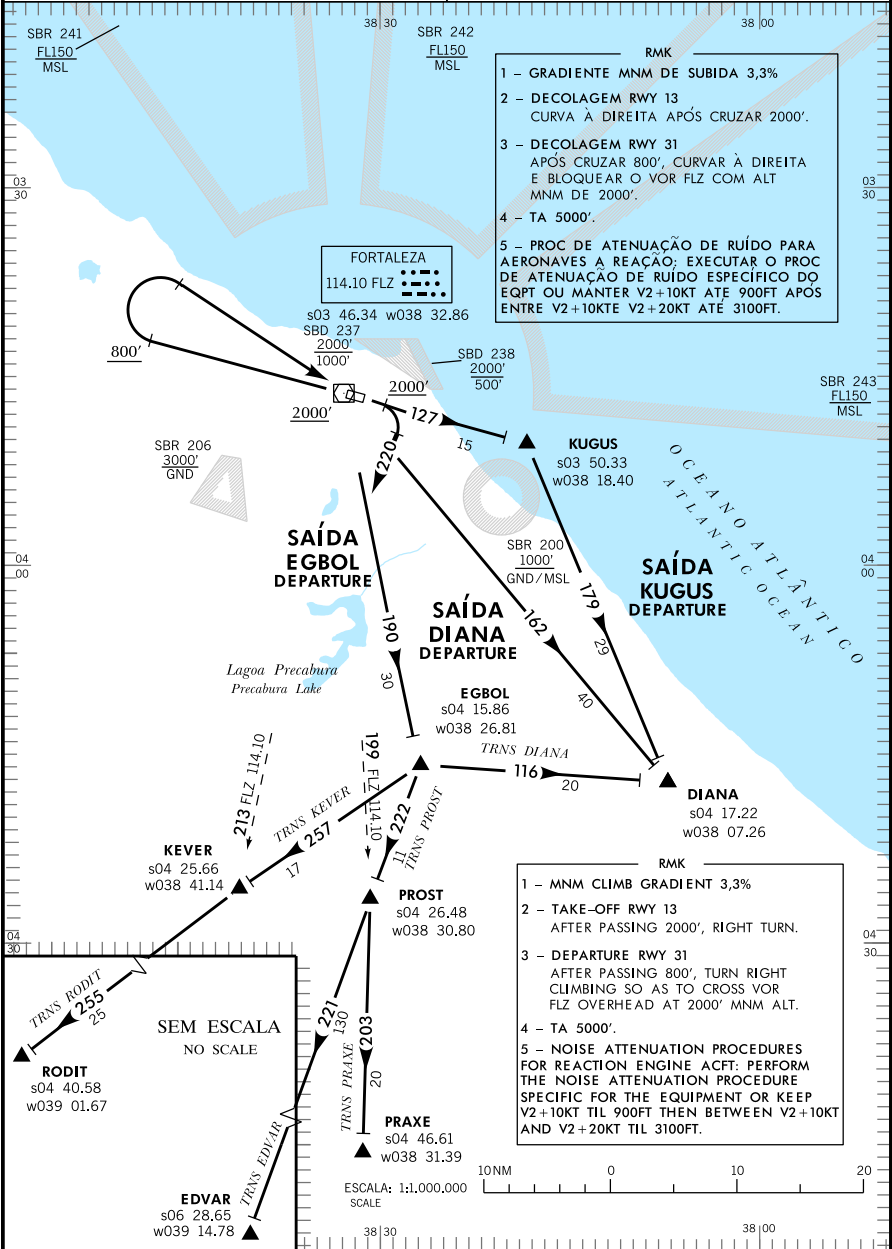

SID - SBFZ

WGS-84

FORTALEZA/PINTO MARTINS,INTL

CE-BRASIL

DIANA - EGBOL - KUGUS

ATIS	FORTALEZA	127.70
GND	FORTALEZA	121.95
TWR	FORTALEZA	129.00 121.50

APP	FORTALEZA	120.50	133.00	134.55	121.50
ACC	RECIFE	125.15	135.25	121.50	

AIRAC AMDT 05/15 30 APR 15

MODIFICAÇÕES/CHANGES: FREQ.