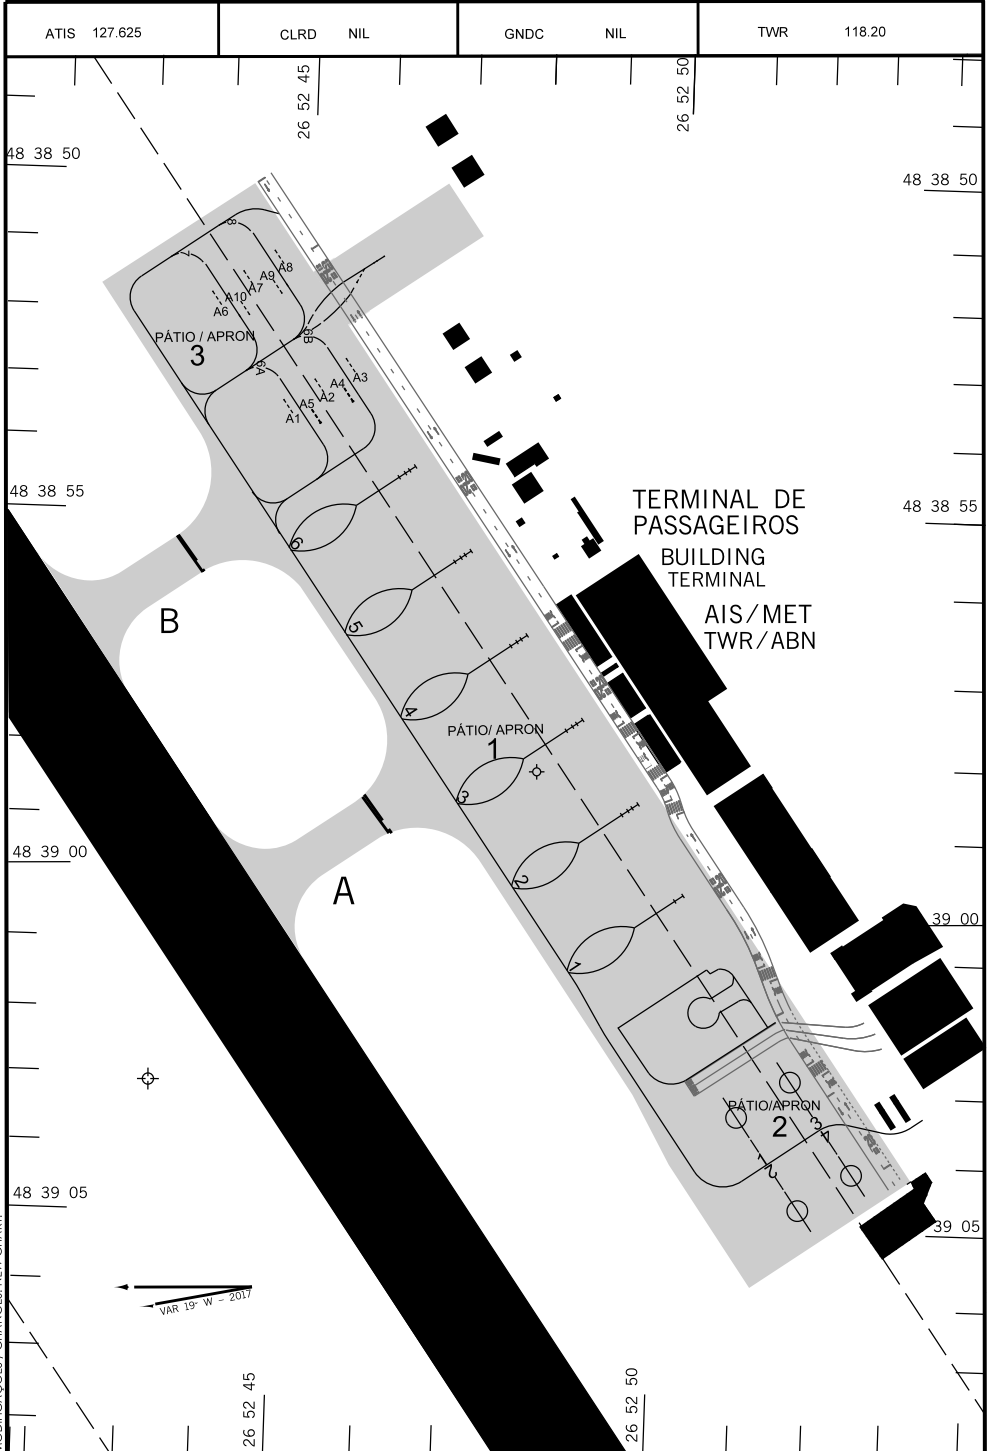

CARTA DE ESTACIONAMENTO
DE AERONAVES (PDC)
AIRCRAFT PARKING
DOCKING CHART (PDC)

NAVEGANTES / Ministro Victor Konder, INTL (SBNF)

SC-BRASIL

ELEV 18'

ARP S26 52 43 W048 39 03

MODIFICAÇÕES / CHANGES: NEW CHART

COORDENADAS DOS PONTOS DE ESTACIONAMENTO
PARKING SPOT COORDINATES

PONTO SPOT	COORDENADAS COORDINATES	PONTO SPOT	COORDENADAS COORDINATES	PONTO SPOT	COORDENADAS COORDINATES
	PÁTIO 01				
1	26 52 50S 48 39 00W				
2	26 52 49S 48 38 58W				
3	26 52 49S 48 38 57W				
4	26 52 48S 48 38 56W				
5	26 52 47S 48 38 55W				
6	26 52 46S 48 38 54W				
	PÁTIO 02				
1	26 52 51S 48 39 03W				
2	26 52 51S 48 39 04W				
3	26 52 51S 48 39 02W				
4	26 52 52S 48 39 04W				
	PÁTIO 03				
6A	26 52 45S 48 38 53W				
6B	26 52 46S 48 38 52W				
7	26 52 44S 48 38 51W				
8	26 52 45S 48 38 51W				
A1	26 52 45S 48 38 53W				
A2	26 52 45S 48 38 52W				
A3	26 52 46S 48 38 52W				
A4	26 52 45S 48 38 53W				
A5	26 52 45S 48 38 53W				
A6	26 52 44S 48 38 51W				
A7	26 52 44S 48 38 51W				
A8	26 52 45S 48 38 51W				
A9	26 52 45S 48 38 51W				
A10	26 52 44S 48 38 51W				